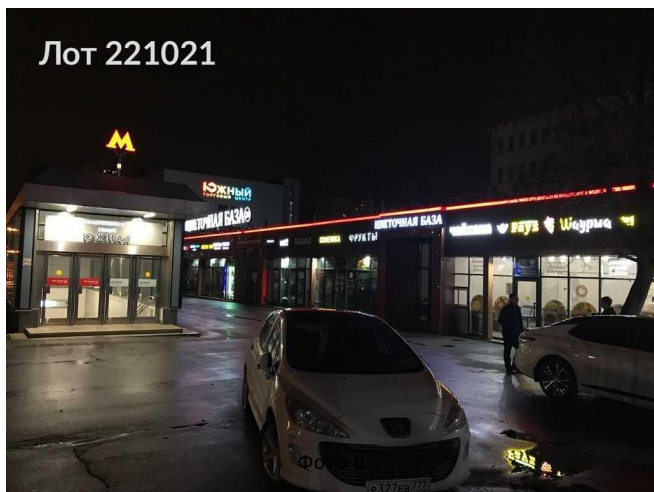

Лот 221021

Лот 221021

Лот 221021