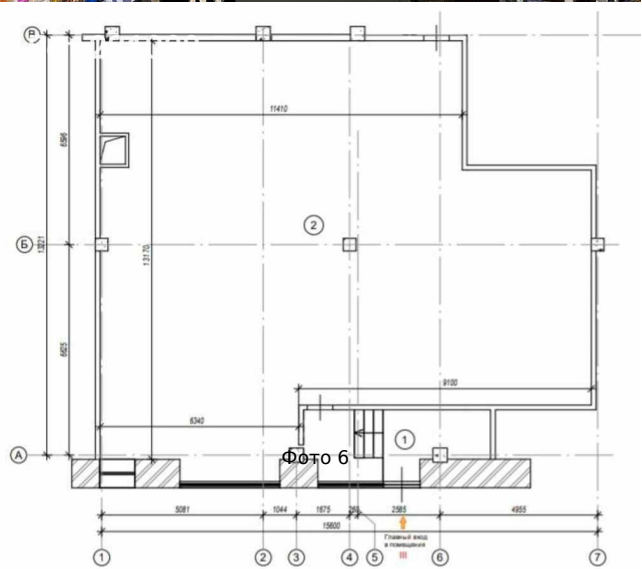

Фото 8

Фотографии объекта