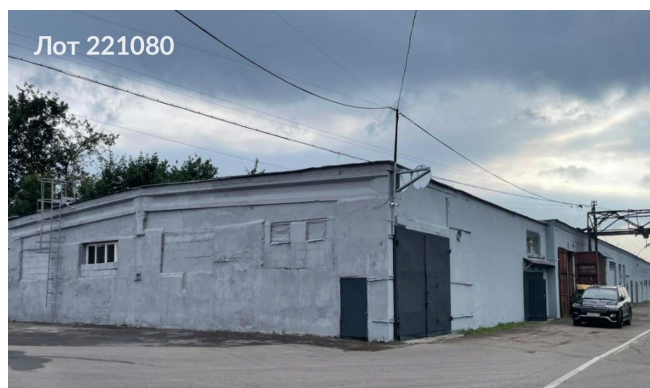

Сдается в аренду коммерческая недвижимость, Россия, Московская область, Долгопрудный, микрорайон Шереметьевский, Южная улица, 1с35 — Россия, Московская область, Долгопрудный, микрорайон Шереметьевский, Южная улица, 1с35

Объявление:	#221080
Заголовок:	Сдается в аренду коммерческая недвижимость, Россия, Московская область, Долгопрудный, микрорайон Шереметьевский, Южная улица, 1с35
Тип объекта:	Производственное помещение
Адрес:	Россия, Московская область, Долгопрудный, микрорайон Шереметьевский, Южная улица, 1с35
Цена:	1 329 785 /мес
Описание:	Предлагаем в аренду отдельно стоящее промышленное здание. Объект предназначен для размещения производственных объектов. Высота потолков составляет шесть метров. Здание разделено на функциональные секции, каждая из которых оснащена отдельными въездными воротами. Предусмотрена возможность перепланировки помещений. Круглосуточный доступ на территорию центра. Охраняемая территория с ограниченным доступом. Удобный подъезд для крупногабаритного транспорта.
Площадь:	1 172.5 м
Параметры:	1 172.5 м этаж 1 этажность 1 Хлебниково · 2 мин транс.
До метро:	2 мин (транспортом)
Этаж:	1 из 1
Участок:	1 172.5 сот.
Тип сделки:	Аренда
Тип недвижимости:	Коммерческая
Путь до метро:	На автомобиле
Время до метро:	2 мин.
Метро:	Хлебниково
Этажей:	1
Состояние:	Типовой ремонт
Общая площадь:	1172.5 м2
Предоплата:	1 месяц
Залог:	100 %
Залог тип:	%
Срок аренды:	длительный срок
Высота потолков:	6 м.
Отопление:	Автономное
Вентиляция:	Приточная
Кондиционирование:	Центральное
Пожаротушение:	Сигнализация
Тип здания:	Административное

Фотографии объекта

Фото 1

Фото 2

Фото 3

Фото 4