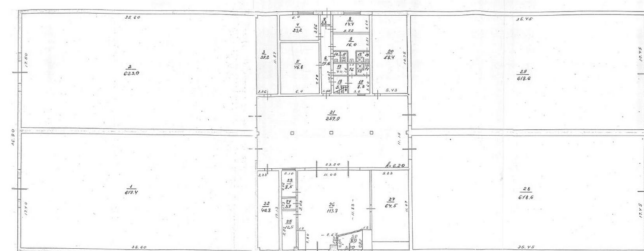

Фотографии объекта

Фото 4