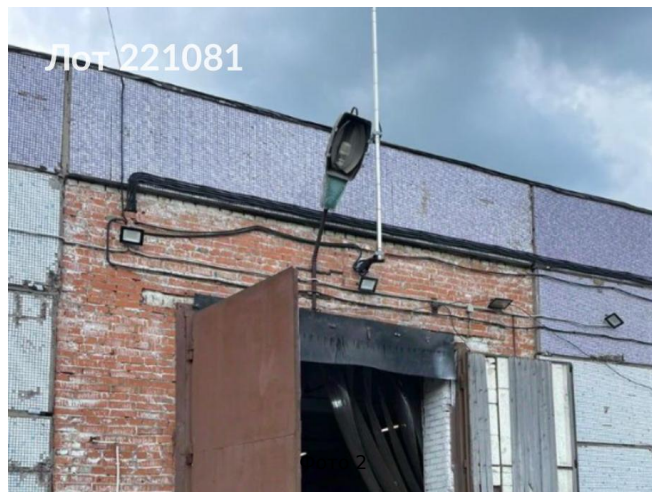

Сдается в аренду коммерческая недвижимость, Россия, Московская область, Долгопрудный, микрорайон Шереметьевский, Южная улица, 1с35 — Россия, Московская область, Долгопрудный, микрорайон Шереметьевский, Южная улица, 1с35

Объявление:	#221081
Заголовок:	Сдается в аренду коммерческая недвижимость, Россия, Московская область, Долгопрудный, микрорайон Шереметьевский, Южная улица, 1с35
Тип объекта:	ПСН
Адрес:	Россия, Московская область, Долгопрудный, микрорайон Шереметьевский, Южная улица, 1с35
Цена:	3 302 801 /мес
Описание:	В аренду предлагается отдельно стоящее здание под склад или производство. Строение разделено на четыре блока, у каждого свои ворота. Есть административная часть. В здание подведены тепло, вода и электричество. Высота потолков — шесть метров.
Площадь:	3 257.2 м
Параметры:	3 257.2 м этаж 1 этажность 1 Хлебниково · 2 мин транс.
До метро:	2 мин (транспортом)
Этаж:	1 из 1
Тип сделки:	Аренда
Тип недвижимости:	Коммерческая
Возможное назначение:	105, 114
Путь до метро:	На автомобиле
Время до метро:	2 мин.
Метро:	Хлебниково
Этажей:	1
Общая площадь:	3257.2 м2
Предоплата:	1 месяц
Залог:	100 %
Залог тип:	%
Срок аренды:	длительный срок
Высота потолков:	6 м.
Отопление:	Автономное
Вентиляция:	Приточная
Кондиционирование:	Центральное
Пожаротушение:	Сигнализация
Тип здания:	Административное
Минимальный срок аренды:	11
Вход:	Отдельный с улицы
Тип договора:	Прямая аренда
Период оплаты:	месяц
Форма налогообложения:	НДС включен

Электрическая мощность: 100 кВт

Фотографии объекта

Фото 1

2

Фото 3

Фото 4