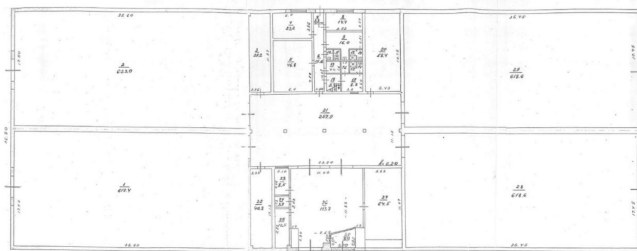

Фотографии объекта

Фото 4