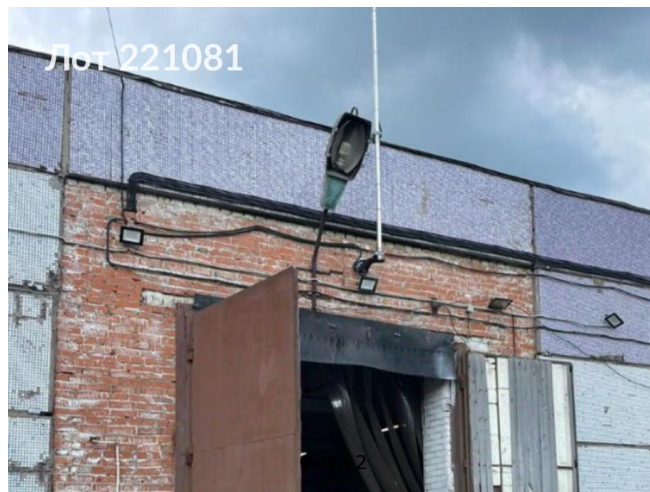

Объявление:	#221081
Заголовок:	Сдается в аренду коммерческая недвижимость, Россия, Московская область, Долгопрудный, микрорайон Шереметьевский, Южная улица, 1с35
Тип объекта:	ПСН
Адрес:	Россия, Московская область, Долгопрудный, микрорайон Шереметьевский, Южная улица, 1с35
Цена:	3 302 801 /мес
Описание:	В аренду предлагается отдельно стоящее здание под склад или производство. Строение разделено на четыре блока, у каждого свои ворота. Есть административная часть. В здание подведены тепло, вода и электричество. Высота потолков — шесть метров.
Площадь:	3 257.2 м
Параметры:	3 257.2 м этаж 1 этажность 1 Хлебниково · 2 мин транс.
До метро:	2 мин (транспортом)
Этаж:	1 из 1
Тип сделки:	Аренда
Тип недвижимости:	Коммерческая
Возможное назначение:	Производство, Склад
Путь до метро:	На автомобиле
Время до метро:	2 мин.
Метро:	Хлебниково
Этажей:	1
Общая площадь:	3257.2 м2
Предоплата:	1 месяц
Залог:	100 %
Залог тип:	%
Срок аренды:	длительный срок
Высота потолков:	6 м.
Отопление:	Автономное
Вентиляция:	Приточная
Кондиционирование:	Центральное
Пожаротушение:	Сигнализация
Тип здания:	Административное
Минимальный срок аренды:	11
Вход:	Отдельный с улицы
Тип договора:	Прямая аренда
Период оплаты:	месяц
Форма налогообложения:	НДС включен

Электрическая мощность: 100 кВт

Фотографии объекта

Фото 1

Фото 3

Фото 4