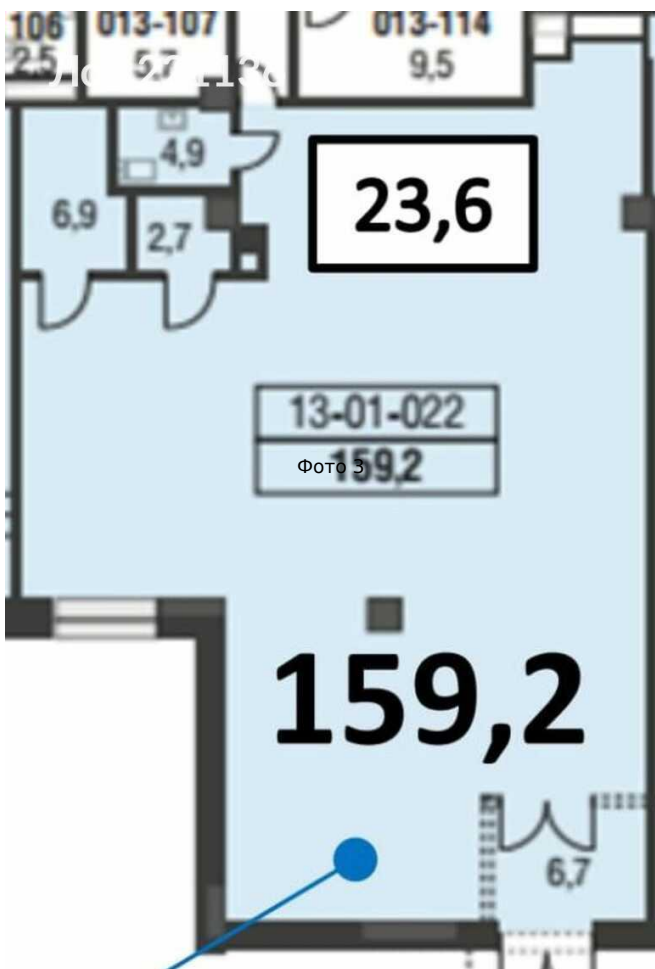

Продается коммерческая недвижимость, Россия, Москва, Большая Почтовая улица, 34с6 — Россия, Москва, Большая Почтовая улица, 34с6

Объявление:	#221136
Заголовок:	Продается коммерческая недвижимость, Россия, Москва, Большая Почтовая улица, 34с6
Тип объекта:	ПСН
Адрес:	Россия, Москва, Большая Почтовая улица, 34с6
Цена:	81 861 117
Описание:	<p>Продается коммерческое помещение в престижном бизнес-центре на Большой Почтовой улице, неподалеку от станции метро Электrozаводская, всего в 4-х минутах пешком. Помещение расположено на первом этаже административного здания и общей площадью 159 м. Высота потолков составляет 4 метра, что создаёт ощущение пространства и свободы. Район отличается развитой инфраструктурой и платежеспособным окружением. В непосредственной близости находятся популярные кафе, магазины и офисы, что привлекает постоянный поток клиентов. Помещение оборудовано современными системами вентиляции и кондиционирования, а также пожаротушением, что обеспечивает высокий уровень безопасности и комфорт для ваших посетителей. Не упустите возможность стать владельцем коммерческого объекта в выгодной локации. Мы готовы ответить на ваши вопросы и организовать показ помещения.</p>
Площадь:	159.0 м
Параметры:	159.0 м этаж 1 этажность 4 Электrozаводская · 4 мин пешком
До метро:	4 мин (пешком)
Этаж:	1 из 4
Тип сделки:	Продажа
Тип недвижимости:	Коммерческая
Возможное назначение:	Бизнес, Офис, Торговля, Склад, Бар, Выпечка, Кальянная, Медицинский центр, Клуб, Мастерская, Парикмахерская, Продукты, Ресторан, Спортзал, Фитнес, Общепит, Шоуром, Пекарня, Спа салон, Арендный бизнес, Клиника, Косметика, Кофейня, Кулинария, Маникюр, Пиццерия, Свободное назначение, Студия танцев, Торговая площадь, Фото студия
Путь до метро:	Пешком
Время до метро:	4 мин.
Метро:	Электrozаводская
Этажей:	4
Общая площадь:	159 м2
Высота потолков:	4 м.
Отопление:	Центральное
Вентиляция:	Приточная

Фото 1

Фото 2

Фото 3

Фото 4