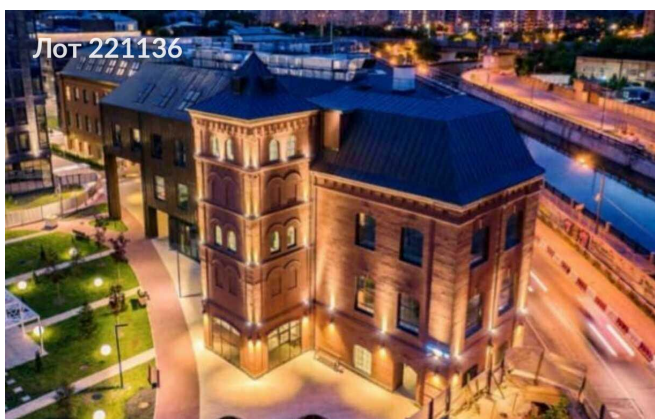

Фотографии объекта

Фото 1