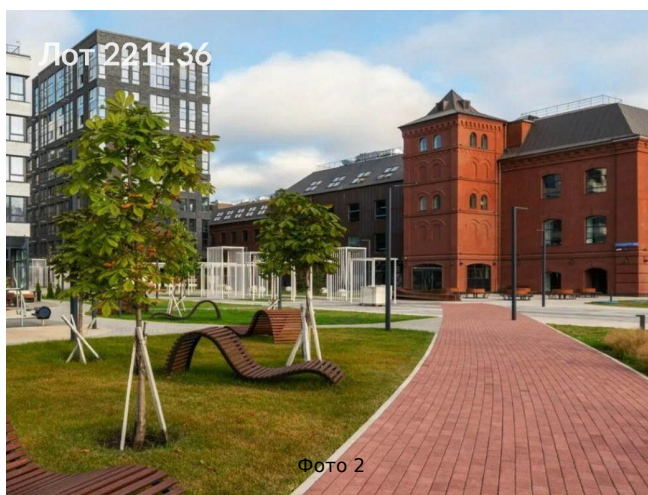

Продается коммерческая недвижимость, Россия, Москва, Большая Почтовая улица, 34с6 — Россия, Москва, Большая Почтовая улица, 34с6

Объявление:	#221136
Заголовок:	Продается коммерческая недвижимость, Россия, Москва, Большая Почтовая улица, 34с6
Тип объекта:	ПСН
Адрес:	Россия, Москва, Большая Почтовая улица, 34с6
Цена:	81 861 117
Описание:	<p>Продается коммерческое помещение в престижном бизнес-центре на Большой Почтовой улице, неподалеку от станции метро Электrozаводская, всего в 4-х минутах пешком. Помещение расположено на первом этаже административного здания и общей площадью 159 м. Высота потолков составляет 4 метра, что создаёт ощущение пространства и свободы. Район отличается развитой инфраструктурой и платежеспособным окружением. В непосредственной близости находятся популярные кафе, магазины и офисы, что привлекает постоянный поток клиентов. Помещение оборудовано современными системами вентиляции и кондиционирования, а также пожаротушением, что обеспечивает высокий уровень безопасности и комфорт для ваших посетителей. Не упустите возможность стать владельцем коммерческого объекта в выгодной локации. Мы готовы ответить на ваши вопросы и организовать показ помещения.</p>
Площадь:	159.0 м
Параметры:	159.0 м этаж 1 этажность 4 Электrozаводская · 4 мин пешком
До метро:	4 мин (пешком)
Этаж:	1 из 4
Тип сделки:	Продажа
Тип недвижимости:	Коммерческая
Возможное назначение:	Бизнес, Офис, Торговля, Склад, Бар, Выпечка, Кальянная, Медицинский центр, Клуб, Мастерская, Парикмахерская, Продукты, Ресторан, Спортзал, Фитнес, Общепит, Шоуром, Пекарня, Спа салон, Арендный бизнес, Клиника, Косметика, Кофейня, Кулинария, Маникюр, Пиццерия, Свободное назначение, Студия танцев, Торговая площадь, Фото студия
Путь до метро:	Пешком
Время до метро:	4 мин.
Метро:	Электrozаводская
Этажей:	4
Общая площадь:	159 м2
Высота потолков:	4 м.
Отопление:	Центральное
Вентиляция:	Приточная

Фото 1

Фото 2

Фото 3

Фото 4