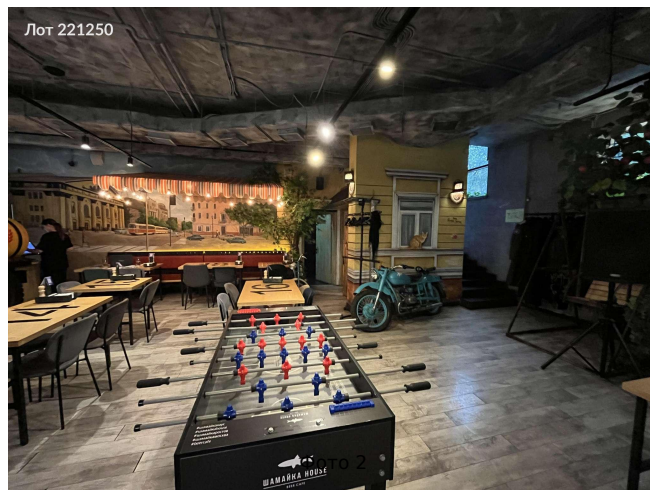

Фотографии объекта