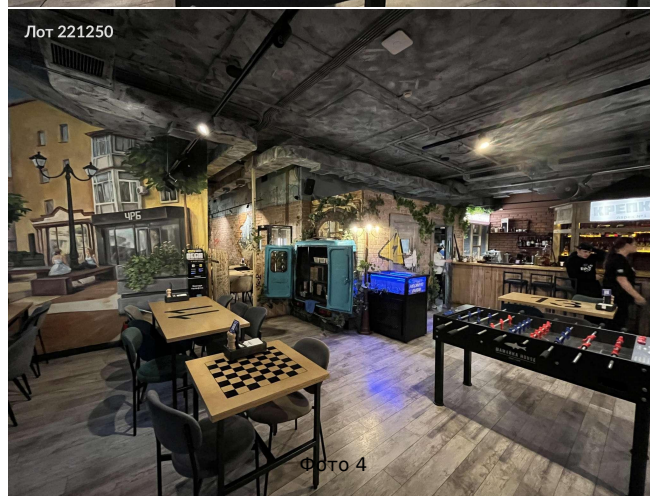

Фотографии объекта