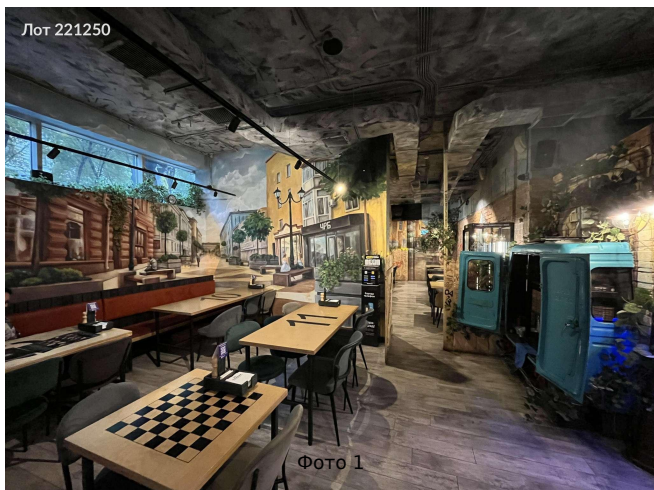

Фотографии объекта