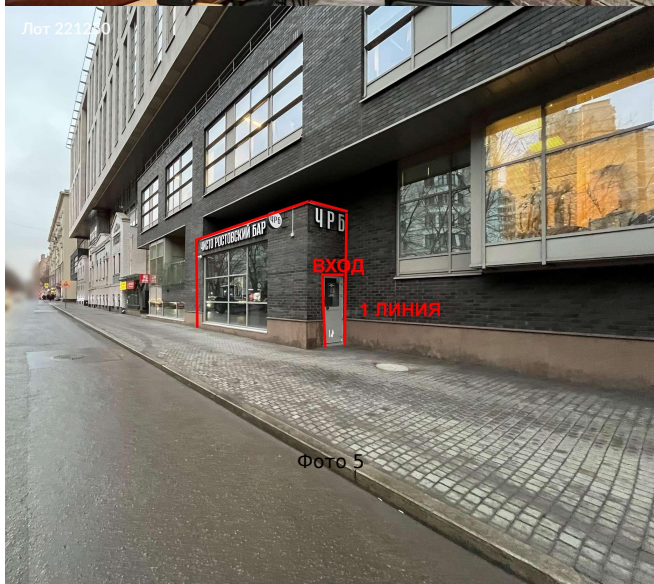

Фотографии объекта