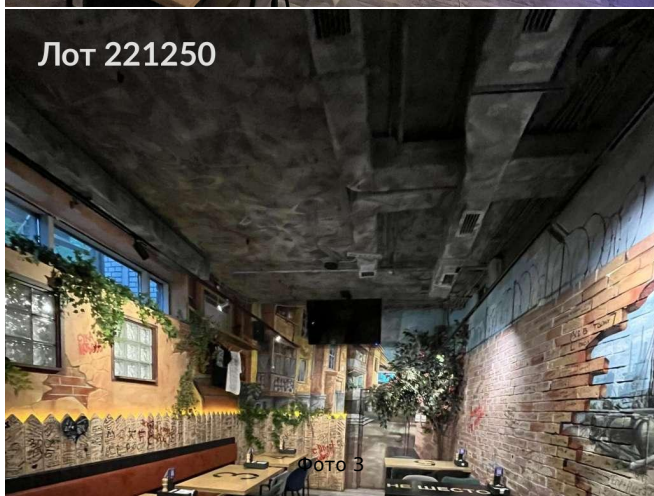

Фотографии объекта