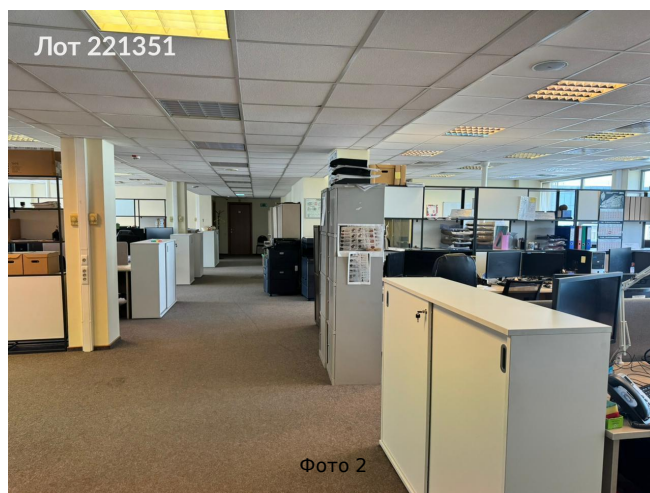

Фотографии объекта