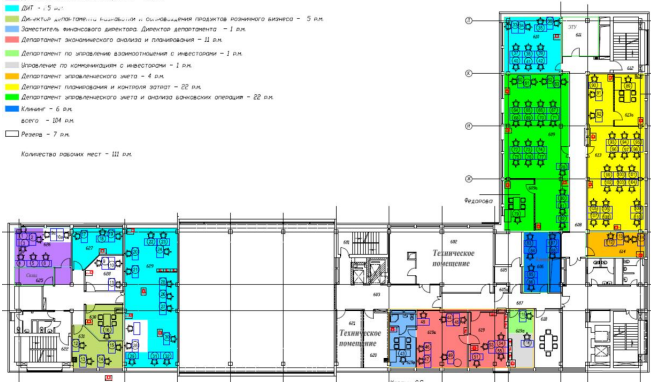

ЭТАЖ 6

Фото 19