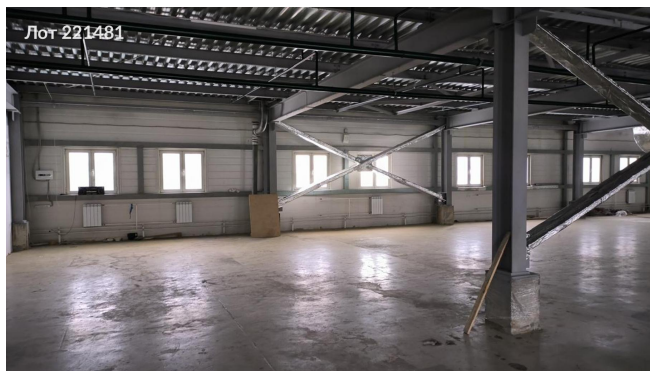

Фотографии объекта

Фото 3

Фото 4