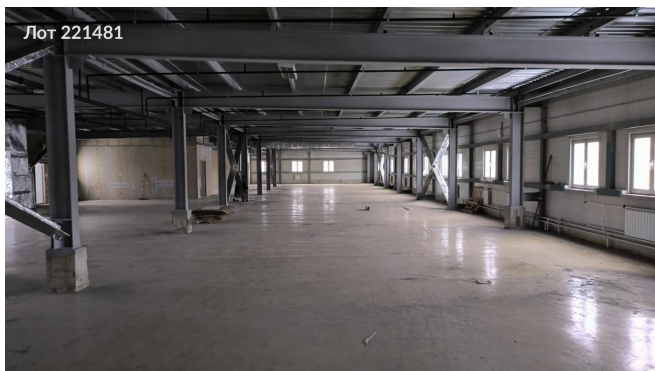

Фотографии объекта