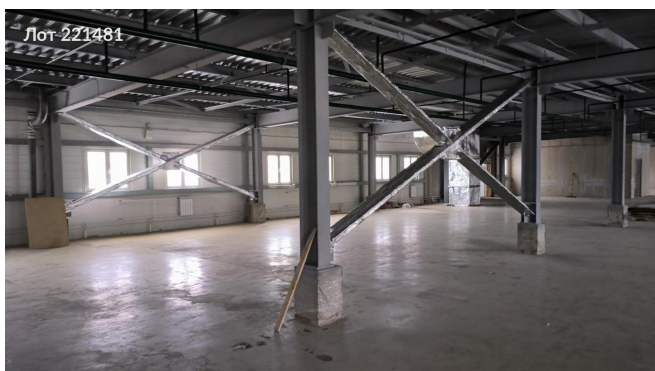

Фото 1

Фото 3