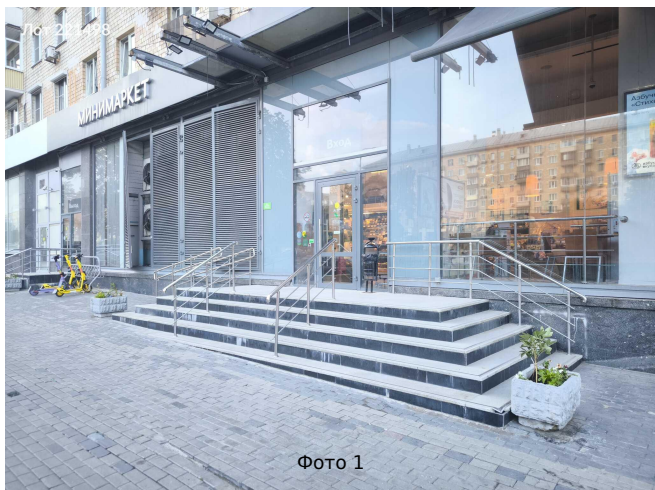

Фотографии объекта