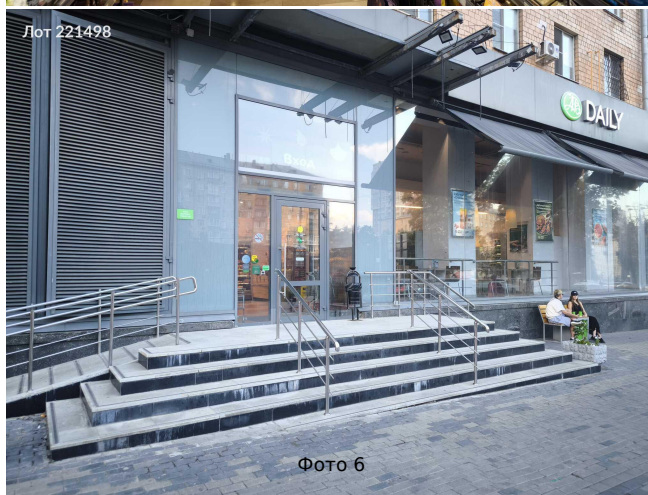

Фотографии объекта