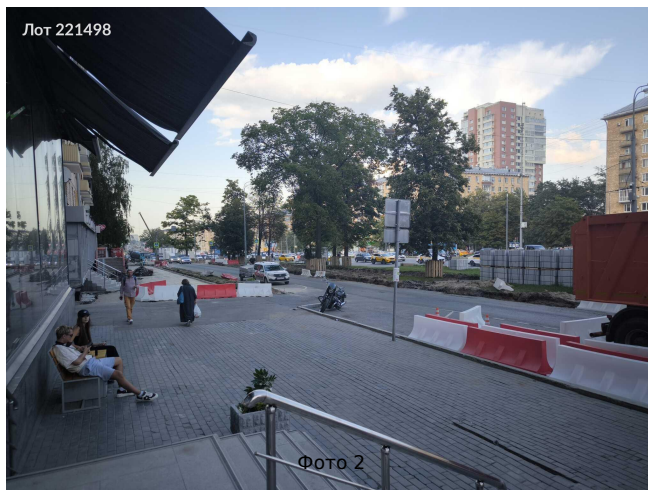

Фотографии объекта