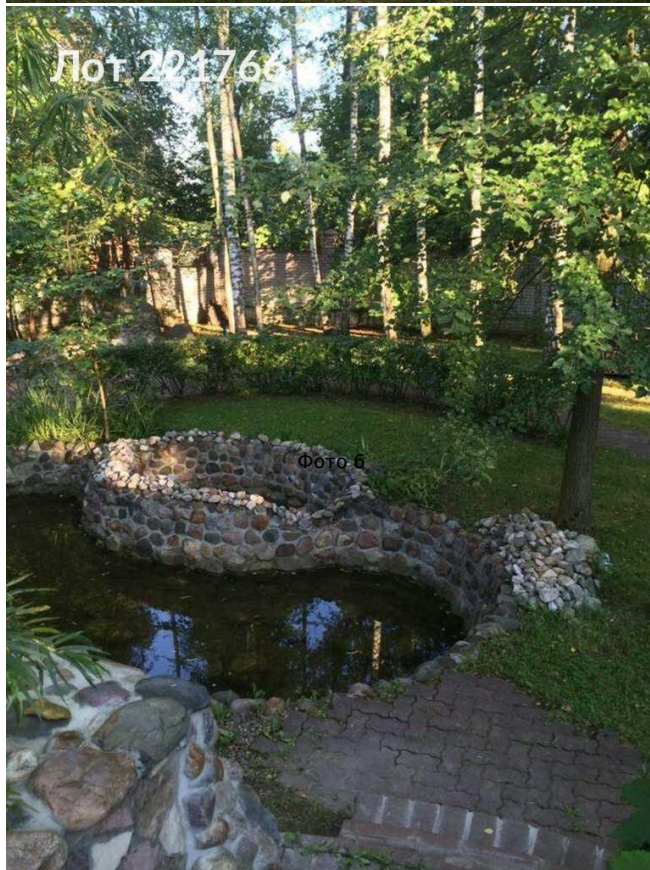

Фото 8

Фотографии объекта