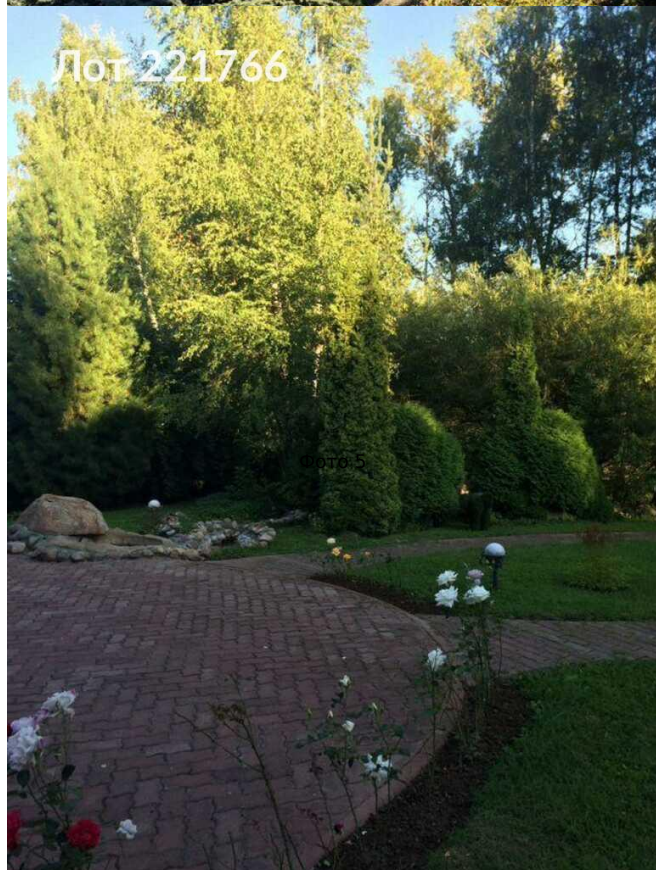

Фото 7

Фотографии объекта