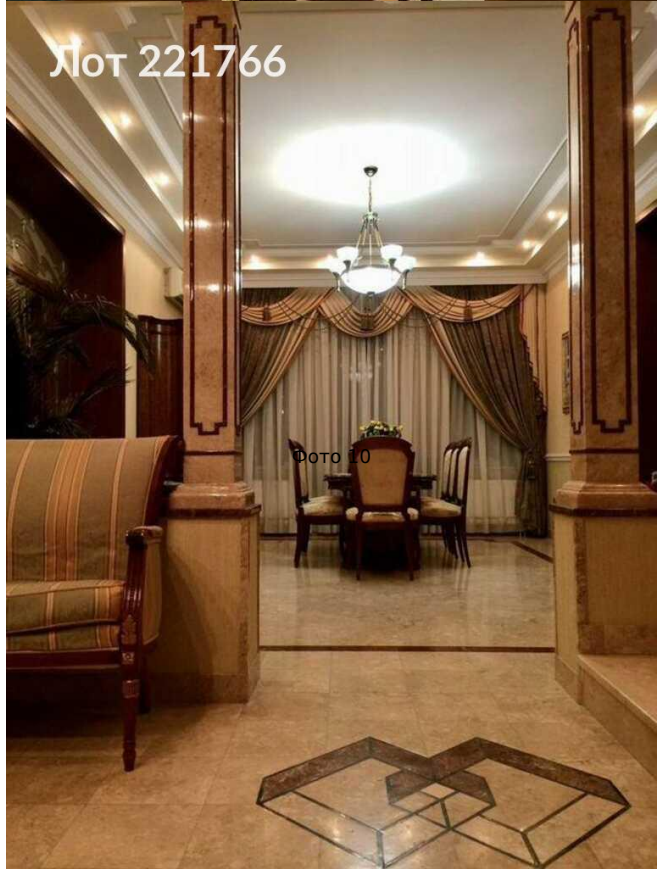

Фото 8

Фото 10