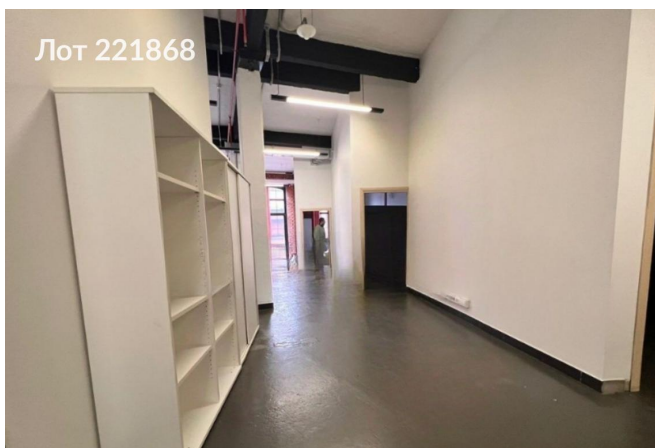

Сдается в аренду коммерческая недвижимость, Россия, Москва,  
Варшавское шоссе, 9с1Б — Россия, Москва, Варшавское шоссе, 9с1Б

Объявление:	#221868
Заголовок:	Сдается в аренду коммерческая недвижимость, Россия, Москва, Варшавское шоссе, 9с1Б
Тип объекта:	Офис
Адрес:	Россия, Москва, Варшавское шоссе, 9с1Б
Цена:	618 428 /мес
Описание:	Предлагается в аренду офисное помещение, оснащенное собственной кухней. Помещение соответствует всем действующим нормативам и требованиям, предъявляемым к объектам коммерческой недвижимости, что обеспечивает его пригодность для полноценной эксплуатации.
Площадь:	212.0 м
Параметры:	212.0 м этаж 2 этажность 5 Тульская · 10 мин пешком
До метро:	10 мин (пешком)
Этаж:	2 из 5
Тип сделки:	Аренда
Тип недвижимости:	Коммерческая
Путь до метро:	Пешком
Время до метро:	10 мин.
Метро:	Тульская
Этажей:	5
Состояние:	Офисная отделка
Общая площадь:	212 м2
Предоплата:	1 месяц
Залог:	100 %
Залог тип:	%
Срок аренды:	длительный срок
Высота потолков:	3 м.
Отопление:	Центральное
Вентиляция:	Приточная
Кондиционирование:	Центральное
Тип парковки:	Наземная
Пожаротушение:	Сигнализация
Аптека:	Да
Банкомат:	Да
Буфет:	Да
Минимаркет:	Да
Конференц-зал:	Да
Кафе:	Да
Парк:	Да
Столовая:	Да
Центральная рецепция:	Да

## Фотографии объекта

Фото 1

Фото 2

Фото 3