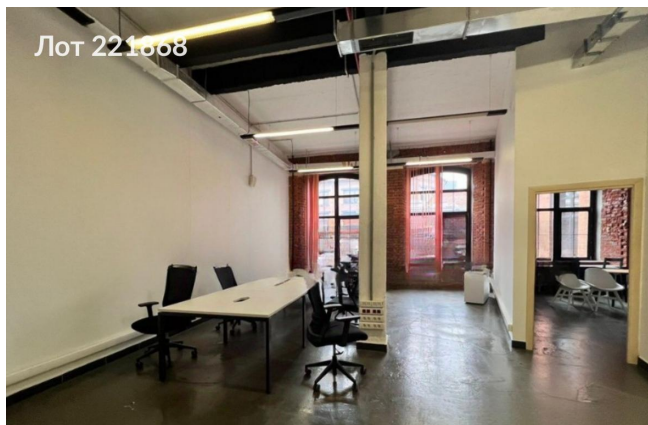

Сдается в аренду коммерческая недвижимость, Россия, Москва,  
Варшавское шоссе, 9с1Б — Россия, Москва, Варшавское шоссе, 9с1Б

Объявление:	#221868
Заголовок:	Сдается в аренду коммерческая недвижимость, Россия, Москва, Варшавское шоссе, 9с1Б
Тип объекта:	Офис
Адрес:	Россия, Москва, Варшавское шоссе, 9с1Б
Цена:	618 428 /мес
Описание:	Предлагается в аренду офисное помещение, оснащенное собственной кухней. Помещение соответствует всем действующим нормативам и требованиям, предъявляемым к объектам коммерческой недвижимости, что обеспечивает его пригодность для полноценной эксплуатации.
Площадь:	212.0 м
Параметры:	212.0 м этаж 2 этажность 5 Тульская · 10 мин пешком
До метро:	10 мин (пешком)
Этаж:	2 из 5
Тип сделки:	Аренда
Тип недвижимости:	Коммерческая
Путь до метро:	Пешком
Время до метро:	10 мин.
Метро:	Тульская
Этажей:	5
Состояние:	Офисная отделка
Общая площадь:	212 м2
Предоплата:	1 месяц
Залог:	100 %
Залог тип:	%
Срок аренды:	длительный срок
Высота потолков:	3 м.
Отопление:	Центральное
Вентиляция:	Приточная
Кондиционирование:	Центральное
Тип парковки:	Наземная
Пожаротушение:	Сигнализация
Аптека:	Да
Банкомат:	Да
Буфет:	Да
Минимаркет:	Да
Конференц-зал:	Да
Кафе:	Да
Парк:	Да
Столовая:	Да
Центральная рецепция:	Да

## Фотографии объекта

Фото 1

Фото 2

Фото 3