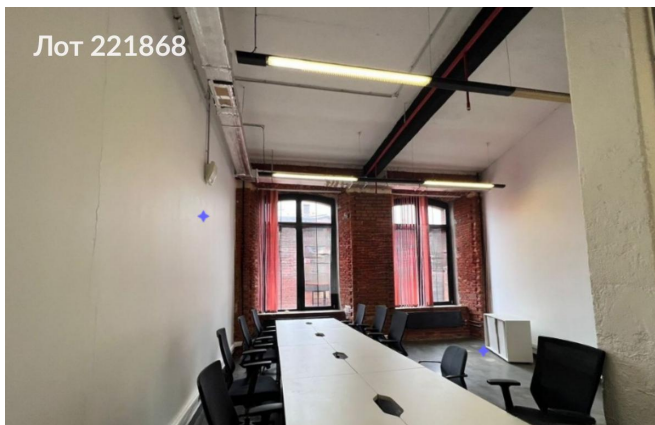

Сдается в аренду коммерческая недвижимость, Россия, Москва,  
Варшавское шоссе, 9с1Б — Россия, Москва, Варшавское шоссе, 9с1Б

Объявление:	#221868
Заголовок:	Сдается в аренду коммерческая недвижимость, Россия, Москва, Варшавское шоссе, 9с1Б
Тип объекта:	Офис
Адрес:	Россия, Москва, Варшавское шоссе, 9с1Б
Цена:	618 428 /мес
Описание:	Предлагается в аренду офисное помещение, оснащенное собственной кухней. Помещение соответствует всем действующим нормативам и требованиям, предъявляемым к объектам коммерческой недвижимости, что обеспечивает его пригодность для полноценной эксплуатации.
Площадь:	212.0 м
Параметры:	212.0 м этаж 2 этажность 5 Тульская · 10 мин пешком
До метро:	10 мин (пешком)
Этаж:	2 из 5
Тип сделки:	Аренда
Тип недвижимости:	Коммерческая
Путь до метро:	Пешком
Время до метро:	10 мин.
Метро:	Тульская
Этажей:	5
Состояние:	Офисная отделка
Общая площадь:	212 м2
Предоплата:	1 месяц
Залог:	100 %
Залог тип:	%
Срок аренды:	длительный срок
Высота потолков:	3 м.
Отопление:	Центральное
Вентиляция:	Приточная
Кондиционирование:	Центральное
Тип парковки:	Наземная
Пожаротушение:	Сигнализация
Аптека:	Да
Банкомат:	Да
Буфет:	Да
Минимаркет:	Да
Конференц-зал:	Да
Кафе:	Да
Парк:	Да
Столовая:	Да
Центральная рецепция:	Да

## Фотографии объекта

Фото 1

Фото 2

Фото 3