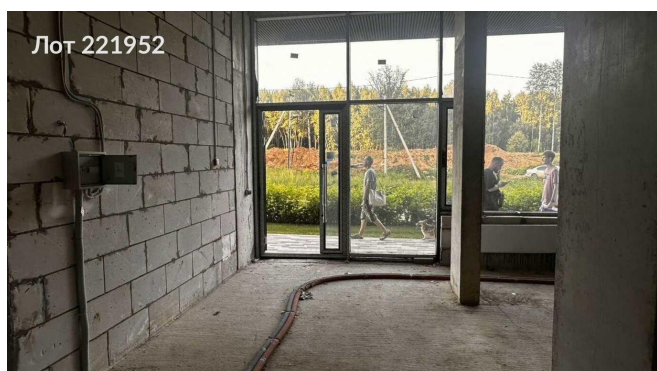

Объявление: #221952  
Заголовок: Сдается в аренду коммерческая недвижимость, Россия, Москва, Новомосковский административный округ, район Коммунарка, Скандинавский бульвар, 19, подъезд 10  
Тип объекта: ПСН  
Адрес: Россия, Москва, Новомосковский административный округ, район Коммунарка, Скандинавский бульвар, 19, подъезд 10  
Цена: 280 000 /мес  
Описание: Свободного назначения Тип объявления: Сдам Вид объекта: Помещение свободного назначения Этаж: 1 Общая площадь: 140. 3 Аренда помещения от собственника общей площадью-140, 3 м2, с отдельным входом, с высотой потолков 5, 30 метра, с возможностью оборудования второго этажа, располагается на 1-м этаже жилого дома, Помещение находится в зоне с большой проходимостью и хорошей видимостью. Рядом открылся супермаркет «Чижик» Плотная застройка и густонаселенность квартала дают большой трафик для street retail. Рядом располагаются три станции метро: Коммунарка, Ольховая, Бульвар Д. Ушакова. Арендные каникулы, разумный торг. Помещение под аптеку, кафе, салон, магазин, фитнес медицинский центр итд. Риэлторам за договор с хорошим арендатором отличное вознаграждение!Сдам помещение в Коммунарке коммерческая недвижимость, аренда, свободного назначения, новостройка, жк, свободной планировки, без отделки, в аренду Сдам помещение в Коммунарке.  
Площадь: 140.0 м  
Параметры: 140.0 м этаж 1 этажность 15 Потапово · 15 мин пешком  
До метро: 15 мин (пешком)  
Этаж: 1 из 15  
Тип сделки: Аренда  
Тип недвижимости: Коммерческая  
Возможное назначение: Бизнес, Офис, Торговля, Склад, Свободное назначение, Медицинский центр, Клуб, Ломбард, Мастерская, Парикмахерская, Продукты, Ресторан, Спортзал, Фитнес, Фотостудия, Стоматология, Спа салон, Детский магазин, Детский центр, Зоомагазин, Зоотовары, Маникюр, Массажный салон  
Путь до метро: Пешком  
Время до метро: 15 мин.

## Фотографии объекта

Фото 1

Фото 2

Фото 3

Фото 4

Фото 5

Фото 6