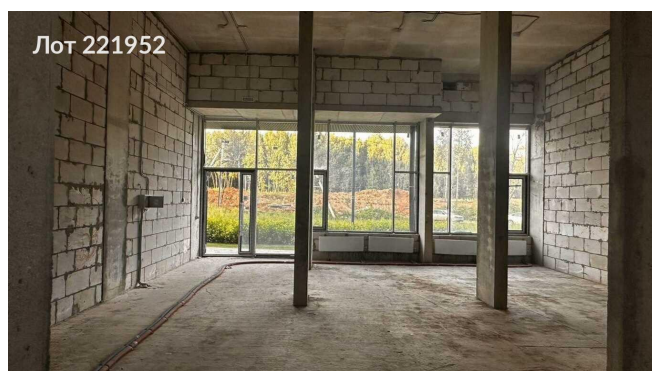

Объявление: #221952  
Заголовок: Сдается в аренду коммерческая недвижимость, Россия, Москва, Новомосковский административный округ, район Коммунарка, Скандинавский бульвар, 19, подъезд 10  
Тип объекта: ПСН  
Адрес: Россия, Москва, Новомосковский административный округ, район Коммунарка, Скандинавский бульвар, 19, подъезд 10  
Цена: 280 000 /мес  
Описание: Свободного назначения Тип объявления: Сдам Вид объекта: Помещение свободного назначения Этаж: 1 Общая площадь: 140. 3 Аренда помещения от собственника общей площадью-140, 3 м2, с отдельным входом, с высотой потолков 5, 30 метра, с возможностью оборудования второго этажа, располагается на 1-м этаже жилого дома, Помещение находится в зоне с большой проходимостью и хорошей видимостью. Рядом открылся супермаркет «Чижик» Плотная застройка и густонаселенность квартала дают большой трафик для street retail. Рядом располагаются три станции метро: Коммунарка, Ольховая, Бульвар Д. Ушакова. Арендные каникулы, разумный торг. Помещение под аптеку, кафе, салон, магазин, фитнес медицинский центр итд. Риэлторам за договор с хорошим арендатором отличное вознаграждение!Сдам помещение в Коммунарке коммерческая недвижимость, аренда, свободного назначения, новостройка, жк, свободной планировки, без отделки, в аренду Сдам помещение в Коммунарке.  
Площадь: 140.0 м  
Параметры: 140.0 м этаж 1 этажность 15 Потапово · 15 мин пешком  
До метро: 15 мин (пешком)  
Этаж: 1 из 15  
Тип сделки: Аренда  
Тип недвижимости: Коммерческая  
Возможное назначение: Бизнес, Офис, Торговля, Склад, Свободное назначение, Медицинский центр, Клуб, Ломбард, Мастерская, Парикмахерская, Продукты, Ресторан, Спортзал, Фитнес, Фотостудия, Стоматология, Спа салон, Детский магазин, Детский центр, Зоомагазин, Зоотовары, Маникюр, Массажный салон  
Путь до метро: Пешком  
Время до метро: 15 мин.

## Фотографии объекта

Фото 1

Фото 2

Фото 3

Фото 4

Фото 5

Фото 6