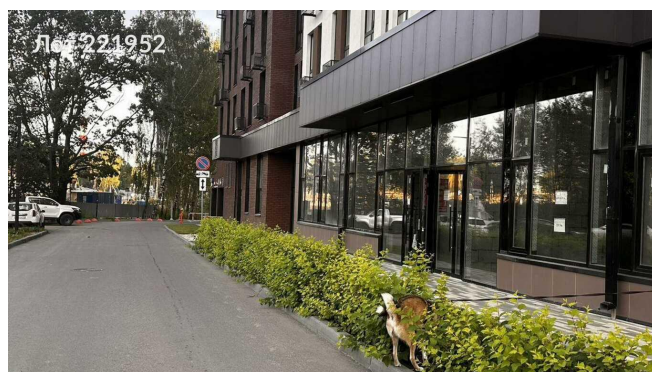

Объявление: #221952  
Заголовок: Сдается в аренду коммерческая недвижимость, Россия, Москва, Новомосковский административный округ, район Коммунарка, Скандинавский бульвар, 19, подъезд 10  
Тип объекта: ПСН  
Адрес: Россия, Москва, Новомосковский административный округ, район Коммунарка, Скандинавский бульвар, 19, подъезд 10  
Цена: 280 000 /мес  
Описание: Свободного назначения Тип объявления: Сдам Вид объекта: Помещение свободного назначения Этаж: 1 Общая площадь: 140. 3 Аренда помещения от собственника общей площадью-140, 3 м2, с отдельным входом, с высотой потолков 5, 30 метра, с возможностью оборудования второго этажа, располагается на 1-м этаже жилого дома, Помещение находится в зоне с большой проходимостью и хорошей видимостью. Рядом открылся супермаркет «Чижик» Плотная застройка и густонаселенность квартала дают большой трафик для street retail. Рядом располагаются три станции метро: Коммунарка, Ольховая, Бульвар Д. Ушакова. Арендные каникулы, разумный торг. Помещение под аптеку, кафе, салон, магазин, фитнес медицинский центр итд. Риэлторам за договор с хорошим арендатором отличное вознаграждение!Сдам помещение в Коммунарке коммерческая недвижимость, аренда, свободного назначения, новостройка, жк, свободной планировки, без отделки, в аренду Сдам помещение в Коммунарке.  
Площадь: 140.0 м  
Параметры: 140.0 м этаж 1 этажность 15 Потапово · 15 мин пешком  
До метро: 15 мин (пешком)  
Этаж: 1 из 15  
Тип сделки: Аренда  
Тип недвижимости: Коммерческая  
Возможное назначение: Бизнес, Офис, Торговля, Склад, Свободное назначение, Медицинский центр, Клуб, Ломбард, Мастерская, Парикмахерская, Продукты, Ресторан, Спортзал, Фитнес, Фотостудия, Стоматология, Спа салон, Детский магазин, Детский центр, Зоомагазин, Зоотовары, Маникюр, Массажный салон  
Путь до метро: Пешком  
Время до метро: 15 мин.

## Фотографии объекта

Фото 1

Фото 2

Фото 3

Фото 4

Фото 5

Фото 6