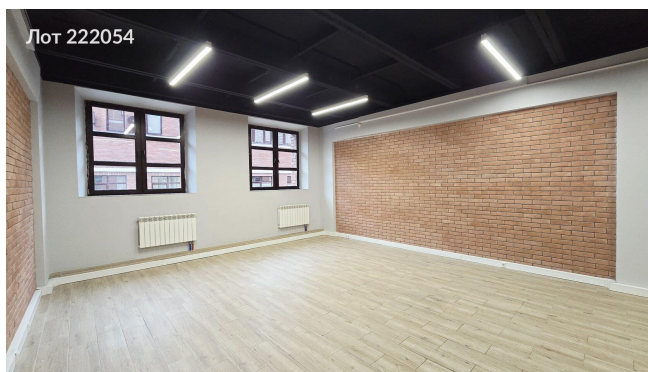

Фотографии объекта

Фото 4