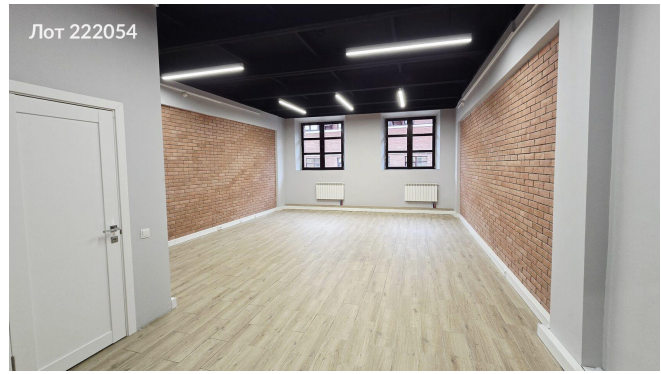

Сдается в аренду коммерческая недвижимость, Россия, Москва, улица Фридриха Энгельса, 46с7 — Россия, Москва, улица Фридриха Энгельса, 46с7

Объявление:	#222054
Заголовок:	Сдается в аренду коммерческая недвижимость, Россия, Москва, улица Фридриха Энгельса, 46с7
Тип объекта:	Офис
Адрес:	Россия, Москва, улица Фридриха Энгельса, 46с7
Цена:	700 000 /мес
Описание:	Предлагается в аренду офисное помещение. Помещение характеризуется высокой степенью естественного освещения.Площадь помещения составляет 5 отдельных кабинетов. Каждый кабинет оснащен индивидуальными санитарно-гигиеническими узлами и коммуникациями для подключения водоснабжения. Высота потолков достигает 4 метров, что обеспечивает достаточное пространство для размещения необходимого оборудования и мебели.Помещение расположено на изолированном этаже, что гарантирует отсутствие посторонних шумов и обеспечивает конфиденциальность рабочих процессов. Все кабинеты оборудованы окнами, что способствует поддержанию оптимального микроклимата и естественной освещенности.
Площадь:	250.0 м
Параметры:	250.0 м этаж 5 этажность 6 Бауманская · 9 мин пешком
До метро:	9 мин (пешком)
Этаж:	5 из 6
Тип сделки:	Аренда
Тип недвижимости:	Коммерческая
Путь до метро:	Пешком
Время до метро:	9 мин.
Метро:	Бауманская
Этажей:	6
Состояние:	Офисная отделка
Общая площадь:	250 м2
Предоплата:	1 месяц
Залог:	100 %
Залог тип:	%
Срок аренды:	длительный срок
Высота потолков:	4 м.
Отопление:	Центральное
Вентиляция:	Приточная
Кондиционирование:	Центральное
Пожаротушение:	Сигнализация
Аптека:	Да

## Фотографии объекта

Фото 1

Фото 2

Фото 3

Фото 4

Фото 5

Фото 6

Фото 7