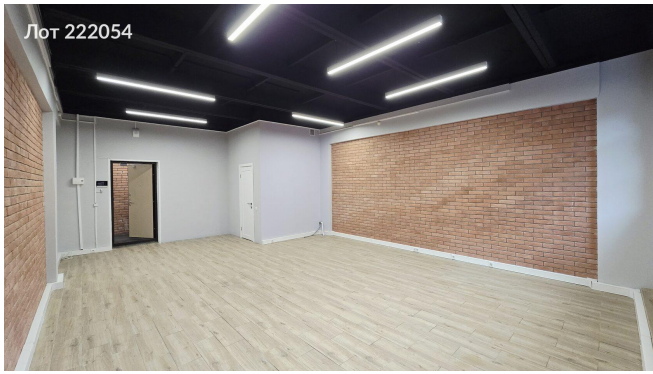

Сдается в аренду коммерческая недвижимость, Россия, Москва, улица Фридриха Энгельса, 46с7 — Россия, Москва, улица Фридриха Энгельса, 46с7

Объявление:	#222054
Заголовок:	Сдается в аренду коммерческая недвижимость, Россия, Москва, улица Фридриха Энгельса, 46с7
Тип объекта:	Офис
Адрес:	Россия, Москва, улица Фридриха Энгельса, 46с7
Цена:	700 000 /мес
Описание:	Предлагается в аренду офисное помещение. Помещение характеризуется высокой степенью естественного освещения.Площадь помещения составляет 5 отдельных кабинетов. Каждый кабинет оснащен индивидуальными санитарно-гигиеническими узлами и коммуникациями для подключения водоснабжения. Высота потолков достигает 4 метров, что обеспечивает достаточное пространство для размещения необходимого оборудования и мебели.Помещение расположено на изолированном этаже, что гарантирует отсутствие посторонних шумов и обеспечивает конфиденциальность рабочих процессов. Все кабинеты оборудованы окнами, что способствует поддержанию оптимального микроклимата и естественной освещенности.
Площадь:	250.0 м
Параметры:	250.0 м этаж 5 этажность 6 Бауманская · 9 мин пешком
До метро:	9 мин (пешком)
Этаж:	5 из 6
Тип сделки:	Аренда
Тип недвижимости:	Коммерческая
Путь до метро:	Пешком
Время до метро:	9 мин.
Метро:	Бауманская
Этажей:	6
Состояние:	Офисная отделка
Общая площадь:	250 м2
Предоплата:	1 месяц
Залог:	100 %
Залог тип:	%
Срок аренды:	длительный срок
Высота потолков:	4 м.
Отопление:	Центральное
Вентиляция:	Приточная
Кондиционирование:	Центральное
Пожаротушение:	Сигнализация
Аптека:	Да

## Фотографии объекта

Фото 1

Фото 2

Фото 3

Фото 4

Фото 5

Фото 6

Фото 7