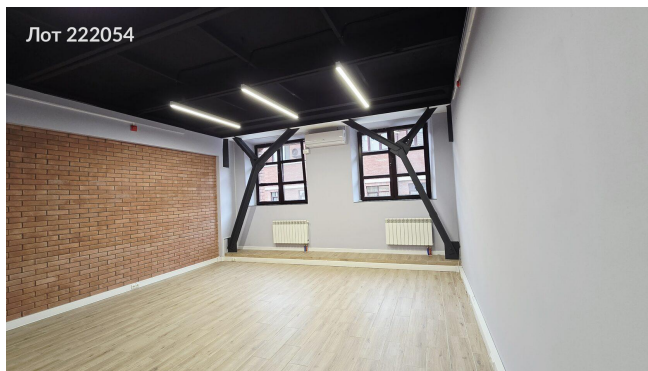

Сдается в аренду коммерческая недвижимость, Россия, Москва, улица Фридриха Энгельса, 46с7 — Россия, Москва, улица Фридриха Энгельса, 46с7

Объявление:	#222054
Заголовок:	Сдается в аренду коммерческая недвижимость, Россия, Москва, улица Фридриха Энгельса, 46с7
Тип объекта:	Офис
Адрес:	Россия, Москва, улица Фридриха Энгельса, 46с7
Цена:	700 000 /мес
Описание:	Предлагается в аренду офисное помещение. Помещение характеризуется высокой степенью естественного освещения.Площадь помещения составляет 5 отдельных кабинетов. Каждый кабинет оснащен индивидуальными санитарно-гигиеническими узлами и коммуникациями для подключения водоснабжения. Высота потолков достигает 4 метров, что обеспечивает достаточное пространство для размещения необходимого оборудования и мебели.Помещение расположено на изолированном этаже, что гарантирует отсутствие посторонних шумов и обеспечивает конфиденциальность рабочих процессов. Все кабинеты оборудованы окнами, что способствует поддержанию оптимального микроклимата и естественной освещенности.
Площадь:	250.0 м
Параметры:	250.0 м этаж 5 этажность 6 Бауманская · 9 мин пешком
До метро:	9 мин (пешком)
Этаж:	5 из 6
Тип сделки:	Аренда
Тип недвижимости:	Коммерческая
Путь до метро:	Пешком
Время до метро:	9 мин.
Метро:	Бауманская
Этажей:	6
Состояние:	Офисная отделка
Общая площадь:	250 м2
Предоплата:	1 месяц
Залог:	100 %
Залог тип:	%
Срок аренды:	длительный срок
Высота потолков:	4 м.
Отопление:	Центральное
Вентиляция:	Приточная
Кондиционирование:	Центральное
Пожаротушение:	Сигнализация
Аптека:	Да

## Фотографии объекта

Фото 1

Фото 2

Фото 3

Фото 4

Фото 5

Фото 6

Фото 7