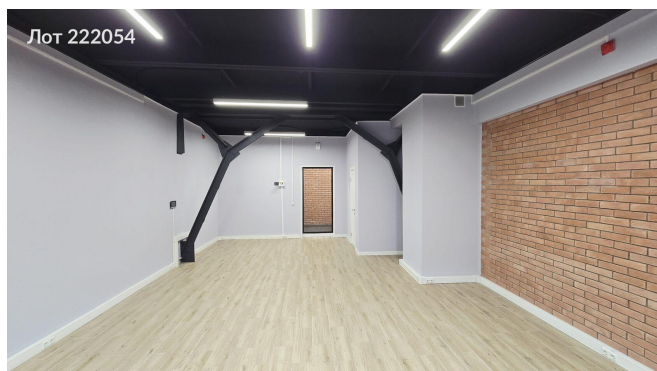

Фотографии объекта

Фото 1