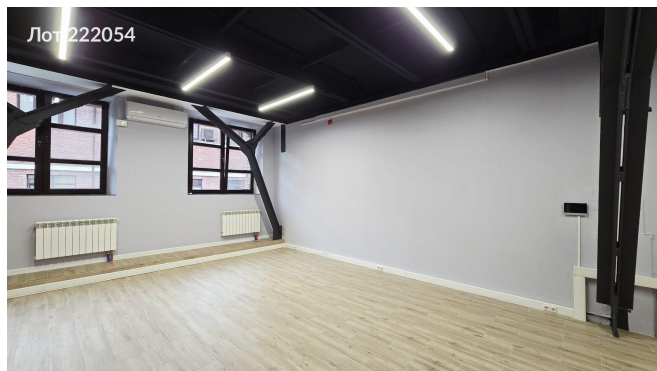

Сдается в аренду коммерческая недвижимость, Россия, Москва, улица Фридриха Энгельса, 46с7 — Россия, Москва, улица Фридриха Энгельса, 46с7

Объявление:	#222054
Заголовок:	Сдается в аренду коммерческая недвижимость, Россия, Москва, улица Фридриха Энгельса, 46с7
Тип объекта:	Офис
Адрес:	Россия, Москва, улица Фридриха Энгельса, 46с7
Цена:	700 000 /мес
Описание:	Предлагается в аренду офисное помещение. Помещение характеризуется высокой степенью естественного освещения.Площадь помещения составляет 5 отдельных кабинетов. Каждый кабинет оснащен индивидуальными санитарно-гигиеническими узлами и коммуникациями для подключения водоснабжения. Высота потолков достигает 4 метров, что обеспечивает достаточное пространство для размещения необходимого оборудования и мебели.Помещение расположено на изолированном этаже, что гарантирует отсутствие посторонних шумов и обеспечивает конфиденциальность рабочих процессов. Все кабинеты оборудованы окнами, что способствует поддержанию оптимального микроклимата и естественной освещенности.
Площадь:	250.0 м
Параметры:	250.0 м этаж 5 этажность 6 Бауманская · 9 мин пешком
До метро:	9 мин (пешком)
Этаж:	5 из 6
Тип сделки:	Аренда
Тип недвижимости:	Коммерческая
Путь до метро:	Пешком
Время до метро:	9 мин.
Метро:	Бауманская
Этажей:	6
Состояние:	Офисная отделка
Общая площадь:	250 м2
Предоплата:	1 месяц
Залог:	100 %
Залог тип:	%
Срок аренды:	длительный срок
Высота потолков:	4 м.
Отопление:	Центральное
Вентиляция:	Приточная
Кондиционирование:	Центральное
Пожаротушение:	Сигнализация
Аптека:	Да

## Фотографии объекта

Фото 1

Фото 2

Фото 3

Фото 4

Фото 5

Фото 6

Фото 7