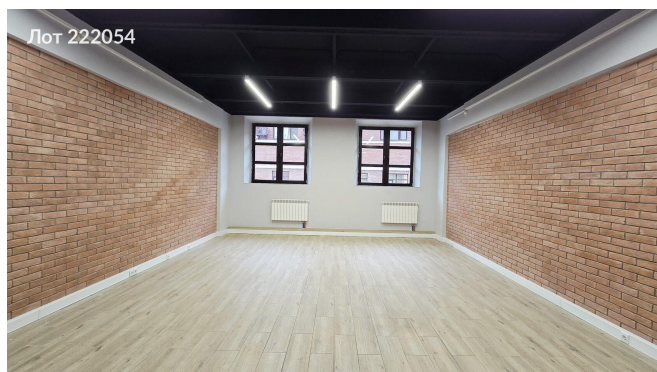

Сдается в аренду коммерческая недвижимость, Россия, Москва, улица Фридриха Энгельса, 46с7 — Россия, Москва, улица Фридриха Энгельса, 46с7

Объявление:	#222054
Заголовок:	Сдается в аренду коммерческая недвижимость, Россия, Москва, улица Фридриха Энгельса, 46с7
Тип объекта:	Офис
Адрес:	Россия, Москва, улица Фридриха Энгельса, 46с7
Цена:	700 000 /мес
Описание:	Предлагается в аренду офисное помещение. Помещение характеризуется высокой степенью естественного освещения.Площадь помещения составляет 5 отдельных кабинетов. Каждый кабинет оснащен индивидуальными санитарно-гигиеническими узлами и коммуникациями для подключения водоснабжения. Высота потолков достигает 4 метров, что обеспечивает достаточное пространство для размещения необходимого оборудования и мебели.Помещение расположено на изолированном этаже, что гарантирует отсутствие посторонних шумов и обеспечивает конфиденциальность рабочих процессов. Все кабинеты оборудованы окнами, что способствует поддержанию оптимального микроклимата и естественной освещенности.
Площадь:	250.0 м
Параметры:	250.0 м этаж 5 этажность 6 Бауманская · 9 мин пешком
До метро:	9 мин (пешком)
Этаж:	5 из 6
Тип сделки:	Аренда
Тип недвижимости:	Коммерческая
Путь до метро:	Пешком
Время до метро:	9 мин.
Метро:	Бауманская
Этажей:	6
Состояние:	Офисная отделка
Общая площадь:	250 м2
Предоплата:	1 месяц
Залог:	100 %
Залог тип:	%
Срок аренды:	длительный срок
Высота потолков:	4 м.
Отопление:	Центральное
Вентиляция:	Приточная
Кондиционирование:	Центральное
Пожаротушение:	Сигнализация
Аптека:	Да

## Фотографии объекта

Фото 1

Фото 2

Фото 3

Фото 4

Фото 5

Фото 6

Фото 7