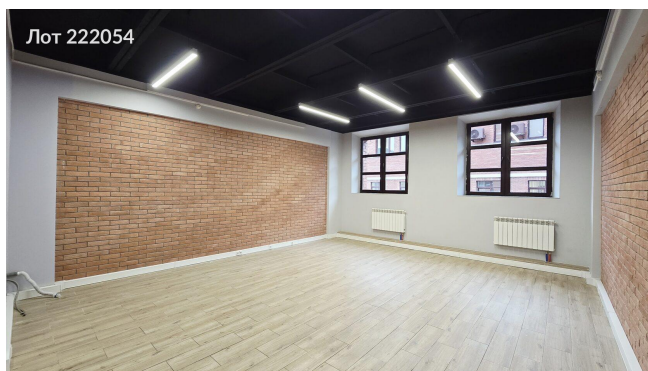

Сдается в аренду коммерческая недвижимость, Россия, Москва, улица Фридриха Энгельса, 46с7 — Россия, Москва, улица Фридриха Энгельса, 46с7

Объявление:	#222054
Заголовок:	Сдается в аренду коммерческая недвижимость, Россия, Москва, улица Фридриха Энгельса, 46с7
Тип объекта:	Офис
Адрес:	Россия, Москва, улица Фридриха Энгельса, 46с7
Цена:	700 000 /мес
Описание:	Предлагается в аренду офисное помещение. Помещение характеризуется высокой степенью естественного освещения.Площадь помещения составляет 5 отдельных кабинетов. Каждый кабинет оснащен индивидуальными санитарно-гигиеническими узлами и коммуникациями для подключения водоснабжения. Высота потолков достигает 4 метров, что обеспечивает достаточное пространство для размещения необходимого оборудования и мебели.Помещение расположено на изолированном этаже, что гарантирует отсутствие посторонних шумов и обеспечивает конфиденциальность рабочих процессов. Все кабинеты оборудованы окнами, что способствует поддержанию оптимального микроклимата и естественной освещенности.
Площадь:	250.0 м
Параметры:	250.0 м этаж 5 этажность 6 Бауманская · 9 мин пешком
До метро:	9 мин (пешком)
Этаж:	5 из 6
Тип сделки:	Аренда
Тип недвижимости:	Коммерческая
Путь до метро:	Пешком
Время до метро:	9 мин.
Метро:	Бауманская
Этажей:	6
Состояние:	Офисная отделка
Общая площадь:	250 м2
Предоплата:	1 месяц
Залог:	100 %
Залог тип:	%
Срок аренды:	длительный срок
Высота потолков:	4 м.
Отопление:	Центральное
Вентиляция:	Приточная
Кондиционирование:	Центральное
Пожаротушение:	Сигнализация
Аптека:	Да

## Фотографии объекта

Фото 1

Фото 2

Фото 3

Фото 4

Фото 5

Фото 6

Фото 7