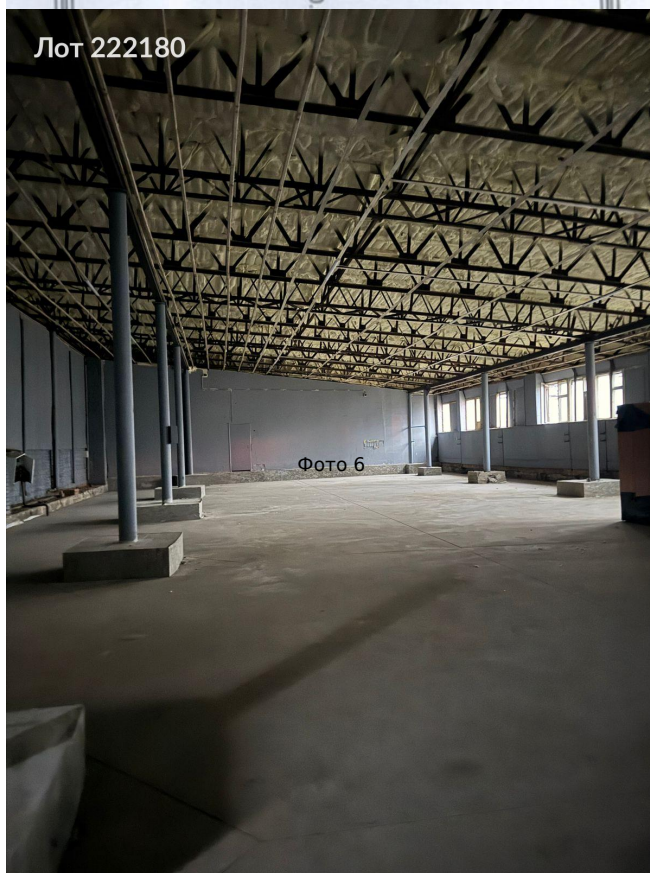

# Сдается в аренду коммерческая недвижимость, Россия, Москва, Северянинский проезд, 1с1 — Россия, Москва, Северянинский проезд, 1с1

Объявление:	#222180
Заголовок:	Сдается в аренду коммерческая недвижимость, Россия, Москва, Северянинский проезд, 1с1
Тип объекта:	ПСН
Адрес:	Россия, Москва, Северянинский проезд, 1с1
Цена:	650 000 /мес
Описание:	Предлагается в аренду помещение . Объект расположен в районе с развитой транспортной инфраструктурой, что обеспечивает удобный доступ. Высота потолков составляет 6 метров. Помещение находится на втором этаже здания. Грузовой лифт устанавливается по запросу арендатора. Большая входная группа 2х2,5 м.Широкий и пологий пандус. Новые ровные полы
Площадь:	585.0 м
Параметры:	585.0 м этаж 2 этажность 2 Ростокино · 6 мин пешком
До метро:	6 мин (пешком)
Этаж:	2 из 2
Тип сделки:	Аренда
Тип недвижимости:	Коммерческая
Возможное назначение:	Аггау
Путь до метро:	Пешком
Время до метро:	6 мин.
Метро:	Ростокино
Этажей:	2
Общая площадь:	585 м2
Предоплата:	1 месяц
Залог:	100 %
Залог тип:	%
Срок аренды:	длительный срок
Высота потолков:	6 м.
Отопление:	Центральное
Вентиляция:	Естественная
Кондиционирование:	Центральное
Пожаротушение:	Сигнализация
Тип здания:	Административное
Минимальный срок аренды:	11
Вход:	Отдельный с улицы
Тип договора:	Прямая аренда
Период оплаты:	месяц
Форма налогообложения:	УСН
Эксплуатационные расходы:	Нет
Коммунальные платежи:	Нет

## Фотографии объекта

Фото 1

Фото 2

Фото 3

Фото 4

Фото 5

Фото 6

Лот 222180