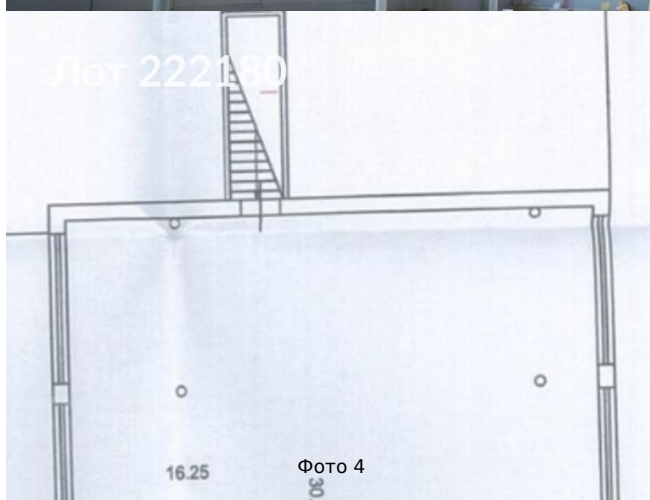

Сдается в аренду коммерческая недвижимость, Россия, Москва, Северянинский проезд, 1с1 — Россия, Москва, Северянинский проезд, 1с1

Объявление:	#222180
Заголовок:	Сдается в аренду коммерческая недвижимость, Россия, Москва, Северянинский проезд, 1с1
Тип объекта:	ПСН
Адрес:	Россия, Москва, Северянинский проезд, 1с1
Цена:	643 500 /мес
Описание:	Предлагается в аренду помещение . Объект расположен в районе с развитой транспортной инфраструктурой, что обеспечивает удобный доступ. Высота потолков составляет 6 метров. Помещение находится на втором этаже здания. Грузовой лифт устанавливается по запросу арендатора. Большая входная группа 2х2,5 м.Широкий и пологий пандус. Новые ровные полы
Площадь:	585.0 м
Параметры:	585.0 м этаж 2 этажность 2 Ростокино · 6 мин пешком
До метро:	6 мин (пешком)
Этаж:	2 из 2
Тип сделки:	Аренда
Тип недвижимости:	Коммерческая
Возможное назначение:	Клуб, Спортзал, Фитнес, Фотостудия, Цех, Зал, Шоурум, Другое, Автозапчасти, Бильярдная, Боулинг, Интернет магазин, Квест, Малое производство, Мебель, Ночной клуб, Производство, Пункт выдачи, Свободное назначение, Склад, Спортивный зал, Стройматериалы, Товары для дома, Торговая площадь, Торговля, Швейный цех
Путь до метро:	Пешком
Время до метро:	6 мин.
Метро:	Ростокино
Этажей:	2
Общая площадь:	585 м2
Предоплата:	1 месяц
Залог:	100 %
Залог тип:	%
Срок аренды:	длительный срок
Высота потолков:	6 м.
Отопление:	Центральное
Вентиляция:	Естественная
Кондиционирование:	Центральное
Пожаротушение:	Сигнализация
Тип здания:	Административное
Минимальный срок аренды:	11
Вход:	Отдельный с улицы

Фото 5

Фото 6

Лот 222180

Фото 7