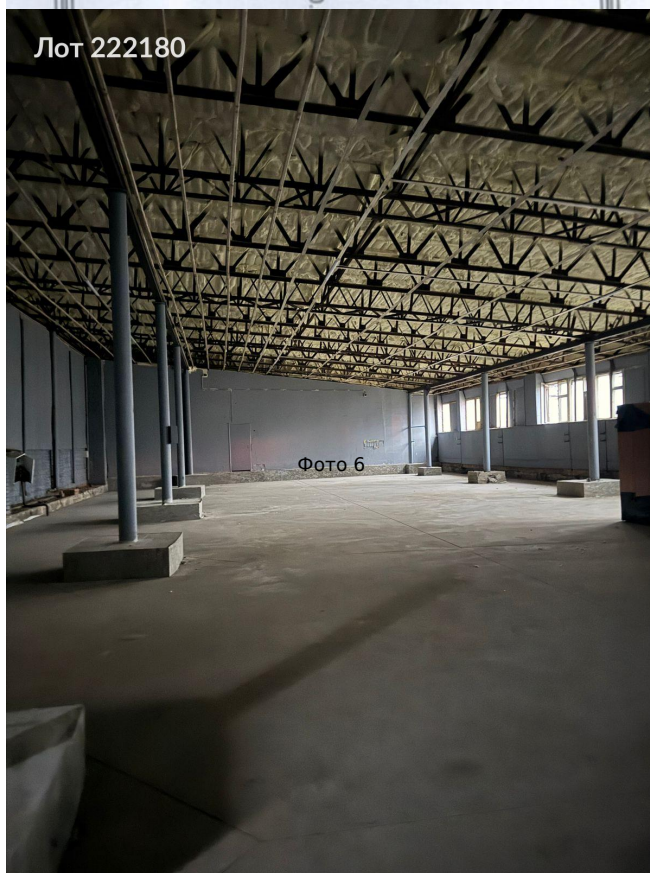

Сдается в аренду коммерческая недвижимость, Россия, Москва, Северянинский проезд, 1с1 — Россия, Москва, Северянинский проезд, 1с1

Объявление:	#222180
Заголовок:	Сдается в аренду коммерческая недвижимость, Россия, Москва, Северянинский проезд, 1с1
Тип объекта:	ПСН
Адрес:	Россия, Москва, Северянинский проезд, 1с1
Цена:	643 500 /мес
Описание:	Предлагается в аренду помещение . Объект расположен в районе с развитой транспортной инфраструктурой, что обеспечивает удобный доступ. Высота потолков составляет 6 метров. Помещение находится на втором этаже здания. Грузовой лифт устанавливается по запросу арендатора. Большая входная группа 2х2,5 м.Широкий и пологий пандус. Новые ровные полы
Площадь:	585.0 м
Параметры:	585.0 м этаж 2 этажность 2 Ростокино · 6 мин пешком
До метро:	6 мин (пешком)
Этаж:	2 из 2
Тип сделки:	Аренда
Тип недвижимости:	Коммерческая
Возможное назначение:	Клуб, Спортзал, Фитнес, Фотостудия, Цех, Зал, Шоурум, Другое, Автозапчасти, Бильярдная, Боулинг, Интернет магазин, Квест, Малое производство, Мебель, Ночной клуб, Производство, Пункт выдачи, Свободное назначение, Склад, Спортивный зал, Стройматериалы, Товары для дома, Торговая площадь, Торговля, Швейный цех
Путь до метро:	Пешком
Время до метро:	6 мин.
Метро:	Ростокино
Этажей:	2
Общая площадь:	585 м2
Предоплата:	1 месяц
Залог:	100 %
Залог тип:	%
Срок аренды:	длительный срок
Высота потолков:	6 м.
Отопление:	Центральное
Вентиляция:	Естественная
Кондиционирование:	Центральное
Пожаротушение:	Сигнализация
Тип здания:	Административное
Минимальный срок аренды:	11
Вход:	Отдельный с улицы

Фото 5

Фото 6

Лот 222180

Фото 7