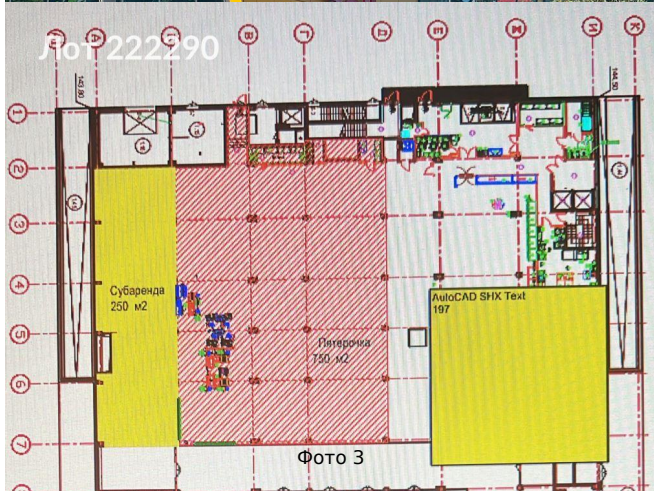

Фотографии объекта