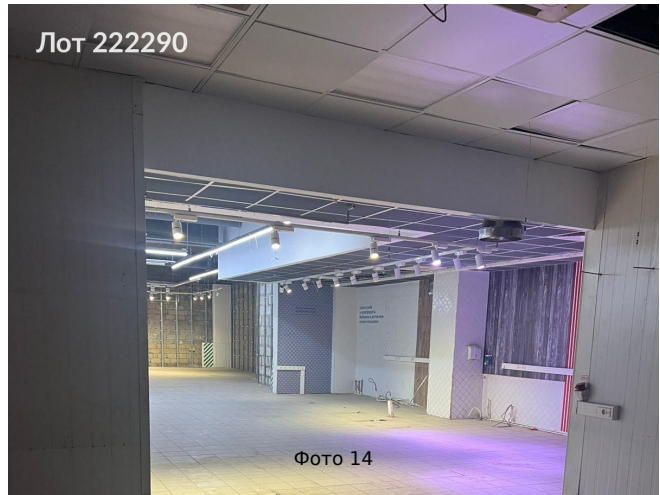

Лот 222290

Лот 222290