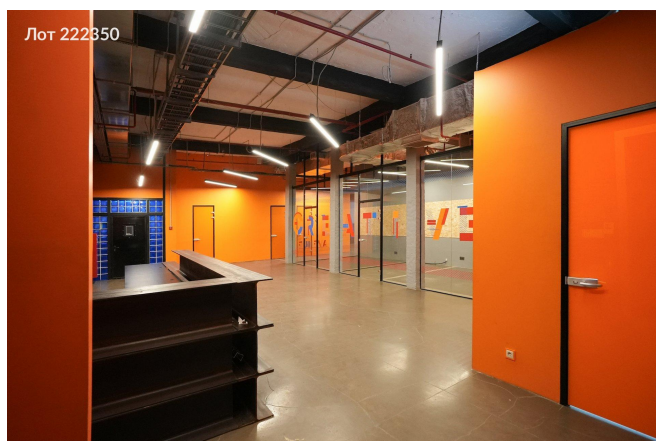

Сдается в аренду коммерческая недвижимость, Россия, Москва, Варшавское шоссе, 9с1Б — Россия, Москва, Варшавское шоссе, 9с1Б

Объявление:	#222350
Заголовок:	Сдается в аренду коммерческая недвижимость, Россия, Москва, Варшавское шоссе, 9с1Б
Тип объекта:	Офис
Адрес:	Россия, Москва, Варшавское шоссе, 9с1Б
Цена:	2 294 000 /мес
Описание:	Предлагается в аренду офисное помещение. Помещение соответствует всем действующим нормативам и требованиям, предъявляемым к объектам коммерческой недвижимости, что обеспечивает его пригодность для полноценной эксплуатации. Приточная система вентиляции. Центральное отопление. В здании современные инженерные системы, охраняемая территория, центральная система вентиляции, единый ресепшен в лобби.
Площадь:	744.0 м
Параметры:	744.0 м этаж 1 этажность 5 Тульская · 10 мин пешком
До метро:	10 мин (пешком)
Этаж:	1 из 5
Тип сделки:	Аренда
Тип недвижимости:	Коммерческая
Путь до метро:	Пешком
Время до метро:	10 мин.
Метро:	Тульская
Этажей:	5
Состояние:	Офисная отделка
Общая площадь:	744 м2
Предоплата:	1 месяц
Залог:	100 %
Залог тип:	%
Срок аренды:	длительный срок
Высота потолков:	4.6 м.
Отопление:	Центральное
Вентиляция:	Приточная
Кондиционирование:	Центральное
Тип парковки:	Наземная
Пожаротушение:	Сигнализация
Аптека:	Да
Банкомат:	Да
Буфет:	Да
Минимаркет:	Да
Медицинский центр:	Да
Конференц-зал:	Да

Кафе:	Да
Парк:	Да
Ресторан:	Да
Салон красоты:	Да
Столовая:	Да
Супермаркет:	Да
Торговая зона:	Да
Фитнес-центр:	Да
Центральная рецепция:	Да
Тип здания:	Административное
Планировка:	смешанная
Стоимость парковки:	35000 р.
Класс здания:	В
Минимальный срок аренды:	11
Тип договора:	Прямая аренда
Вход:	Пропускная система
Период оплаты:	месяц
Форма налогообложения:	НДС включен
Электрическая мощность:	20 кВт

Фотографии объекта

Фото 1

Фото 2

Фото 3

Фото 4

Фото 5

Фото 6

Фото 7