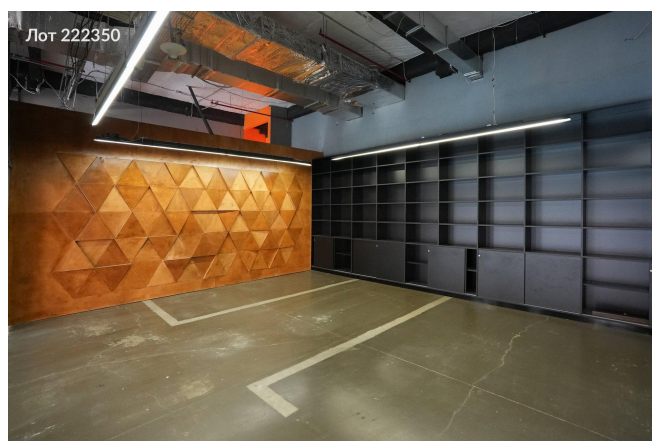

Сдается в аренду коммерческая недвижимость, Россия, Москва, Варшавское шоссе, 9с1Б — Россия, Москва, Варшавское шоссе, 9с1Б

Объявление:	#222350
Заголовок:	Сдается в аренду коммерческая недвижимость, Россия, Москва, Варшавское шоссе, 9с1Б
Тип объекта:	Офис
Адрес:	Россия, Москва, Варшавское шоссе, 9с1Б
Цена:	2 294 000 /мес
Описание:	Предлагается в аренду офисное помещение. Помещение соответствует всем действующим нормативам и требованиям, предъявляемым к объектам коммерческой недвижимости, что обеспечивает его пригодность для полноценной эксплуатации. Приточная система вентиляции. Центральное отопление. В здании современные инженерные системы, охраняемая территория, центральная система вентиляции, единый ресепшен в лобби.
Площадь:	744.0 м
Параметры:	744.0 м этаж 1 этажность 5 Тульская · 10 мин пешком
До метро:	10 мин (пешком)
Этаж:	1 из 5
Тип сделки:	Аренда
Тип недвижимости:	Коммерческая
Путь до метро:	Пешком
Время до метро:	10 мин.
Метро:	Тульская
Этажей:	5
Состояние:	Офисная отделка
Общая площадь:	744 м2
Предоплата:	1 месяц
Залог:	100 %
Залог тип:	%
Срок аренды:	длительный срок
Высота потолков:	4.6 м.
Отопление:	Центральное
Вентиляция:	Приточная
Кондиционирование:	Центральное
Тип парковки:	Наземная
Пожаротушение:	Сигнализация
Аптека:	Да
Банкомат:	Да
Буфет:	Да
Минимаркет:	Да
Медицинский центр:	Да
Конференц-зал:	Да

Кафе:	Да
Парк:	Да
Ресторан:	Да
Салон красоты:	Да
Столовая:	Да
Супермаркет:	Да
Торговая зона:	Да
Фитнес-центр:	Да
Центральная рецепция:	Да
Тип здания:	Административное
Планировка:	смешанная
Стоимость парковки:	35000 р.
Класс здания:	В
Минимальный срок аренды:	11
Тип договора:	Прямая аренда
Вход:	Пропускная система
Период оплаты:	месяц
Форма налогообложения:	НДС включен
Электрическая мощность:	20 кВт

Фотографии объекта

Фото 1

Фото 2

Фото 3

Фото 4

Фото 5

Фото 6

Фото 7