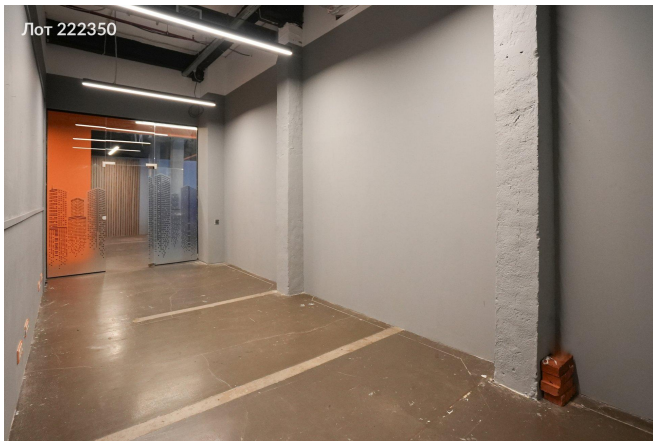

Сдается в аренду коммерческая недвижимость, Россия, Москва, Варшавское шоссе, 9с1Б — Россия, Москва, Варшавское шоссе, 9с1Б

Объявление:	#222350
Заголовок:	Сдается в аренду коммерческая недвижимость, Россия, Москва, Варшавское шоссе, 9с1Б
Тип объекта:	Офис
Адрес:	Россия, Москва, Варшавское шоссе, 9с1Б
Цена:	2 294 000 /мес
Описание:	Предлагается в аренду офисное помещение. Помещение соответствует всем действующим нормативам и требованиям, предъявляемым к объектам коммерческой недвижимости, что обеспечивает его пригодность для полноценной эксплуатации. Приточная система вентиляции. Центральное отопление. В здании современные инженерные системы, охраняемая территория, центральная система вентиляции, единый ресепшен в лобби.
Площадь:	744.0 м
Параметры:	744.0 м этаж 1 этажность 5 Тульская · 10 мин пешком
До метро:	10 мин (пешком)
Этаж:	1 из 5
Тип сделки:	Аренда
Тип недвижимости:	Коммерческая
Путь до метро:	Пешком
Время до метро:	10 мин.
Метро:	Тульская
Этажей:	5
Состояние:	Офисная отделка
Общая площадь:	744 м2
Предоплата:	1 месяц
Залог:	100 %
Залог тип:	%
Срок аренды:	длительный срок
Высота потолков:	4.6 м.
Отопление:	Центральное
Вентиляция:	Приточная
Кондиционирование:	Центральное
Тип парковки:	Наземная
Пожаротушение:	Сигнализация
Аптека:	Да
Банкомат:	Да
Буфет:	Да
Минимаркет:	Да
Медицинский центр:	Да
Конференц-зал:	Да

Кафе:	Да
Парк:	Да
Ресторан:	Да
Салон красоты:	Да
Столовая:	Да
Супермаркет:	Да
Торговая зона:	Да
Фитнес-центр:	Да
Центральная рецепция:	Да
Тип здания:	Административное
Планировка:	смешанная
Стоимость парковки:	35000 р.
Класс здания:	В
Минимальный срок аренды:	11
Тип договора:	Прямая аренда
Вход:	Пропускная система
Период оплаты:	месяц
Форма налогообложения:	НДС включен
Электрическая мощность:	20 кВт

Фото 8

Фото 9