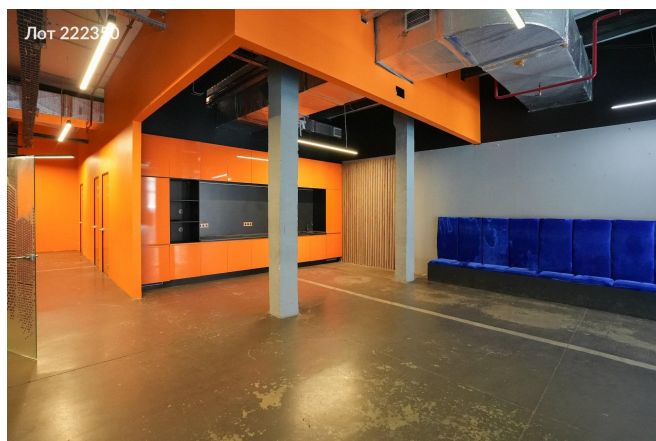

Сдается в аренду коммерческая недвижимость, Россия, Москва, Варшавское шоссе, 9с1Б — Россия, Москва, Варшавское шоссе, 9с1Б

Объявление:	#222350
Заголовок:	Сдается в аренду коммерческая недвижимость, Россия, Москва, Варшавское шоссе, 9с1Б
Тип объекта:	Офис
Адрес:	Россия, Москва, Варшавское шоссе, 9с1Б
Цена:	2 294 000 /мес
Описание:	Предлагается в аренду офисное помещение. Помещение соответствует всем действующим нормативам и требованиям, предъявляемым к объектам коммерческой недвижимости, что обеспечивает его пригодность для полноценной эксплуатации. Приточная система вентиляции. Центральное отопление. В здании современные инженерные системы, охраняемая территория, центральная система вентиляции, единый ресепшен в лобби.
Площадь:	744.0 м
Параметры:	744.0 м этаж 1 этажность 5 Тульская · 10 мин пешком
До метро:	10 мин (пешком)
Этаж:	1 из 5
Тип сделки:	Аренда
Тип недвижимости:	Коммерческая
Путь до метро:	Пешком
Время до метро:	10 мин.
Метро:	Тульская
Этажей:	5
Состояние:	Офисная отделка
Общая площадь:	744 м2
Предоплата:	1 месяц
Залог:	100 %
Залог тип:	%
Срок аренды:	длительный срок
Высота потолков:	4.6 м.
Отопление:	Центральное
Вентиляция:	Приточная
Кондиционирование:	Центральное
Тип парковки:	Наземная
Пожаротушение:	Сигнализация
Аптека:	Да
Банкомат:	Да
Буфет:	Да
Минимаркет:	Да
Медицинский центр:	Да
Конференц-зал:	Да

Кафе:	Да
Парк:	Да
Ресторан:	Да
Салон красоты:	Да
Столовая:	Да
Супермаркет:	Да
Торговая зона:	Да
Фитнес-центр:	Да
Центральная рецепция:	Да
Тип здания:	Административное
Планировка:	смешанная
Стоимость парковки:	35000 р.
Класс здания:	В
Минимальный срок аренды:	11
Тип договора:	Прямая аренда
Вход:	Пропускная система
Период оплаты:	месяц
Форма налогообложения:	НДС включен
Электрическая мощность:	20 кВт

Фотографии объекта

Фото 1

Фото 2

Фото 3

Фото 4

Фото 5

Фото 6

Фото 7