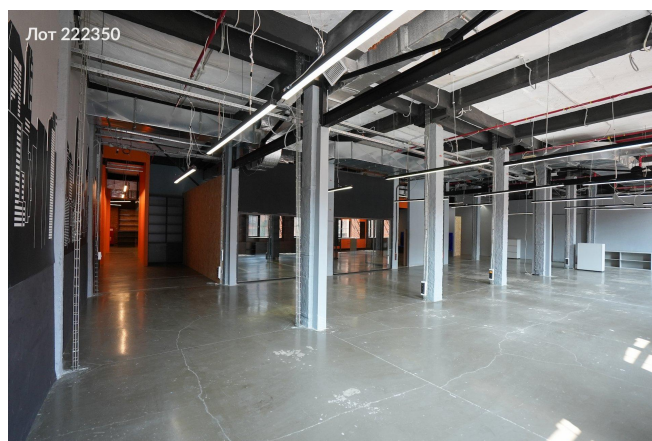

Фотографии объекта

Фото 2