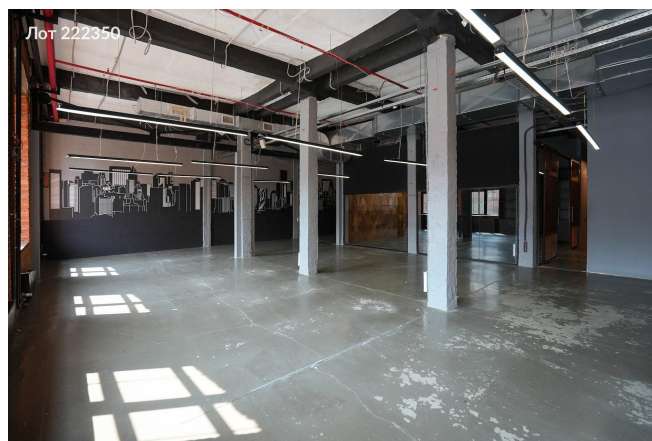

Фотографии объекта

Фото 6