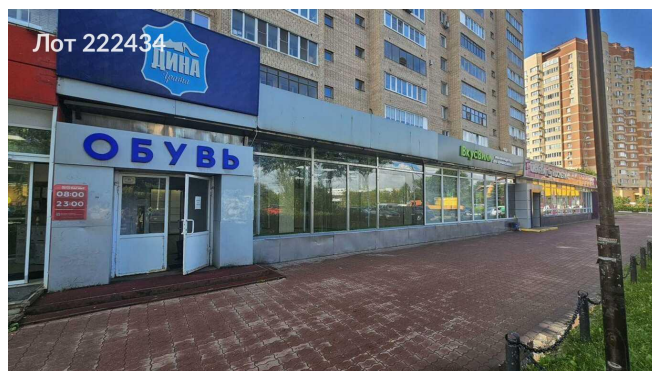

Фото 2

Фото 4