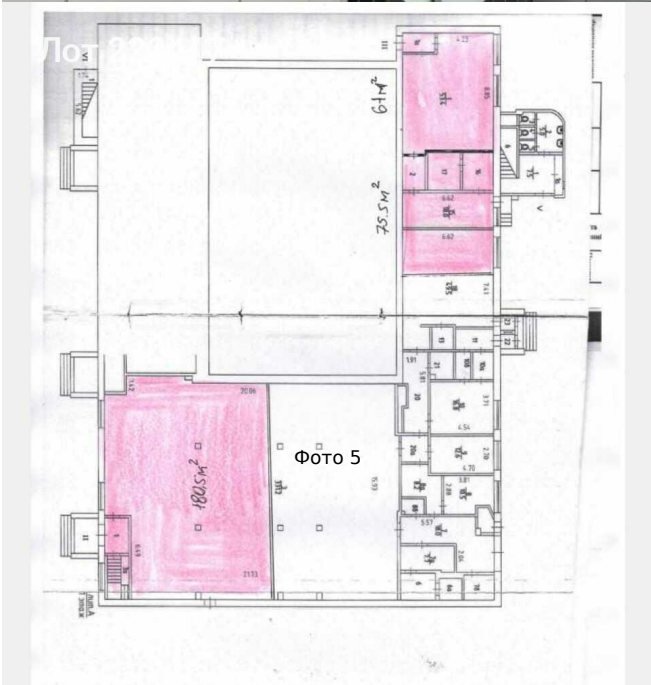

Фото 7

Фотографии объекта