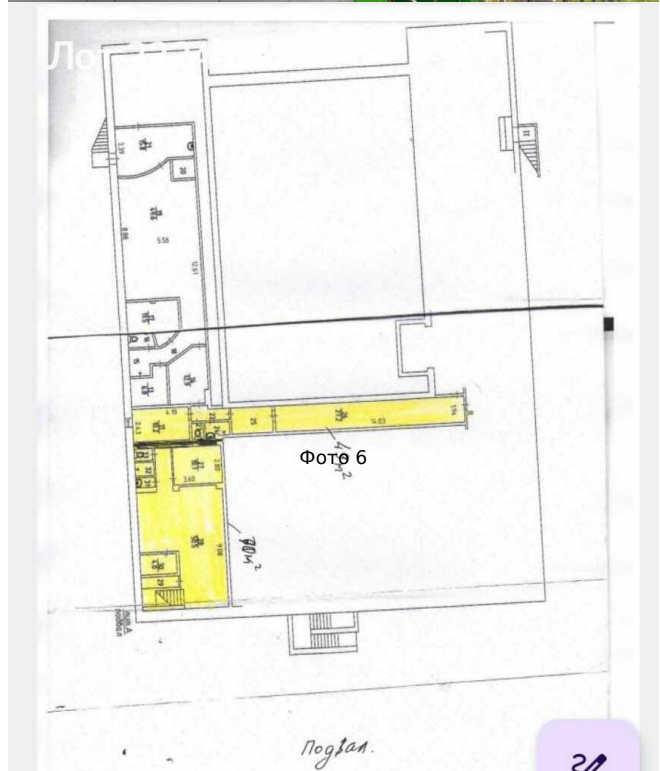

Фото 8

Фотографии объекта