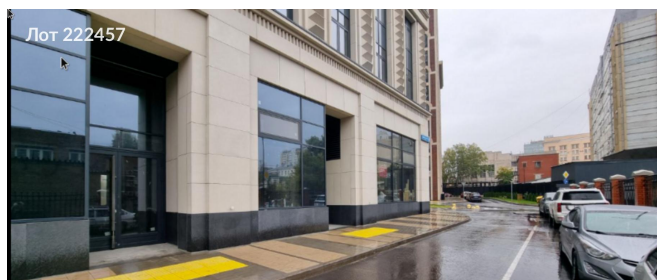

Сдается в аренду коммерческая недвижимость, Россия, Москва, Новоалексеевская улица, 16к2 — Россия, Москва, Новоалексеевская улица, 16к2

Объявление:	#222457
Заголовок:	Сдается в аренду коммерческая недвижимость, Россия, Москва, Новоалексеевская улица, 16к2
Тип объекта:	ПСН
Адрес:	Россия, Москва, Новоалексеевская улица, 16к2
Цена:	950 000 /мес
Описание:	<p>Торговое помещение на 1 этаж 130 м, 2 этаж - 190 в аренду в элитном жилом комплексе "Серебряный Фонтан" общей площадью 320 м². Высота потолка - 3 м. Площадь 320 м²; Электроснабжение - 30 кВт, витринные окна, место под рекламную вывеску. Отдельный вход в помещение. Каникулы на ремонт и обустройство.</p> <p>Помещение подключено к городским коммуникациям: ХВС, ГВС, канализация, подготовка системы вентиляции, отопление.</p> <p>Стоимость арендной платы на льготный период в месяц составляет 320 000 рублей, УСН. Отдельно оплачиваются коммунальные услуги, согласно показаниям счётчиков. Возможна аренда частями.</p> <p>Идеально под медицинский центр, шоурум, бутик, лофт офис, магазин, ПВЗ, цветы, коворкинг, кальянную, алкомаркет.</p> <p>По вопросам просмотра помещения и заключения договора аренды звоните.</p>
Площадь:	320.0 м
Параметры:	320.0 м этаж 1 этажность 20 Алексеевская · 5 мин пешком
До метро:	5 мин (пешком)
Этаж:	1 из 20
Тип сделки:	Аренда
Тип недвижимости:	Коммерческая
Возможное назначение:	Бизнес, Офис, Торговля, Склад, Производство, Свободное назначение, Гараж / парковка, Выпечка, Кондитерская, Парикмахерская, Ресторан, Цветы, Пекарня, Антикафе, Белье, Бижутерия, Бытовая техника, Галерея, Детские товары, Зоомагазин, Кофейня, Кулинария, Маникюр, Обувь, Одежда
Путь до метро:	Пешком
Время до метро:	5 мин.
Метро:	Алексеевская
Этажей:	20
Общая площадь:	320 м ²
Предоплата:	1 месяц
Залог:	320 000 руб.
Залог тип:	Рубли
Срок аренды:	длительный срок
Высота потолков:	3 м.

Фотографии объекта

Фото 1

Фото 3

Фото 4

Фото 7

Фото 8

Фото 9

Фото 10