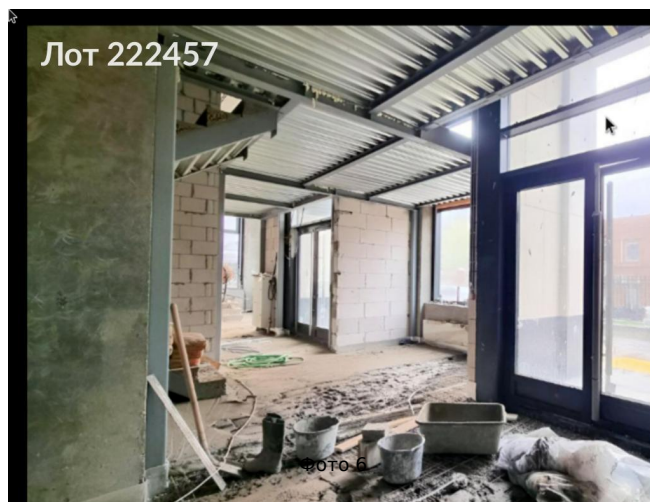

Сдается в аренду коммерческая недвижимость, Россия, Москва, Новоалексеевская улица, 16к2 — Россия, Москва, Новоалексеевская улица, 16к2

Объявление:	#222457
Заголовок:	Сдается в аренду коммерческая недвижимость, Россия, Москва, Новоалексеевская улица, 16к2
Тип объекта:	ПСН
Адрес:	Россия, Москва, Новоалексеевская улица, 16к2
Цена:	950 000 /мес
Описание:	<p>Торговое помещение на 1 этаж 130 м, 2 этаж - 190 в аренду в элитном жилом комплексе "Серебряный Фонтан" общей площадью 320 м². Высота потолка - 3 м. Площадь 320 м²; Электроснабжение - 30 кВт, витринные окна, место под рекламную вывеску. Отдельный вход в помещение. Каникулы на ремонт и обустройство.</p> <p>Помещение подключено к городским коммуникациям: ХВС, ГВС, канализация, подготовка системы вентиляции, отопление.</p> <p>Стоимость арендной платы на льготный период в месяц составляет 320 000 рублей, УСН. Отдельно оплачиваются коммунальные услуги, согласно показаниям счётчиков. Возможна аренда частями.</p> <p>Идеально под медицинский центр, шоурум, бутик, лофт офис, магазин, ПВЗ, цветы, коворкинг, кальянную, алкомаркет.</p> <p>По вопросам просмотра помещения и заключения договора аренды звоните.</p>
Площадь:	320.0 м
Параметры:	320.0 м этаж 1 этажность 20 Алексеевская · 5 мин пешком
До метро:	5 мин (пешком)
Этаж:	1 из 20
Тип сделки:	Аренда
Тип недвижимости:	Коммерческая
Возможное назначение:	Бизнес, Офис, Торговля, Склад, Производство, Свободное назначение, Гараж / парковка, Выпечка, Кондитерская, Парикмахерская, Ресторан, Цветы, Пекарня, Антикафе, Белье, Бижутерия, Бытовая техника, Галерея, Детские товары, Зоомагазин, Кофейня, Кулинария, Маникюр, Обувь, Одежда
Путь до метро:	Пешком
Время до метро:	5 мин.
Метро:	Алексеевская
Этажей:	20
Общая площадь:	320 м ²
Предоплата:	1 месяц
Залог:	320 000 руб.
Залог тип:	Рубли
Срок аренды:	длительный срок
Высота потолков:	3 м.

Фотографии объекта

Фото 1

Фото 3

Фото 4

Фото 7

Фото 8

Фото 9

Фото 10