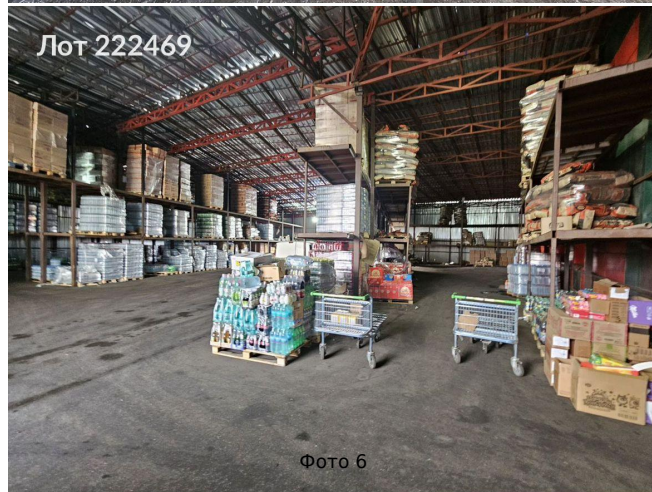

Фото 8

Фотографии объекта