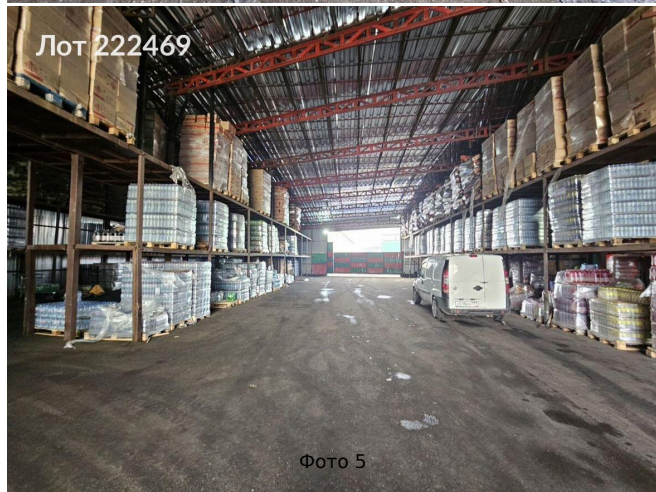

Фото 7

Фотографии объекта