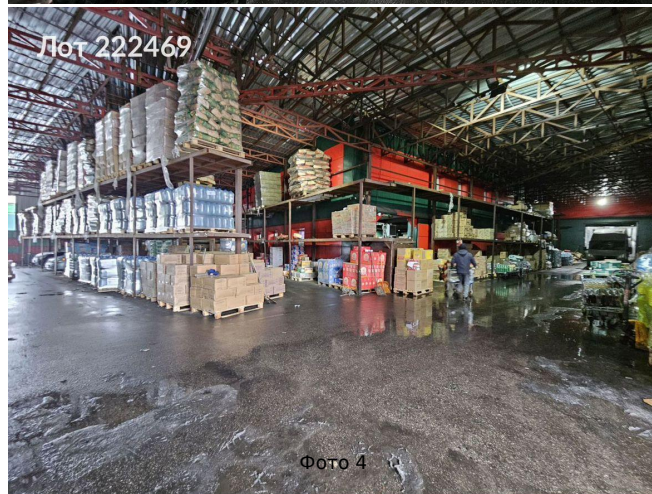

Фотографии объекта