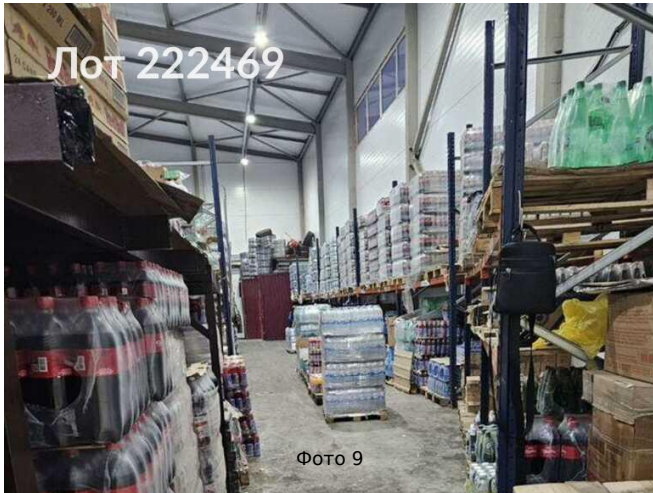

Фото 7

Лот 222469