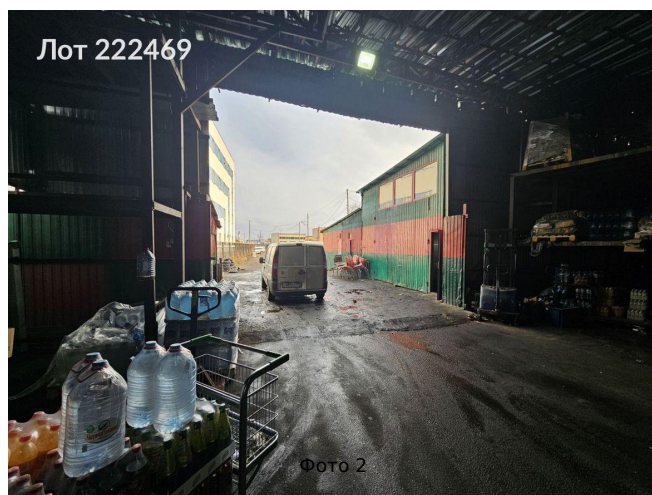

Фотографии объекта