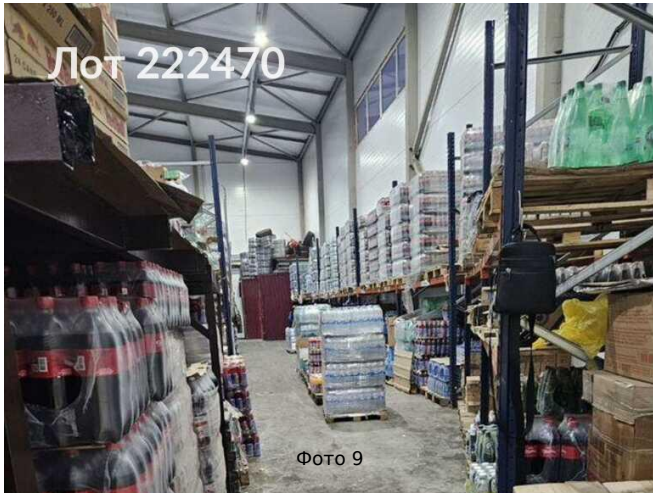

Фото 7

Лот 222470