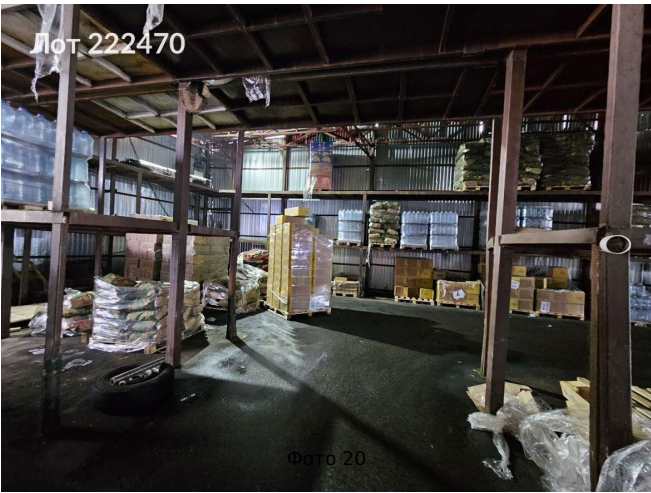

Сдается в аренду коммерческая недвижимость, Россия, Московская область, Мытищи, 159-й проезд, вл8с1 — Россия, Московская область, Мытищи, 159-й проезд, вл8с1

Объявление:	#222470
Заголовок:	Сдается в аренду коммерческая недвижимость, Россия, Московская область, Мытищи, 159-й проезд, вл8с1
Тип объекта:	ПСН
Адрес:	Россия, Московская область, Мытищи, 159-й проезд, вл8с1
Цена:	1 150 000 /мес
Описание:	Сдается в аренду складское помещение, расположенное на территории современного складского комплекса в Мытищах по адресу: 159-й проезд, владение 8, строение. Здание 821 кв.м. склад Сэндвич-панели и внутри есть санузел с душевой и одно помещение. Потолки 10 метров.
Площадь:	821.0 м
Параметры:	821.0 м этаж 1 этажность 1 Медведково · 11 мин транс.
До метро:	11 мин (транспортом)
Этаж:	1 из 1
Тип сделки:	Аренда
Тип недвижимости:	Коммерческая
Возможное назначение:	Услуги, Мастерская, Сервис, Малое производство, Производство, Склад
Путь до метро:	На автомобиле
Время до метро:	11 мин.
Метро:	Медведково
Этажей:	1
Общая площадь:	821 м2
Предоплата:	1 месяц
Залог:	100 %
Залог тип:	%
Срок аренды:	длительный срок
Высота потолков:	10 м.
Отопление:	Центральное
Вентиляция:	Естественная
Пожаротушение:	Сигнализация
Тип здания:	Административное
Минимальный срок аренды:	11
Тип договора:	Прямая аренда
Период оплаты:	месяц
Форма налогообложения:	УСН
Электрическая мощность:	15 кВт

# Фотографии объекта

Лот 222470

Фото 19

Лот 222470

Фото 20

Лот 222470

Фото 21

Лот 222470

Фото 22

Лот 222470

Фото 23