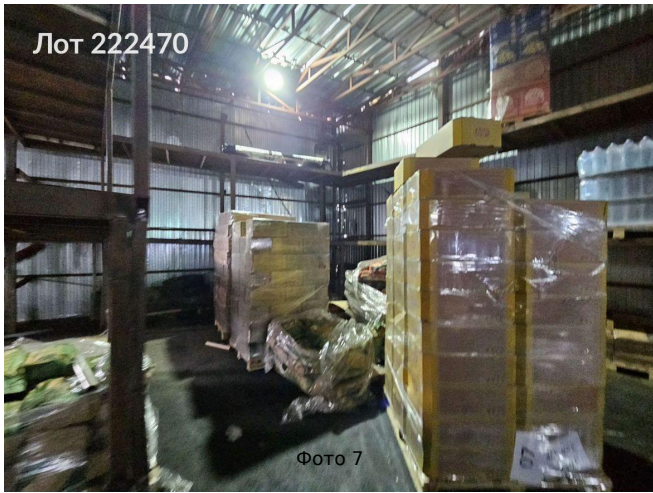

Лот 222470

Лот 222470