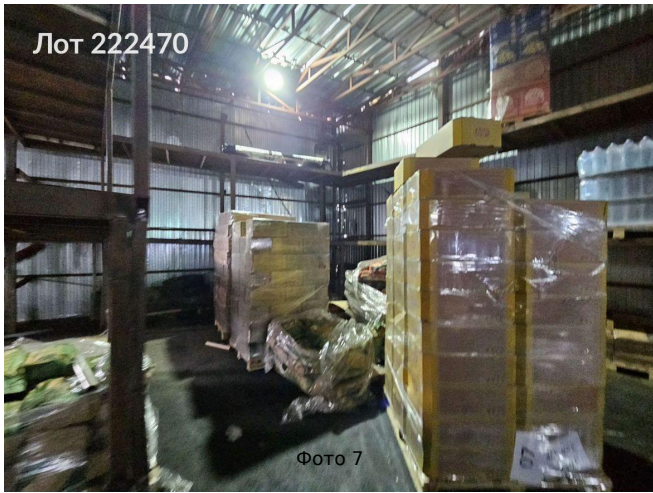

Сдается в аренду коммерческая недвижимость, Россия, Московская область, Мытищи, 159-й проезд, вл8с1 — Россия, Московская область, Мытищи, 159-й проезд, вл8с1

Объявление:	#222470
Заголовок:	Сдается в аренду коммерческая недвижимость, Россия, Московская область, Мытищи, 159-й проезд, вл8с1
Тип объекта:	ПСН
Адрес:	Россия, Московская область, Мытищи, 159-й проезд, вл8с1
Цена:	1 150 000 /мес
Описание:	Сдается в аренду складское помещение, расположенное на территории современного складского комплекса в Мытищах по адресу: 159-й проезд, владение 8, строение. Здание 821 кв.м. склад Сэндвич-панели и внутри есть санузел с душевой и одно помещение. Потолки 10 метров.
Площадь:	821.0 м
Параметры:	821.0 м этаж 1 этажность 1 Медведково · 11 мин транс.
До метро:	11 мин (транспортом)
Этаж:	1 из 1
Тип сделки:	Аренда
Тип недвижимости:	Коммерческая
Возможное назначение:	Услуги, Мастерская, Сервис, Малое производство, Производство, Склад
Путь до метро:	На автомобиле
Время до метро:	11 мин.
Метро:	Медведково
Этажей:	1
Общая площадь:	821 м2
Предоплата:	1 месяц
Залог:	100 %
Залог тип:	%
Срок аренды:	длительный срок
Высота потолков:	10 м.
Отопление:	Центральное
Вентиляция:	Естественная
Пожаротушение:	Сигнализация
Тип здания:	Административное
Минимальный срок аренды:	11
Тип договора:	Прямая аренда
Период оплаты:	месяц
Форма налогообложения:	УСН
Электрическая мощность:	15 кВт

# Фотографии объекта

Лот 222470

Фото 19

Лот 222470

Фото 20

Лот 222470

Фото 21

Лот 222470

Фото 22

Лот 222470

Фото 23