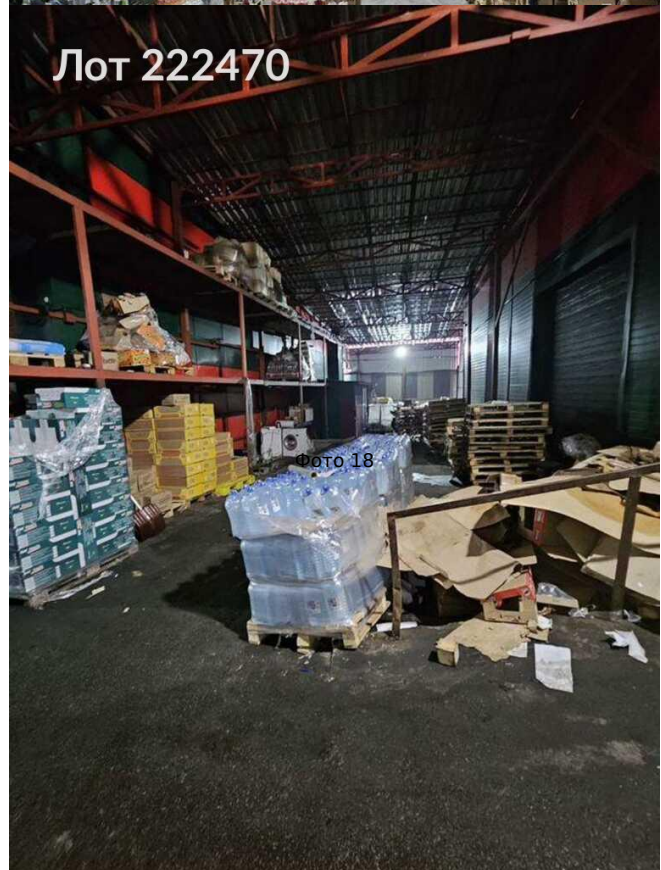

Сдается в аренду коммерческая недвижимость, Россия, Московская область, Мытищи, 159-й проезд, вл8с1 — Россия, Московская область, Мытищи, 159-й проезд, вл8с1

Объявление:	#222470
Заголовок:	Сдается в аренду коммерческая недвижимость, Россия, Московская область, Мытищи, 159-й проезд, вл8с1
Тип объекта:	ПСН
Адрес:	Россия, Московская область, Мытищи, 159-й проезд, вл8с1
Цена:	1 150 000 /мес
Описание:	Сдается в аренду складское помещение, расположенное на территории современного складского комплекса в Мытищах по адресу: 159-й проезд, владение 8, строение. Здание 821 кв.м. склад Сэндвич-панели и внутри есть санузел с душевой и одно помещение. Потолки 10 метров.
Площадь:	821.0 м
Параметры:	821.0 м этаж 1 этажность 1 Медведково · 11 мин транс.
До метро:	11 мин (транспортом)
Этаж:	1 из 1
Тип сделки:	Аренда
Тип недвижимости:	Коммерческая
Возможное назначение:	Услуги, Мастерская, Сервис, Малое производство, Производство, Склад
Путь до метро:	На автомобиле
Время до метро:	11 мин.
Метро:	Медведково
Этажей:	1
Общая площадь:	821 м2
Предоплата:	1 месяц
Залог:	100 %
Залог тип:	%
Срок аренды:	длительный срок
Высота потолков:	10 м.
Отопление:	Центральное
Вентиляция:	Естественная
Пожаротушение:	Сигнализация
Тип здания:	Административное
Минимальный срок аренды:	11
Тип договора:	Прямая аренда
Период оплаты:	месяц
Форма налогообложения:	УСН
Электрическая мощность:	15 кВт

# Фотографии объекта

Лот 222470

Фото 19

Лот 222470

Фото 20

Лот 222470

Фото 21

Лот 222470

Фото 22

Лот 222470

Фото 23