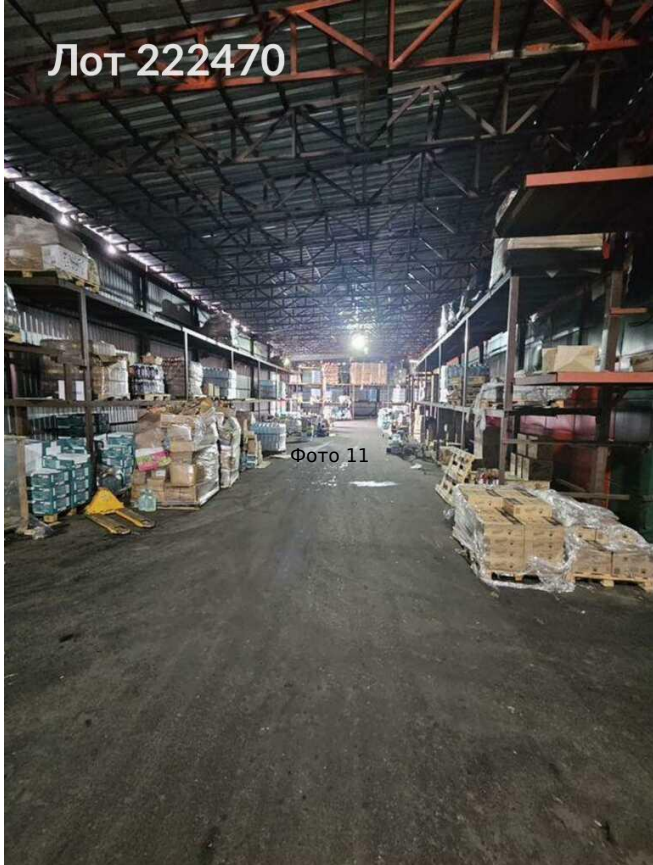

Сдается в аренду коммерческая недвижимость, Россия, Московская область, Мытищи, 159-й проезд, вл8с1 — Россия, Московская область, Мытищи, 159-й проезд, вл8с1

Объявление:	#222470
Заголовок:	Сдается в аренду коммерческая недвижимость, Россия, Московская область, Мытищи, 159-й проезд, вл8с1
Тип объекта:	ПСН
Адрес:	Россия, Московская область, Мытищи, 159-й проезд, вл8с1
Цена:	1 150 000 /мес
Описание:	Сдается в аренду складское помещение, расположенное на территории современного складского комплекса в Мытищах по адресу: 159-й проезд, владение 8, строение. Здание 821 кв.м. склад Сэндвич-панели и внутри есть санузел с душевой и одно помещение. Потолки 10 метров.
Площадь:	821.0 м
Параметры:	821.0 м этаж 1 этажность 1 Медведково · 11 мин транс.
До метро:	11 мин (транспортом)
Этаж:	1 из 1
Тип сделки:	Аренда
Тип недвижимости:	Коммерческая
Возможное назначение:	Услуги, Мастерская, Сервис, Малое производство, Производство, Склад
Путь до метро:	На автомобиле
Время до метро:	11 мин.
Метро:	Медведково
Этажей:	1
Общая площадь:	821 м2
Предоплата:	1 месяц
Залог:	100 %
Залог тип:	%
Срок аренды:	длительный срок
Высота потолков:	10 м.
Отопление:	Центральное
Вентиляция:	Естественная
Пожаротушение:	Сигнализация
Тип здания:	Административное
Минимальный срок аренды:	11
Тип договора:	Прямая аренда
Период оплаты:	месяц
Форма налогообложения:	УСН
Электрическая мощность:	15 кВт

# Фотографии объекта

Лот 222470

Фото 19

Лот 222470

Фото 20

Лот 222470

Фото 21

Лот 222470

Фото 22

Лот 222470

Фото 23