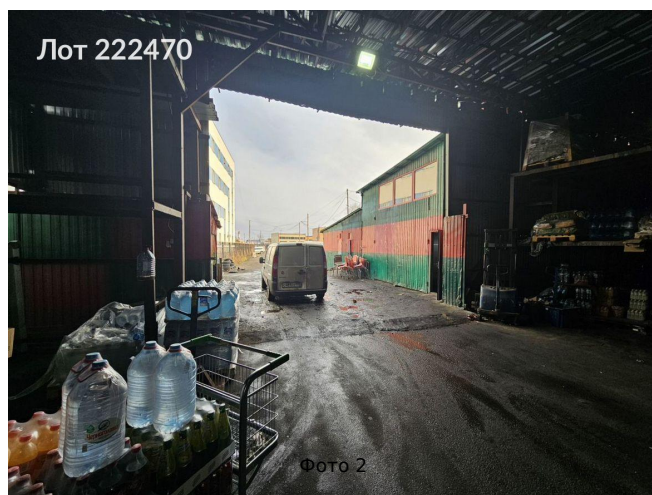

Фотографии объекта