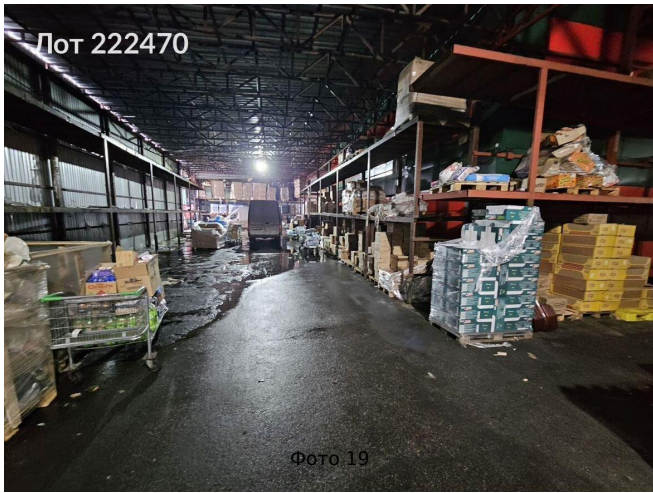

Сдается в аренду коммерческая недвижимость, Россия, Московская область, Мытищи, 159-й проезд, вл8с1 — Россия, Московская область, Мытищи, 159-й проезд, вл8с1

Объявление:	#222470
Заголовок:	Сдается в аренду коммерческая недвижимость, Россия, Московская область, Мытищи, 159-й проезд, вл8с1
Тип объекта:	ПСН
Адрес:	Россия, Московская область, Мытищи, 159-й проезд, вл8с1
Цена:	1 150 000 /мес
Описание:	Сдается в аренду складское помещение, расположенное на территории современного складского комплекса в Мытищах по адресу: 159-й проезд, владение 8, строение. Здание 821 кв.м. склад Сэндвич-панели и внутри есть санузел с душевой и одно помещение. Потолки 10 метров.
Площадь:	821.0 м
Параметры:	821.0 м этаж 1 этажность 1 Медведково · 11 мин транс.
До метро:	11 мин (транспортом)
Этаж:	1 из 1
Тип сделки:	Аренда
Тип недвижимости:	Коммерческая
Возможное назначение:	Услуги, Мастерская, Сервис, Малое производство, Производство, Склад
Путь до метро:	На автомобиле
Время до метро:	11 мин.
Метро:	Медведково
Этажей:	1
Общая площадь:	821 м2
Предоплата:	1 месяц
Залог:	100 %
Залог тип:	%
Срок аренды:	длительный срок
Высота потолков:	10 м.
Отопление:	Центральное
Вентиляция:	Естественная
Пожаротушение:	Сигнализация
Тип здания:	Административное
Минимальный срок аренды:	11
Тип договора:	Прямая аренда
Период оплаты:	месяц
Форма налогообложения:	УСН
Электрическая мощность:	15 кВт

# Фотографии объекта

Лот 222470

Фото 19

Лот 222470

Фото 20

Лот 222470

Фото 21

Лот 222470

Фото 22

Лот 222470

Фото 23