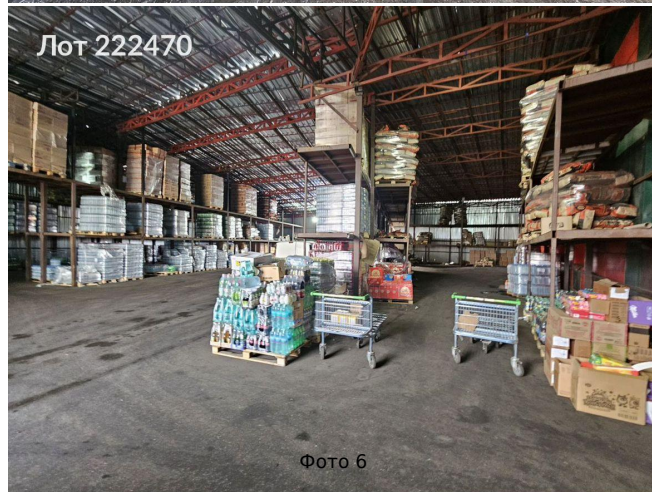

Фото 8

Фотографии объекта