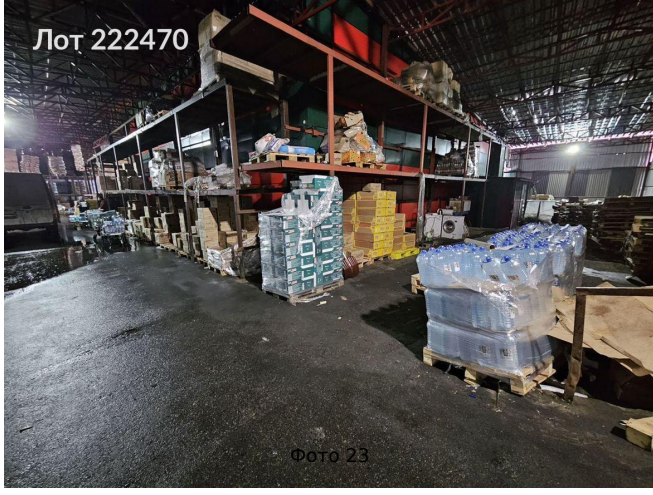

Фото 21

Фото 23