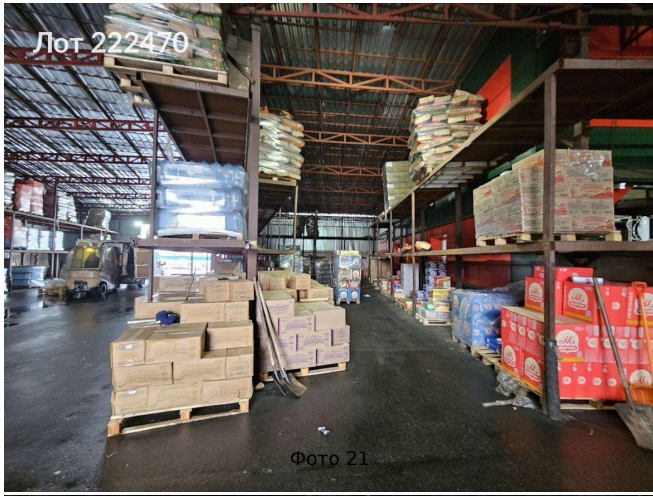

Фото 19

Лот 222470