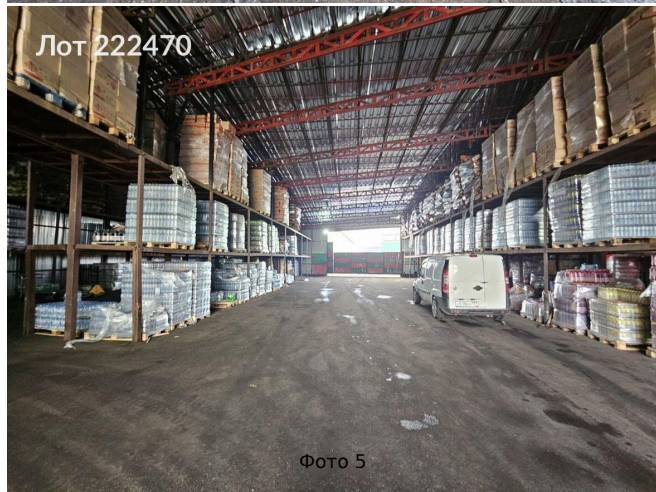

Фото 7

Фотографии объекта