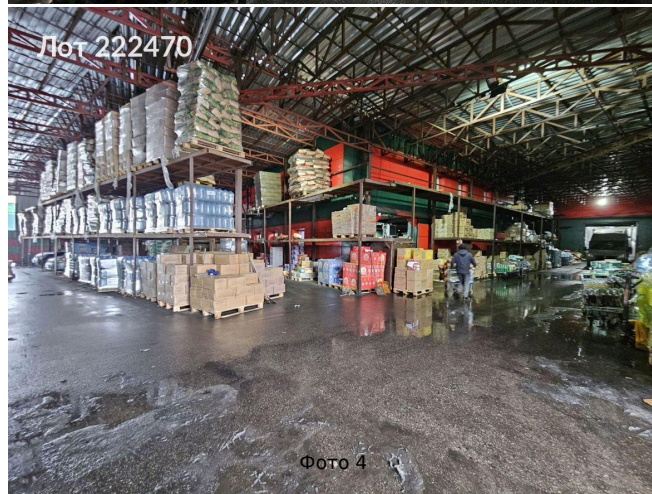

Фотографии объекта