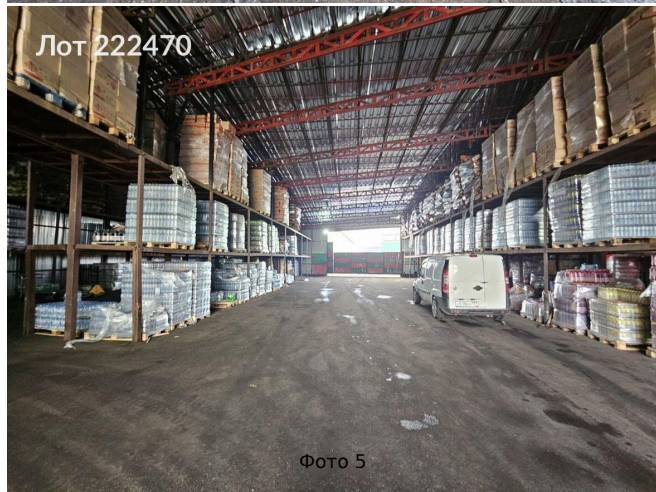

Сдается в аренду коммерческая недвижимость, Россия, Московская область, Мытищи, 159-й проезд, вл8с1 — Россия, Московская область, Мытищи, 159-й проезд, вл8с1

Объявление:	#222470
Заголовок:	Сдается в аренду коммерческая недвижимость, Россия, Московская область, Мытищи, 159-й проезд, вл8с1
Тип объекта:	ПСН
Адрес:	Россия, Московская область, Мытищи, 159-й проезд, вл8с1
Цена:	1 150 000 /мес
Описание:	Сдается в аренду складское помещение, расположенное на территории современного складского комплекса в Мытищах по адресу: 159-й проезд, владение 8, строение. Здание 821 кв.м. склад Сэндвич-панели и внутри есть санузел с душевой и одно помещение. Потолки 10 метров.
Площадь:	821.0 м
Параметры:	821.0 м этаж 1 этажность 1 Медведково · 11 мин транс.
До метро:	11 мин (транспортом)
Этаж:	1 из 1
Тип сделки:	Аренда
Тип недвижимости:	Коммерческая
Возможное назначение:	Услуги, Мастерская, Сервис, Малое производство, Производство, Склад
Путь до метро:	На автомобиле
Время до метро:	11 мин.
Метро:	Медведково
Этажей:	1
Общая площадь:	821 м2
Предоплата:	1 месяц
Залог:	100 %
Залог тип:	%
Срок аренды:	длительный срок
Высота потолков:	10 м.
Отопление:	Центральное
Вентиляция:	Естественная
Пожаротушение:	Сигнализация
Тип здания:	Административное
Минимальный срок аренды:	11
Тип договора:	Прямая аренда
Период оплаты:	месяц
Форма налогообложения:	УСН
Электрическая мощность:	15 кВт

# Фотографии объекта

Лот 222470

Фото 19

Лот 222470

Фото 20

Лот 222470

Фото 21

Лот 222470

Фото 22

Лот 222470

Фото 23