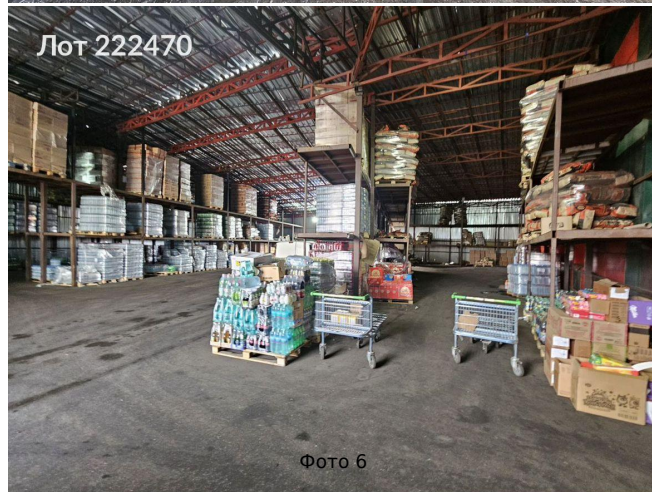

Сдается в аренду коммерческая недвижимость, Россия, Московская область, Мытищи, 159-й проезд, вл8с1 — Россия, Московская область, Мытищи, 159-й проезд, вл8с1

Объявление:	#222470
Заголовок:	Сдается в аренду коммерческая недвижимость, Россия, Московская область, Мытищи, 159-й проезд, вл8с1
Тип объекта:	ПСН
Адрес:	Россия, Московская область, Мытищи, 159-й проезд, вл8с1
Цена:	1 150 000 /мес
Описание:	Сдается в аренду складское помещение, расположенное на территории современного складского комплекса в Мытищах по адресу: 159-й проезд, владение 8, строение. Здание 821 кв.м. склад Сэндвич-панели и внутри есть санузел с душевой и одно помещение. Потолки 10 метров.
Площадь:	821.0 м
Параметры:	821.0 м этаж 1 этажность 1 Медведково · 11 мин транс.
До метро:	11 мин (транспортом)
Этаж:	1 из 1
Тип сделки:	Аренда
Тип недвижимости:	Коммерческая
Возможное назначение:	Услуги, Мастерская, Сервис, Малое производство, Производство, Склад
Путь до метро:	На автомобиле
Время до метро:	11 мин.
Метро:	Медведково
Этажей:	1
Общая площадь:	821 м2
Предоплата:	1 месяц
Залог:	100 %
Залог тип:	%
Срок аренды:	длительный срок
Высота потолков:	10 м.
Отопление:	Центральное
Вентиляция:	Естественная
Пожаротушение:	Сигнализация
Тип здания:	Административное
Минимальный срок аренды:	11
Тип договора:	Прямая аренда
Период оплаты:	месяц
Форма налогообложения:	УСН
Электрическая мощность:	15 кВт

# Фотографии объекта

Лот 222470

Фото 19

Лот 222470

Фото 20

Лот 222470

Фото 21

Лот 222470

Фото 22

Лот 222470

Фото 23