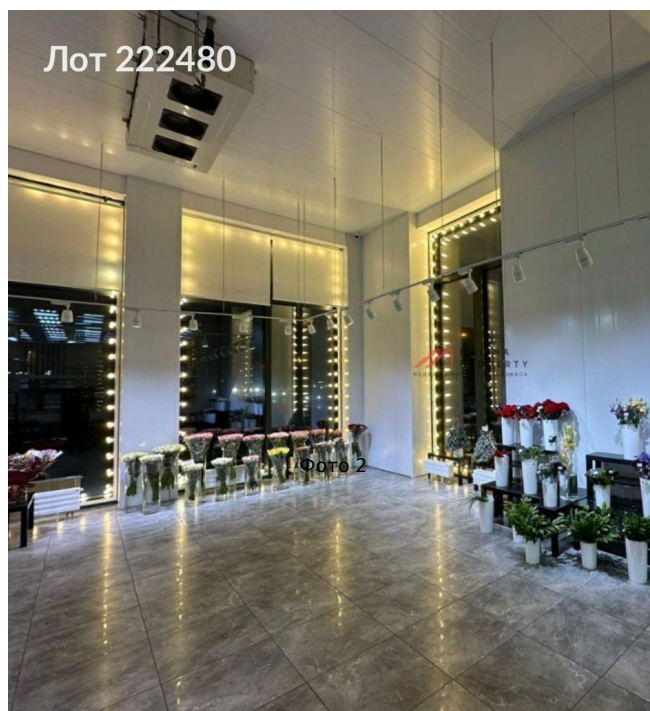

Сдается в аренду коммерческая недвижимость, Россия, Москва, Рублёвское шоссе, 101 — Россия, Москва, Рублёвское шоссе, 101

Объявление:	#222480
Заголовок:	Сдается в аренду коммерческая недвижимость, Россия, Москва, Рублёвское шоссе, 101
Тип объекта:	ПСН
Адрес:	Россия, Москва, Рублёвское шоссе, 101
Цена:	1 300 000 /мес
Описание:	Предлагается в аренду торговое помещение общей площадью 228,5 кв.м, расположенное по адресу: Рублёвское шоссе, д. 101. Объект находится в непосредственной близости от станции метро "Молодежная" (пешеходная доступность составляет около 6 минут). Помещение расположено на первой линии домов, что обеспечивает максимальную видимость и доступность для потенциальных клиентов.
Площадь:	228.5 м
Параметры:	228.5 м этаж 1 этажность 26 Молодежная · 5 мин пешком
До метро:	5 мин (пешком)
Этаж:	1 из 26
Тип сделки:	Аренда
Тип недвижимости:	Коммерческая
Возможное назначение:	Бизнес, Офис, Торговля, Склад, Производство, 21, 22, 29, 34, 41, 44, 68, 70, 82, 83, 84, 85, 89, 90, 113, 142
Путь до метро:	Пешком
Время до метро:	5 мин.
Метро:	Молодежная
Этажей:	26
Общая площадь:	228.5 м2
Предоплата:	1 месяц
Залог:	100 %
Залог тип:	%
Срок аренды:	длительный срок
Высота потолков:	6.5 м.
Отопление:	Центральное
Вентиляция:	Приточная
Кондиционирование:	Центральное
Пожаротушение:	Сигнализация
Тип здания:	Жилой дом
Минимальный срок аренды:	11
Вход:	Отдельный с улицы
Тип договора:	Прямая аренда
Период оплаты:	месяц
Форма налогообложения:	УСН
Электрическая мощность:	46 кВт

Фотографии объекта

Фото 3