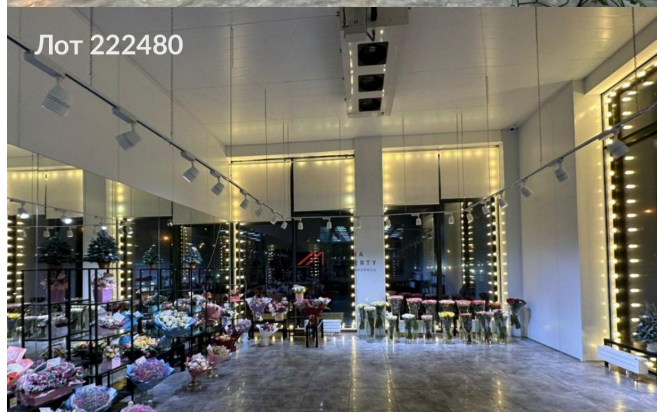

Фотографии объекта

Фото 3