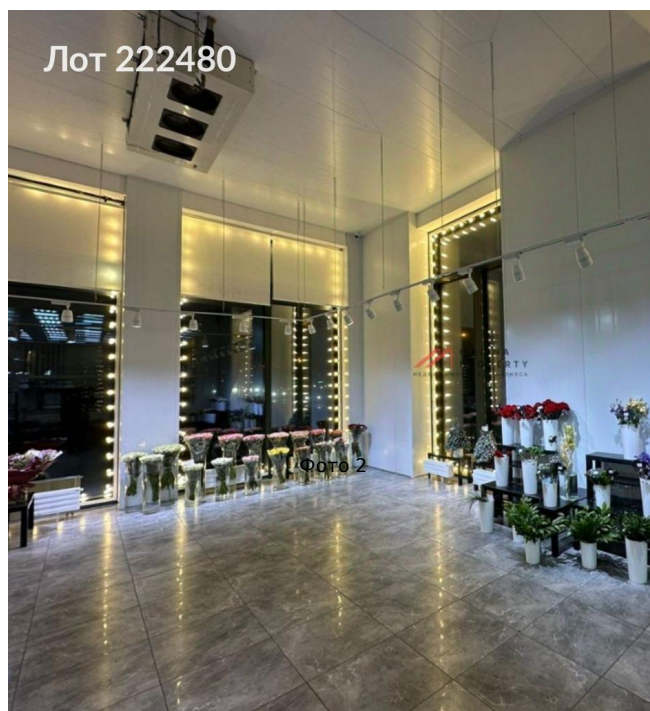

Фотографии объекта

Фото 3