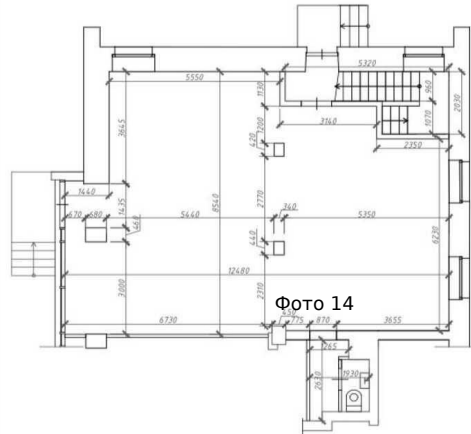

Фото 14

Лот 222512

Время	Трафик за час
06:00-07:00	
07:00-08:00	
08:00-09:00	1300
09:00-10:00	1286
10:00-11:00	929
11:00-12:00	627
12:00-13:00	666
13:00-14:00	709
14:00-15:00	716
15:00-16:00	836
16:00-17:00	1058
17:00-18:00	1783
18:00-19:00	
19:00-20:00	
20:00-21:00	
Средний Трафик	991

Фото 15