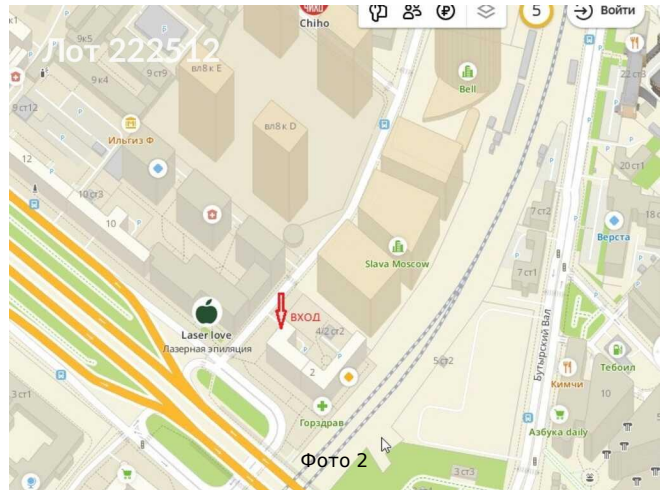

Идеально под кафе, ресторан, магазин, шоу-рум или офис с клиентами.

Звоните, покажем в удобное время.

Площадь:	60.0 м
Параметры:	60.0 м этаж 1 этажность 11 Белорусская · 3 мин пешком
До метро:	3 мин (пешком)
Этаж:	1 из 11
Тип сделки:	Аренда
Тип недвижимости:	Коммерческая
Возможное назначение:	Аггау
Путь до метро:	Пешком
Время до метро:	3 мин.
Метро:	Белорусская
Этажей:	11
Общая площадь:	60 м2
Предоплата:	1 месяц
Залог:	100 %
Залог тип:	%

# Фотографии объекта

Лот 222512

Фото 13

Фото 14

Лот 222512

Время	Трафик за час
06:00-07:00	
07:00-08:00	
08:00-09:00	1300
09:00-10:00	1286
10:00-11:00	929
11:00-12:00	627
12:00-13:00	666
13:00-14:00	709
14:00-15:00	716
15:00-16:00	836
16:00-17:00	1058
17:00-18:00	1783
18:00-19:00	
19:00-20:00	
20:00-21:00	
<b>Средний Трафик</b>	<b>991</b>