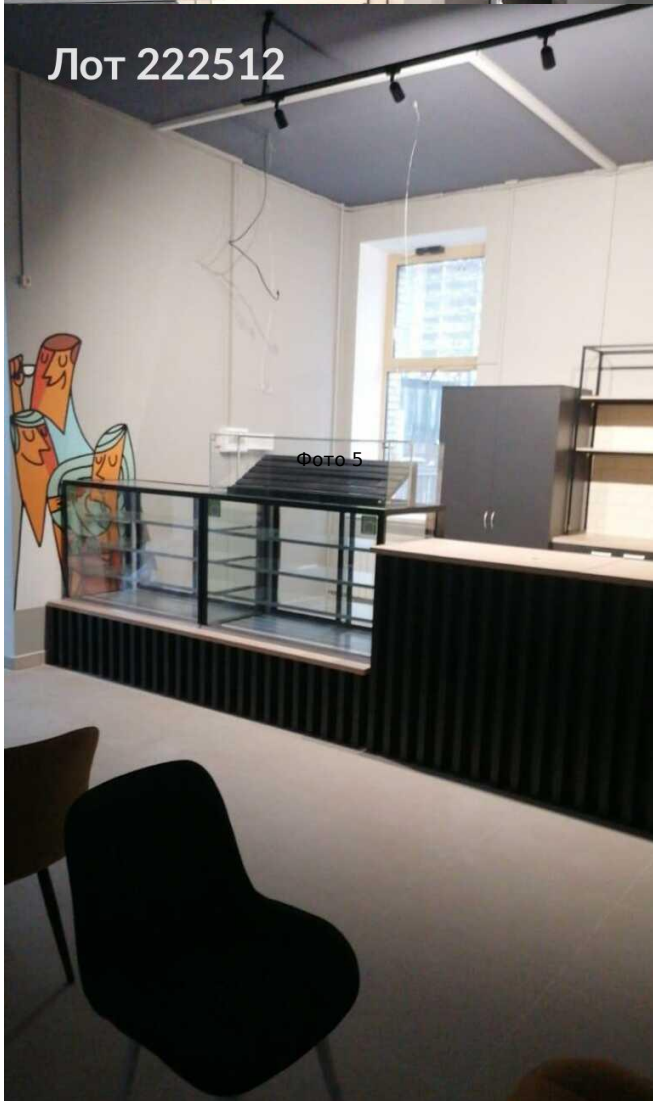

Фотографии объекта