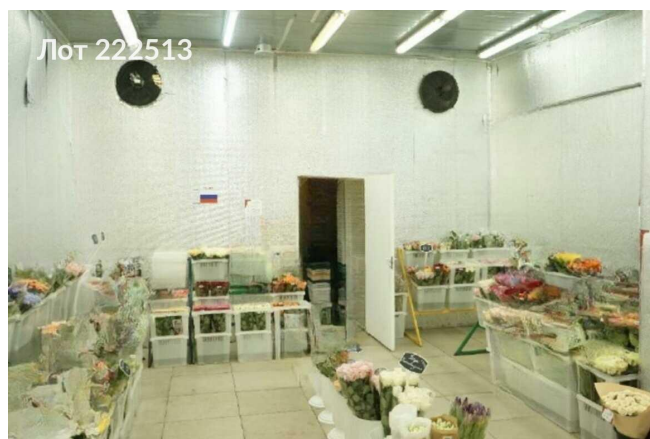

Сдается в аренду коммерческая недвижимость, Россия, Москва, Снежная улица, 26 — Россия, Москва, Снежная улица, 26

Объявление:	#222513
Заголовок:	Сдается в аренду коммерческая недвижимость, Россия, Москва, Снежная улица, 26
Тип объекта:	ПСН
Адрес:	Россия, Москва, Снежная улица, 26
Цена:	500 000 /мес
Описание:	Сдается в аренду помещение свободного назначения, состоянии за выездом арендатора. Высота этажа от перекрытия до перекрытия – 4м. В помещении есть мокрая точка. Срок освобождения помещения 40 дней с даты оплаты новым арендатором обеспечительного взноса.
Площадь:	173.0 м
Параметры:	173.0 м этаж 2 этажность 14 Свиблово · 1 мин пешком
До метро:	1 мин (пешком)
Этаж:	2 из 14
Тип сделки:	Аренда
Тип недвижимости:	Коммерческая
Возможное назначение:	Склад, Производство, Шоурум, Табак, Бутик, Галерея, Зоомагазин, Зоотовары, Маникюр, Обувь, Одежда, Оптика, Парфюмерия, Посуда, Сувениры, Сумки, Торговая площадь, Торговля, Торговое, Услуги, Электронные сигареты, Ювелирный
Путь до метро:	Пешком
Время до метро:	1 мин.
Метро:	Свиблово
Этажей:	14
Общая площадь:	173 м2
Предоплата:	1 месяц
Залог:	100 %
Залог тип:	%
Срок аренды:	длительный срок
Отопление:	Центральное
Вентиляция:	Приточная
Кондиционирование:	Центральное
Пожаротушение:	Сигнализация
Тип здания:	Административное
Минимальный срок аренды:	11
Вход:	Общий с улицы
Тип договора:	Прямая аренда
Период оплаты:	месяц
Форма налогообложения:	УСН

Фотографии объекта

Фото 1

Фото 2

Фото 3