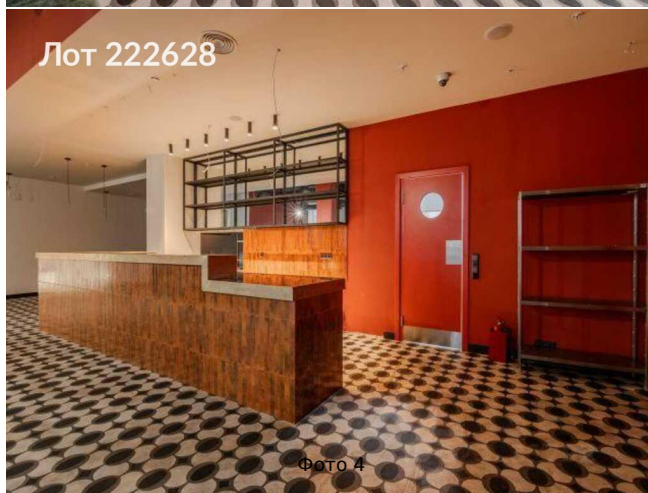

Фото 2

Лот 222628