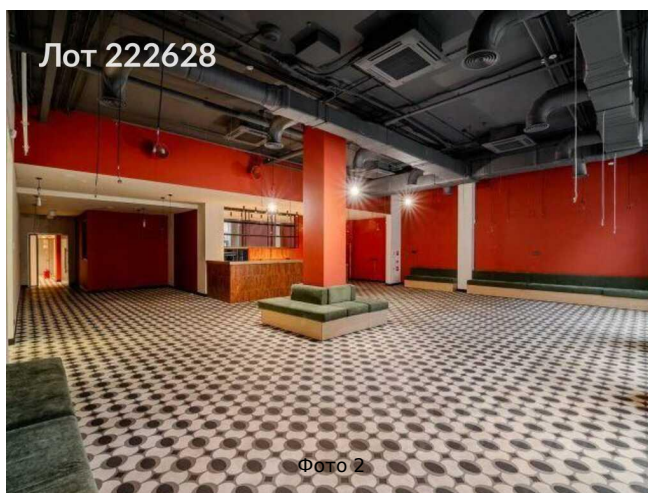

Лот 222628

Лот 222628