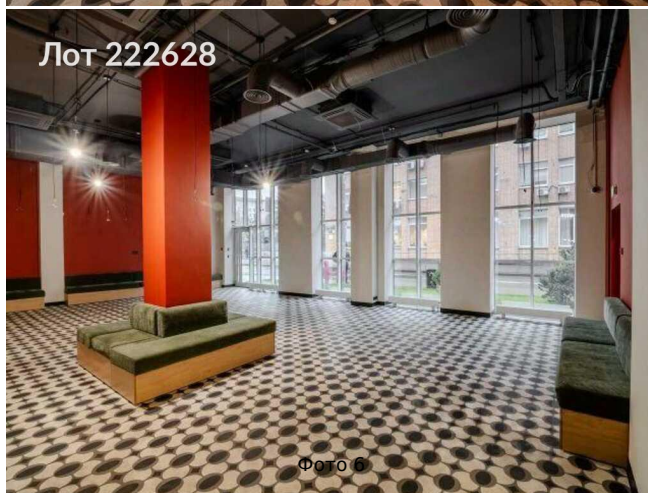

Фото 4

Фото 6