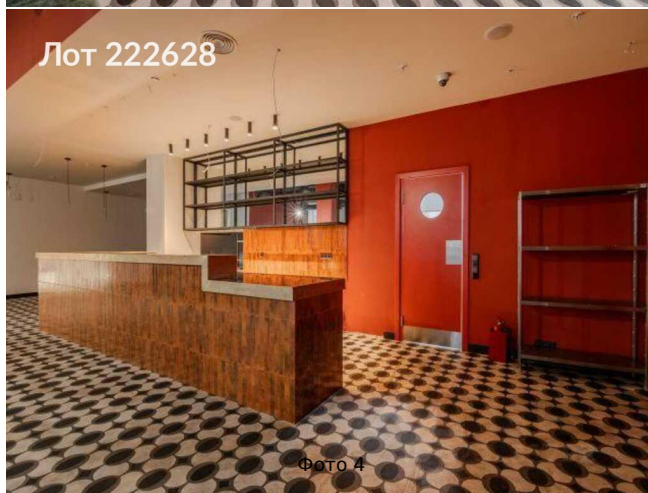

## Сдается в аренду коммерческая недвижимость, Россия, Москва, Рочдельская улица, 20 — Россия, Москва, Рочдельская улица, 20

Объявление:	#222628
Заголовок:	Сдается в аренду коммерческая недвижимость, Россия, Москва, Рочдельская улица, 20
Тип объекта:	ПСН
Адрес:	Россия, Москва, Рочдельская улица, 20
Цена:	1 836 572 /мес
Описание:	Сдаётся помещение свободного назначения в Бизнес-квартале Трёхгорная мануфактура. Смешанная планировка, окна выходят на ул. Рочдельская; состояние: готовое к въезду. Преимущества квартала: исторический индустриальный стиль: здания из красного кирпича; ландшафтный дизайн и благоустроенные зоны отдыха; круглосуточная охрана и наземная парковка (включая зарядные станции и велопарковки); рестораны с авторской кухней, бары, кафе, шоу-румы и бутик-отель. Дополнительные услуги: служба эксплуатации на территории для оперативного решения текущих вопросов. Транспортная доступность: 12 минут пешком от метро Краснопресненская и Улица 1905 года; удобный выезд на Кутузовский проспект и ттк; 9 минут от причала Трехгорный. Коммерческие условия: арендная ставка включает НДС, коммунальные платежи и эксплуатация оплачиваются отдельно.
Площадь:	407.0 м
Параметры:	407.0 м этаж 1 этажность 3 Краснопресненская · 10 мин пешком
До метро:	10 мин (пешком)
Этаж:	1 из 3
Тип сделки:	Аренда
Тип недвижимости:	Коммерческая
Возможное назначение:	Бизнес, Офис, Бар, Кальянная, Медицинский центр, Ресторан, Стоматология, Общепит, Шоурум, Пекарня, Боулинг, Букмекерская контора, Свободное назначение
Путь до метро:	Пешком
Время до метро:	10 мин.
Метро:	Краснопресненская
Этажей:	3
Общая площадь:	407 м2
Предоплата:	1 месяц
Залог:	100 %
Залог тип:	%
Срок аренды:	длительный срок
Высота потолков:	3.4 м.
Отопление:	Центральное
Вентиляция:	Приточная
Кондиционирование:	Центральное

# Фотографии объекта

Фото 1

Лот 222628

Фото 2

Лот 222628

Фото 3

Лот 222628

Фото 4