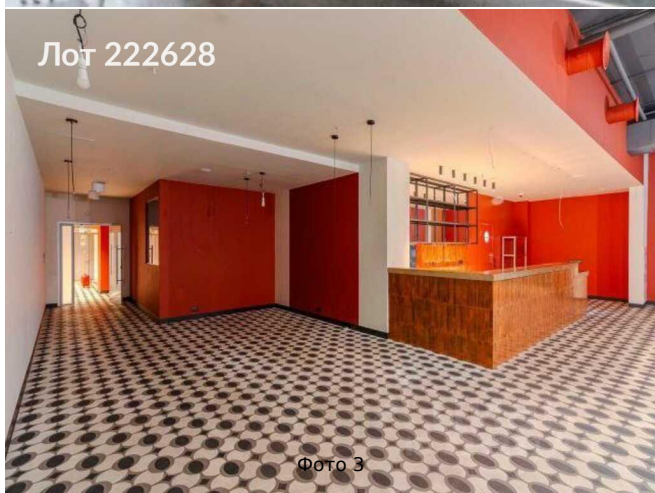

## Сдается в аренду коммерческая недвижимость, Россия, Москва, Рочдельская улица, 20 — Россия, Москва, Рочдельская улица, 20

Объявление:	#222628
Заголовок:	Сдается в аренду коммерческая недвижимость, Россия, Москва, Рочдельская улица, 20
Тип объекта:	ПСН
Адрес:	Россия, Москва, Рочдельская улица, 20
Цена:	1 836 572 /мес
Описание:	Сдаётся помещение свободного назначения в Бизнес-квартале Трёхгорная мануфактура. Смешанная планировка, окна выходят на ул. Рочдельская; состояние: готовое к въезду. Преимущества квартала: исторический индустриальный стиль: здания из красного кирпича; ландшафтный дизайн и благоустроенные зоны отдыха; круглосуточная охрана и наземная парковка (включая зарядные станции и велопарковки); рестораны с авторской кухней, бары, кафе, шоу-румы и бутик-отель. Дополнительные услуги: служба эксплуатации на территории для оперативного решения текущих вопросов. Транспортная доступность: 12 минут пешком от метро Краснопресненская и Улица 1905 года; удобный выезд на Кутузовский проспект и ттк; 9 минут от причала Трехгорный. Коммерческие условия: арендная ставка включает НДС, коммунальные платежи и эксплуатация оплачиваются отдельно.
Площадь:	407.0 м
Параметры:	407.0 м этаж 1 этажность 3 Краснопресненская · 10 мин пешком
До метро:	10 мин (пешком)
Этаж:	1 из 3
Тип сделки:	Аренда
Тип недвижимости:	Коммерческая
Возможное назначение:	Бизнес, Офис, Бар, Кальянная, Медицинский центр, Ресторан, Стоматология, Общепит, Шоурум, Пекарня, Боулинг, Букмекерская контора, Свободное назначение
Путь до метро:	Пешком
Время до метро:	10 мин.
Метро:	Краснопресненская
Этажей:	3
Общая площадь:	407 м2
Предоплата:	1 месяц
Залог:	100 %
Залог тип:	%
Срок аренды:	длительный срок
Высота потолков:	3.4 м.
Отопление:	Центральное
Вентиляция:	Приточная
Кондиционирование:	Центральное

# Фотографии объекта

Фото 1

Лот 222628

Фото 2

Лот 222628

Фото 3

Лот 222628

Фото 4