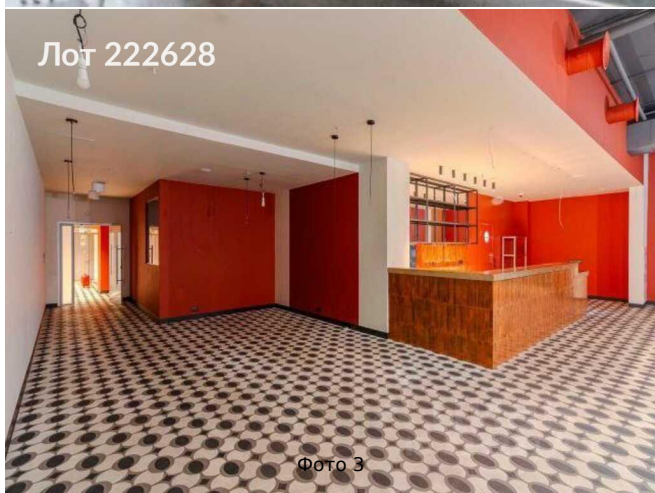

Фото 1

Лот 222628