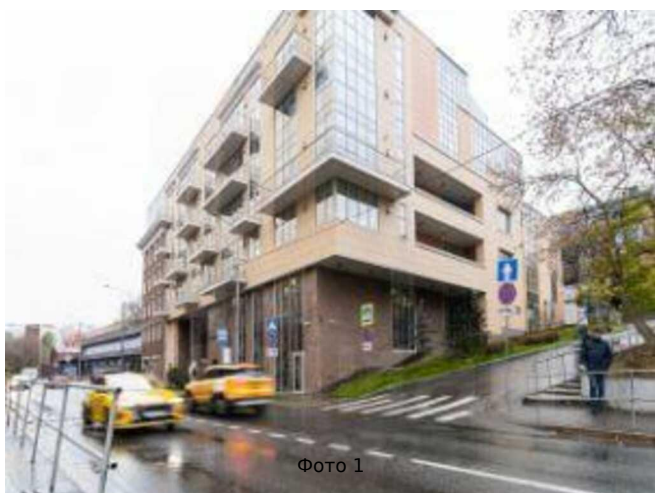

## Сдается в аренду коммерческая недвижимость, Россия, Москва, Рочдельская улица, 20 — Россия, Москва, Рочдельская улица, 20

Объявление:	#222628
Заголовок:	Сдается в аренду коммерческая недвижимость, Россия, Москва, Рочдельская улица, 20
Тип объекта:	ПСН
Адрес:	Россия, Москва, Рочдельская улица, 20
Цена:	1 836 572 /мес
Описание:	Сдаётся помещение свободного назначения в Бизнес-квартале Трёхгорная мануфактура. Смешанная планировка, окна выходят на ул. Рочдельская; состояние: готовое к въезду. Преимущества квартала: исторический индустриальный стиль: здания из красного кирпича; ландшафтный дизайн и благоустроенные зоны отдыха; круглосуточная охрана и наземная парковка (включая зарядные станции и велопарковки); рестораны с авторской кухней, бары, кафе, шоу-румы и бутик-отель. Дополнительные услуги: служба эксплуатации на территории для оперативного решения текущих вопросов. Транспортная доступность: 12 минут пешком от метро Краснопресненская и Улица 1905 года; удобный выезд на Кутузовский проспект и ттк; 9 минут от причала Трехгорный. Коммерческие условия: арендная ставка включает НДС, коммунальные платежи и эксплуатация оплачиваются отдельно.
Площадь:	407.0 м
Параметры:	407.0 м этаж 1 этажность 3 Краснопресненская · 10 мин пешком
До метро:	10 мин (пешком)
Этаж:	1 из 3
Тип сделки:	Аренда
Тип недвижимости:	Коммерческая
Возможное назначение:	Бизнес, Офис, Бар, Кальянная, Медицинский центр, Ресторан, Стоматология, Общепит, Шоурум, Пекарня, Боулинг, Букмекерская контора, Свободное назначение
Путь до метро:	Пешком
Время до метро:	10 мин.
Метро:	Краснопресненская
Этажей:	3
Общая площадь:	407 м2
Предоплата:	1 месяц
Залог:	100 %
Залог тип:	%
Срок аренды:	длительный срок
Высота потолков:	3.4 м.
Отопление:	Центральное
Вентиляция:	Приточная
Кондиционирование:	Центральное

# Фотографии объекта

Фото 1

Лот 222628

Фото 2

Лот 222628

Фото 3

Лот 222628

Фото 4