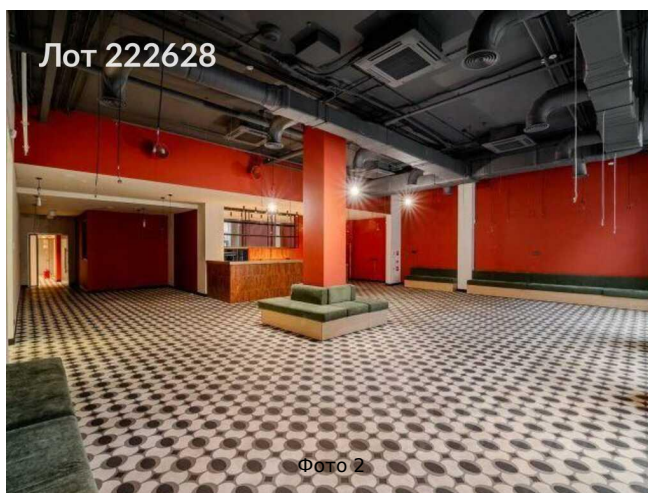

## Сдается в аренду коммерческая недвижимость, Россия, Москва, Рочдельская улица, 20 — Россия, Москва, Рочдельская улица, 20

Объявление:	#222628
Заголовок:	Сдается в аренду коммерческая недвижимость, Россия, Москва, Рочдельская улица, 20
Тип объекта:	ПСН
Адрес:	Россия, Москва, Рочдельская улица, 20
Цена:	1 836 572 /мес
Описание:	Сдаётся помещение свободного назначения в Бизнес-квартале Трёхгорная мануфактура. Смешанная планировка, окна выходят на ул. Рочдельская; состояние: готовое к въезду. Преимущества квартала: исторический индустриальный стиль: здания из красного кирпича; ландшафтный дизайн и благоустроенные зоны отдыха; круглосуточная охрана и наземная парковка (включая зарядные станции и велопарковки); рестораны с авторской кухней, бары, кафе, шоу-румы и бутик-отель. Дополнительные услуги: служба эксплуатации на территории для оперативного решения текущих вопросов. Транспортная доступность: 12 минут пешком от метро Краснопресненская и Улица 1905 года; удобный выезд на Кутузовский проспект и ттк; 9 минут от причала Трехгорный. Коммерческие условия: арендная ставка включает НДС, коммунальные платежи и эксплуатация оплачиваются отдельно.
Площадь:	407.0 м
Параметры:	407.0 м этаж 1 этажность 3 Краснопресненская · 10 мин пешком
До метро:	10 мин (пешком)
Этаж:	1 из 3
Тип сделки:	Аренда
Тип недвижимости:	Коммерческая
Возможное назначение:	Бизнес, Офис, Бар, Кальянная, Медицинский центр, Ресторан, Стоматология, Общепит, Шоурум, Пекарня, Боулинг, Букмекерская контора, Свободное назначение
Путь до метро:	Пешком
Время до метро:	10 мин.
Метро:	Краснопресненская
Этажей:	3
Общая площадь:	407 м2
Предоплата:	1 месяц
Залог:	100 %
Залог тип:	%
Срок аренды:	длительный срок
Высота потолков:	3.4 м.
Отопление:	Центральное
Вентиляция:	Приточная
Кондиционирование:	Центральное

# Фотографии объекта

Фото 1

Лот 222628

Фото 2

Лот 222628

Фото 3

Лот 222628

Фото 4