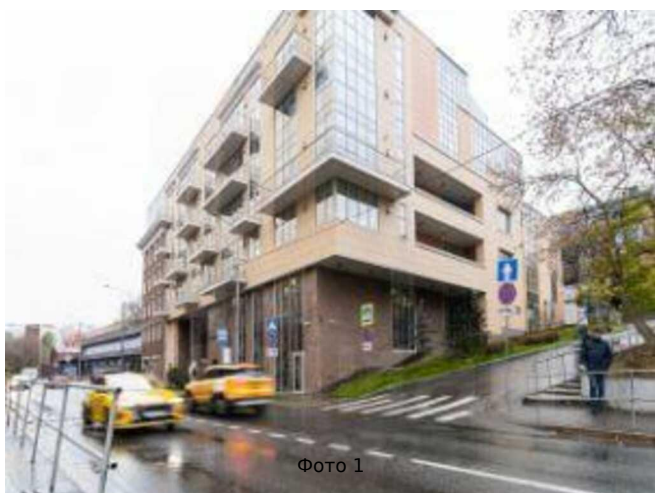

Лот 222628

Лот 222628

Фотографии объекта