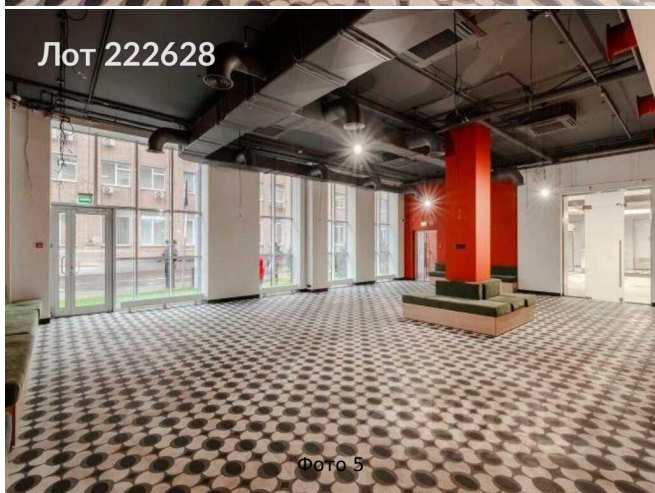

Фото 3

Фото 5