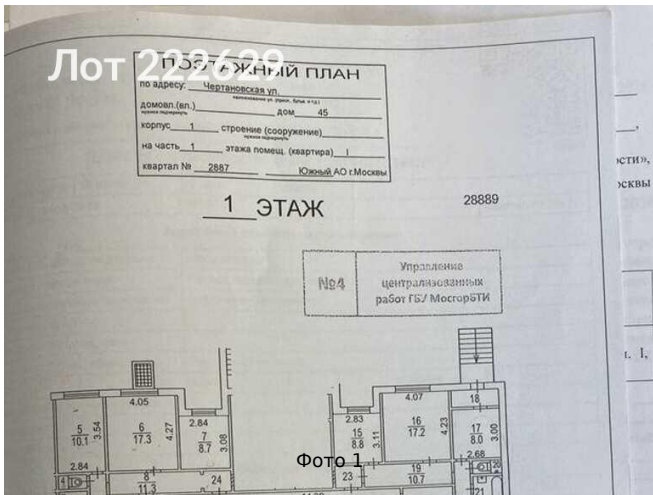

Фотографии объекта