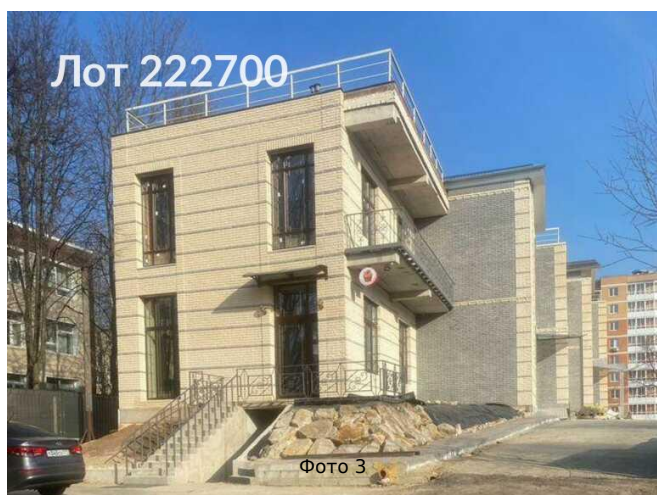

Фотографии объекта

Фото 1