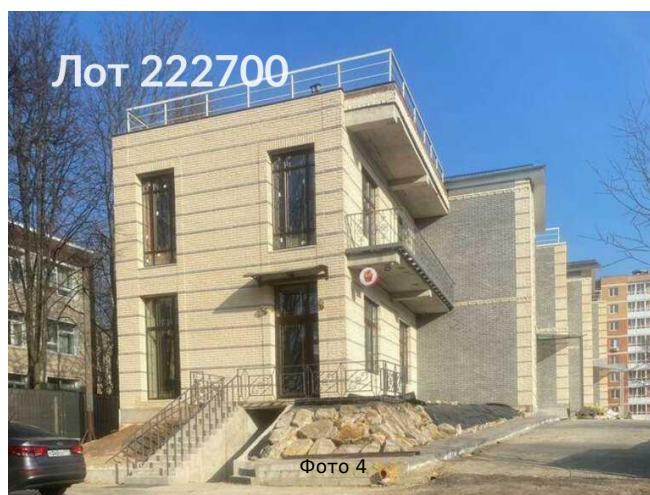

Сдается в аренду коммерческая недвижимость, Россия, Московская область, Ленинский городской округ, посёлок городского типа Измайлово, вл26 — Россия, Московская область, Ленинский городской округ, посёлок городского типа Измайлово, вл26

Объявление:	#222700
Заголовок:	Сдается в аренду коммерческая недвижимость, Россия, Московская область, Ленинский городской округ, посёлок городского типа Измайлово, вл26
Тип объекта:	ПСН
Адрес:	Россия, Московская область, Ленинский городской округ, посёлок городского типа Измайлово, вл26
Цена:	1 000 000 /мес
Описание:	Сдается в аренду отдельно стоящее здание.Коммуникации заведены. + Площадь 1600 Две лестницы, + Потолки 3, 5 метра, + Свободная планировка.Возможность Сделать террасу открытую веранду. Большая бесплатная парковка. + Арендные каникулы на время внутренней отделки. Транспортная доступность: От мкад 1 км. 15 минут м. Пражское, 10 минут м. Аннино, 5 минут мцд Битца-2. Возможно использовать под детский сад, пекарню, учебный комплекс и т. д. Здание граничит с лесопарковой зоной. Возможно увеличение мощности .
Площадь:	1 600.0 м
Параметры:	1 600.0 м этаж 1 этажность 1 Битца · 3 мин транс.
До метро:	3 мин (транспортом)
Этаж:	1 из 1
Тип сделки:	Аренда
Тип недвижимости:	Коммерческая
Возможное назначение:	Бизнес, Офис, Торговля, Склад, Производство, Свободное назначение, 10, 104, 105, 112, 113, 114, 115, 117, 118, 120, 123, 129, 130, 131, 132, 133, 134, 135, 136, 137, 139, 142, 143, 145
Путь до метро:	На автомобиле
Время до метро:	3 мин.
Метро:	Битца
Этажей:	1
Общая площадь:	1600 м2
Предоплата:	1 месяц
Залог:	100 %
Залог тип:	%
Срок аренды:	длительный срок
Высота потолков:	3.5 м.
Отопление:	Центральное
Вентиляция:	Приточная
Кондиционирование:	Нет

# Фотографии объекта

Фото 1

Фото 2

Фото 3

Фото 4

Фото 5

Фото 6