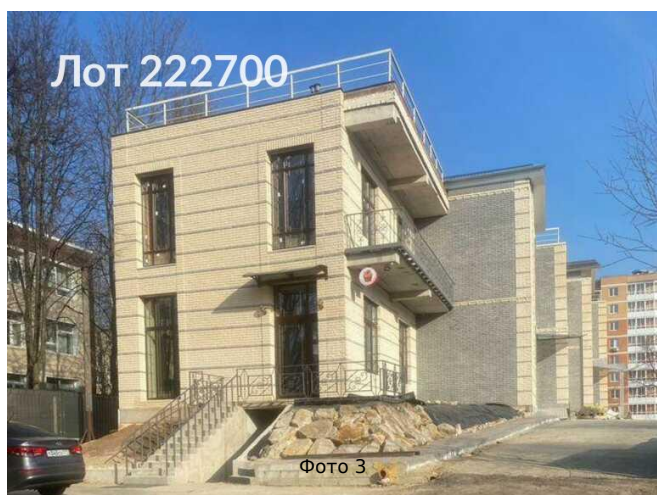

Сдается в аренду коммерческая недвижимость, Россия, Московская область, Ленинский городской округ, посёлок городского типа Измайлово, вл26 — Россия, Московская область, Ленинский городской округ, посёлок городского типа Измайлово, вл26

Объявление:	#222700
Заголовок:	Сдается в аренду коммерческая недвижимость, Россия, Московская область, Ленинский городской округ, посёлок городского типа Измайлово, вл26
Тип объекта:	ПСН
Адрес:	Россия, Московская область, Ленинский городской округ, посёлок городского типа Измайлово, вл26
Цена:	1 000 000 /мес
Описание:	Сдается в аренду отдельно стоящее здание.Коммуникации заведены. + Площадь 1600 Две лестницы, + Потолки 3, 5 метра, + Свободная планировка.Возможность Сделать террасу открытую веранду. Большая бесплатная парковка. + Арендные каникулы на время внутренней отделки. Транспортная доступность: От мкад 1 км. 15 минут м. Пражское, 10 минут м. Аннино, 5 минут мцд Битца-2. Возможно использовать под детский сад, пекарню, учебный комплекс и т. д. Здание граничит с лесопарковой зоной. Возможно увеличение мощности .
Площадь:	1 600.0 м
Параметры:	1 600.0 м этаж 1 этажность 1 Битца · 3 мин транс.
До метро:	3 мин (транспортом)
Этаж:	1 из 1
Тип сделки:	Аренда
Тип недвижимости:	Коммерческая
Возможное назначение:	Бизнес, Офис, Торговля, Склад, Производство, Свободное назначение, 10, 104, 105, 112, 113, 114, 115, 117, 118, 120, 123, 129, 130, 131, 132, 133, 134, 135, 136, 137, 139, 142, 143, 145
Путь до метро:	На автомобиле
Время до метро:	3 мин.
Метро:	Битца
Этажей:	1
Общая площадь:	1600 м2
Предоплата:	1 месяц
Залог:	100 %
Залог тип:	%
Срок аренды:	длительный срок
Высота потолков:	3.5 м.
Отопление:	Центральное
Вентиляция:	Приточная
Кондиционирование:	Нет

# Фотографии объекта

Фото 1

Фото 2

Фото 3

Фото 4

Фото 5

Фото 6