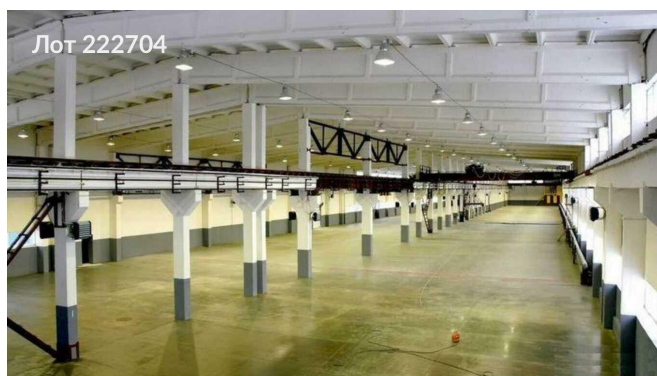

Сдается в аренду коммерческая недвижимость, Россия, Московская область, Ступино, Транспортная улица, вл22/2 — Россия, Московская область, Ступино, Транспортная улица, вл22/2

Объявление:	#222704
Заголовок:	Сдается в аренду коммерческая недвижимость, Россия, Московская область, Ступино, Транспортная улица, вл22/2
Тип объекта:	ПСН
Адрес:	Россия, Московская область, Ступино, Транспортная улица, вл22/2
Цена:	5 025 000 /мес
Описание:	Производственно-складское помещение площадью 6 700 м доступно для аренды. В составе комплекса также имеется офисный блок площадью 246 м. Высота потолков составляет 12 метров. Полы выполнены из бетона с антипылевым покрытием и выдерживают нагрузку до 5 тонн на квадратный метр. Электроснабжение обеспечивается мощностью 800 кВт с возможностью увеличения до 5 000 кВт. В помещении установлены два крана-балки грузоподъемностью по 10 тонн, высота подъема которых достигает 4,5 метров. Для въезда предусмотрено 10 ворот. Также имеется собственная железнодорожная ветка. Комплекс оснащён всеми необходимыми коммуникациями: отоплением, водоснабжением, канализацией, вентиляцией и видеонаблюдением, работающим круглосуточно. Предоставляются услуги IP-телефонии и высокоскоростного интернета. Территория охраняется, а для сотрудников предусмотрена столовая и общежитие. Кровля здания выполнена комбинированной: из железобетонных элементов и профнастила.
Площадь:	6 700.0 м
Параметры:	6 700.0 м этаж 1 этажность 2 Подольск · 101 мин транс.
До метро:	101 мин (транспортом)
Этаж:	1 из 2
Тип сделки:	Аренда
Тип недвижимости:	Коммерческая
Возможное назначение:	105, 114
Путь до метро:	На автомобиле
Время до метро:	101 мин.
Метро:	Подольск
Этажей:	2
Общая площадь:	6700 м2
Предоплата:	1 месяц
Залог:	100 %
Залог тип:	%
Срок аренды:	длительный срок
Высота потолков:	12 м.
Отопление:	Центральное

Фотографии объекта

Фото 1

Фото 2

Фото 3

Фото 4

Фото 5

Фото 6