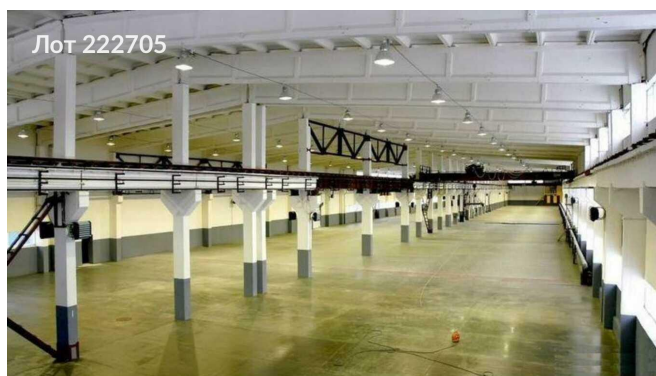

Сдается в аренду коммерческая недвижимость, Россия, Московская область, Ступино, Транспортная улица, вл22/2 — Россия, Московская область, Ступино, Транспортная улица, вл22/2

Объявление:	#222705
Заголовок:	Сдается в аренду коммерческая недвижимость, Россия, Московская область, Ступино, Транспортная улица, вл22/2
Тип объекта:	ПСН
Адрес:	Россия, Московская область, Ступино, Транспортная улица, вл22/2
Цена:	2 512 500 /мес
Описание:	Производственно-складское помещение площадью 6 700 м доступно для аренды. В составе комплекса также имеется офисный блок площадью 246 м. Высота потолков составляет 12 метров. Полы выполнены из бетона с антипылевым покрытием и выдерживают нагрузку до 5 тонн на квадратный метр. Электроснабжение обеспечивается мощностью 800 кВт с возможностью увеличения до 5 000 кВт. В помещении установлены два крана-балки грузоподъемностью по 10 тонн, высота подъема которых достигает 4,5 метров. Для въезда предусмотрено 10 ворот. Также имеется собственная железнодорожная ветка. Комплекс оснащён всеми необходимыми коммуникациями: отоплением, водоснабжением, канализацией, вентиляцией и видеонаблюдением, работающим круглосуточно. Предоставляются услуги IP-телефонии и высокоскоростного интернета. Территория охраняется, а для сотрудников предусмотрена столовая и общежитие. Кровля здания выполнена комбинированной: из железобетонных элементов и профнастила.
Площадь:	3 350.0 м
Параметры:	3 350.0 м этаж 1 этажность 2 Подольск · 67 мин транс.
До метро:	67 мин (транспортом)
Этаж:	1 из 2
Тип сделки:	Аренда
Тип недвижимости:	Коммерческая
Возможное назначение:	Производство, Склад
Путь до метро:	На автомобиле
Время до метро:	67 мин.
Метро:	Подольск
Этажей:	2
Общая площадь:	3350 м2
Предоплата:	1 месяц
Залог:	100 %
Залог тип:	%
Срок аренды:	длительный срок
Высота потолков:	12 м.
Отопление:	Центральное

## Фотографии объекта

Фото 1

Фото 2

Фото 3

Фото 4

Фото 5

Фото 6