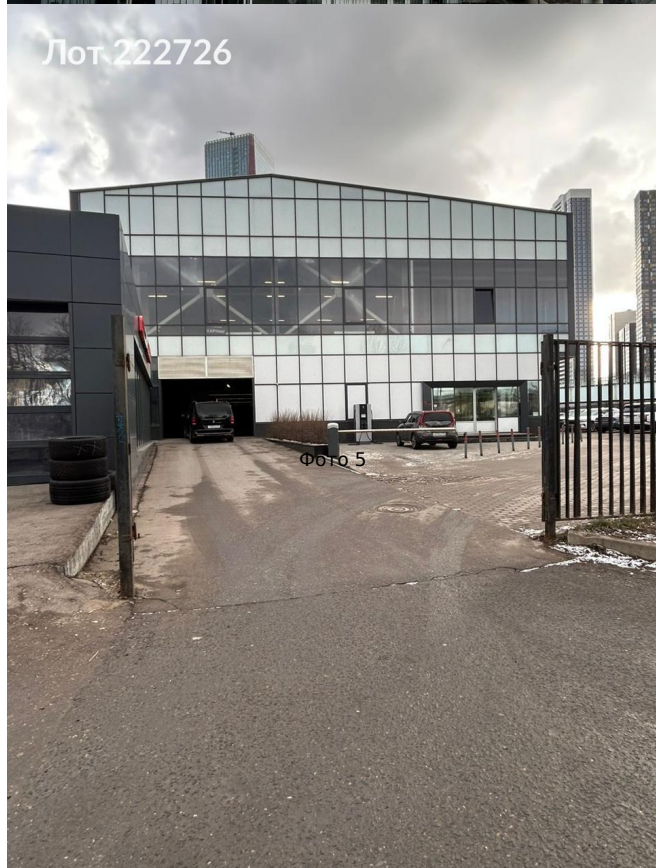

Фотографии объекта