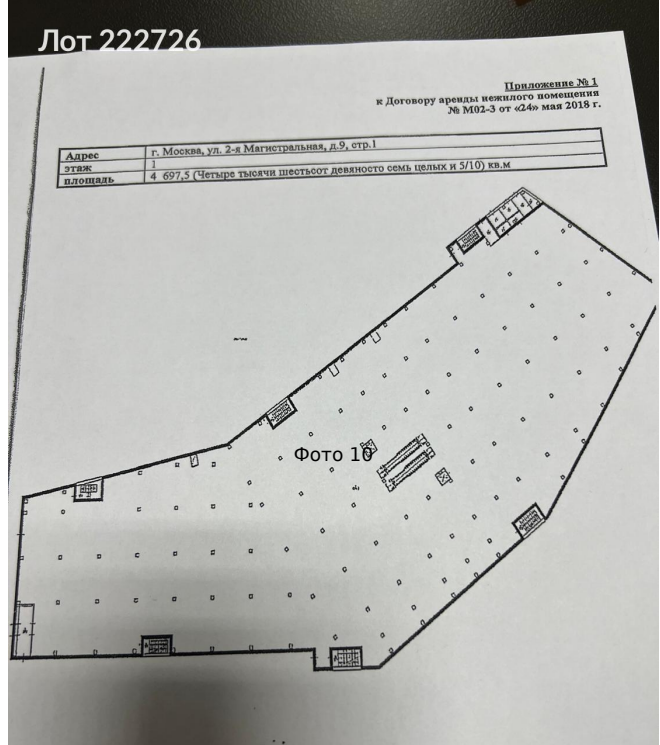

возможна перепланировка. Зальная планировка. Панорамное остекление. Подойдёт под любой вид деятельности. Центральные коммуникации.

Category:	commercial
Square:	9 780.00
Photos:	Array
Type Label:	коммерческая недвижимость
Sunit Name:	commercial
Subject Meta:	Array

# Фотографии объекта

Лот 222726

Лот 222726

Лот 222726

Лот 222726

Приложение № 1  
к Договору аренды нежилого помещения  
№ М02-3 от «24» мая 2018 г.

Адрес	г. Москва, ул. 2-я Магистральная, д.9, стр.1
этаж	1
площадь	4 697,5 (Четыре тысячи шестьсот девяносто семь целых и 5/10) кв.м