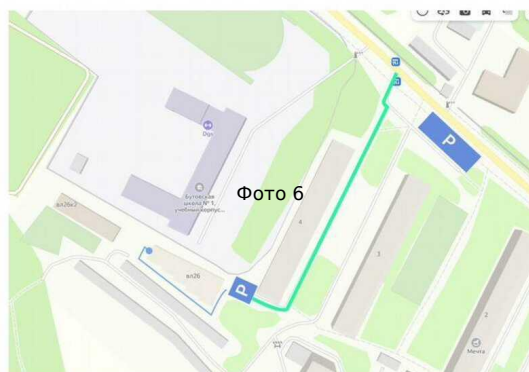

Фото 5

КАК ПРОЙТИ

1 км. от МКАД.

15 минут м. Пражская, 10 мин. м. Аннино, 5 мин. МЦД Битца-2

Проезд вдоль 4 дома, можете
оставить машину там

Далее подойдите к светлому
кирпичному зданию, там будет
асфальтовая тропинка

На карте отметили две удобные парковки ♥

Фото 7

Фото 8