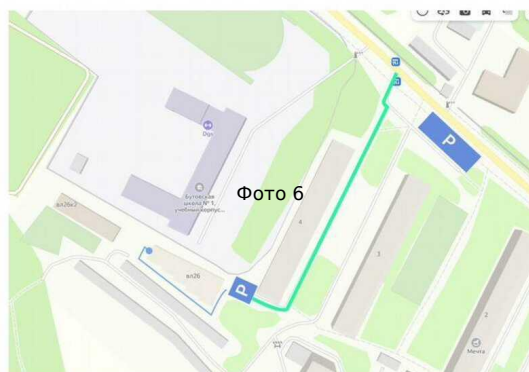

Фотографии объекта

Фото 1

Фото 2

Фото 3

Фото 4

Фото 5

КАК ПРОЙТИ

1 км. от МКАД.

15 минут м. Пражская, 10 мин. м. Аннино, 5 мин. МЦД Битца-2

Проезд вдоль 4 дома, можете оставить машину там

Далее подойдите к светлому кирпичному зданию, там будет асфальтовая тропинка

На карте отметили две удобные парковки ❤️