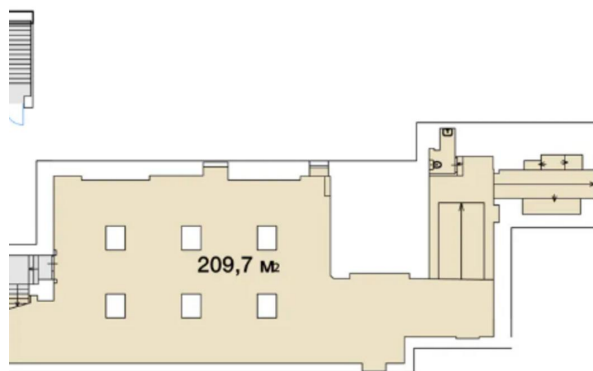

Фотографии объекта

Фото 3