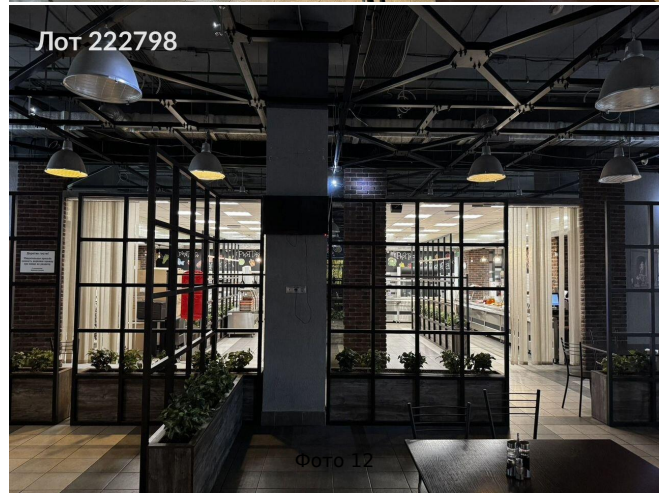

Сдается в аренду коммерческая недвижимость, Россия, Москва, Павелецкая набережная, 2с2 — Россия, Москва, Павелецкая набережная, 2с2

Объявление:	#222798
Заголовок:	Сдается в аренду коммерческая недвижимость, Россия, Москва, Павелецкая набережная, 2с2
Тип объекта:	Продажа бизнеса
Адрес:	Россия, Москва, Павелецкая набережная, 2с2
Цена:	3 500 000 /мес
Описание:	Предлагается к продаже столовая, полностью оборудованная мебелью и техникой. площадь 410.кв .м. Постоянный поток клиентов. Отличный вариант для инвестиций с быстрой окупаемостью. Переуступка прав аренды.
Площадь:	410.0 м
Параметры:	410.0 м этаж 2 этажность 2 Автозаводская · 2 мин транс.
До метро:	2 мин (транспортом)
Этаж:	2 из 2
Тип сделки:	Аренда
Тип недвижимости:	Коммерческая
Возможное назначение:	Общепит
Типу Business:	2
Путь до метро:	На автомобиле
Время до метро:	2 мин.
Метро:	Автозаводская
Этажей:	2
Состояние:	Типовой ремонт
Общая площадь:	410 м2
Предоплата:	1 месяц
Залог тип:	%
Срок аренды:	длительный срок
Высота потолков:	3 м.
Тип здания:	Административное
Тип договора:	Прямая аренда
Период оплаты:	месяц
Форма налогообложения:	НДС включен

# Фотографии объекта

Фото 17