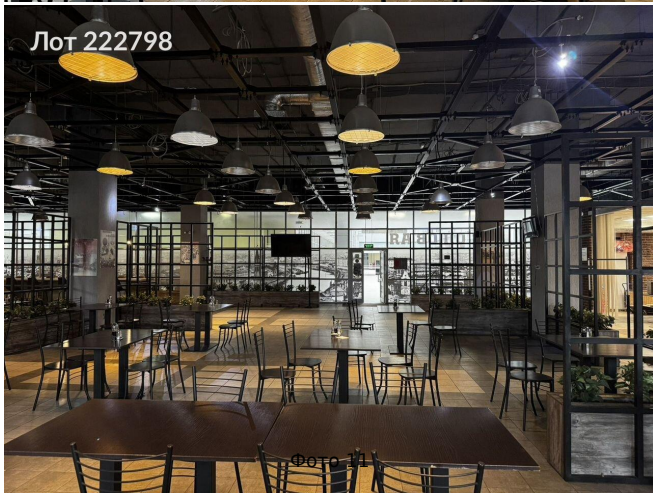

Сдается в аренду коммерческая недвижимость, Россия, Москва, Павелецкая набережная, 2с2 — Россия, Москва, Павелецкая набережная, 2с2

Объявление:	#222798
Заголовок:	Сдается в аренду коммерческая недвижимость, Россия, Москва, Павелецкая набережная, 2с2
Тип объекта:	Продажа бизнеса
Адрес:	Россия, Москва, Павелецкая набережная, 2с2
Цена:	3 500 000 /мес
Описание:	Предлагается к продаже столовая, полностью оборудованная мебелью и техникой. площадь 410.кв .м. Постоянный поток клиентов. Отличный вариант для инвестиций с быстрой окупаемостью. Переуступка прав аренды.
Площадь:	410.0 м
Параметры:	410.0 м этаж 2 этажность 2 Автозаводская · 2 мин транс.
До метро:	2 мин (транспортом)
Этаж:	2 из 2
Тип сделки:	Аренда
Тип недвижимости:	Коммерческая
Возможное назначение:	Общепит
Типу Business:	2
Путь до метро:	На автомобиле
Время до метро:	2 мин.
Метро:	Автозаводская
Этажей:	2
Состояние:	Типовой ремонт
Общая площадь:	410 м2
Предоплата:	1 месяц
Залог тип:	%
Срок аренды:	длительный срок
Высота потолков:	3 м.
Тип здания:	Административное
Тип договора:	Прямая аренда
Период оплаты:	месяц
Форма налогообложения:	НДС включен

# Фотографии объекта

Фото 17