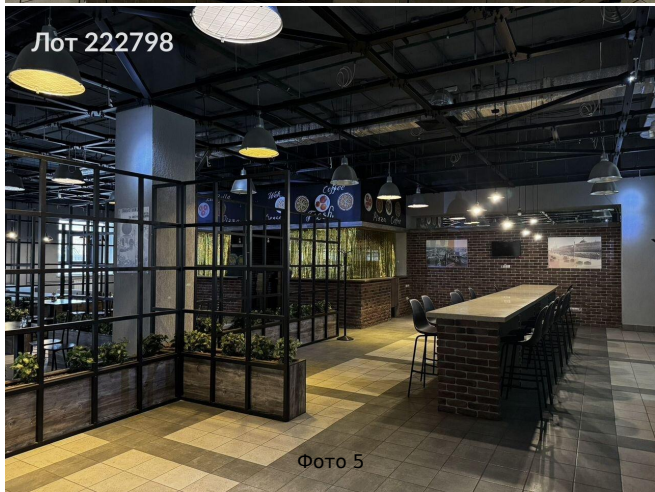

Сдается в аренду коммерческая недвижимость, Россия, Москва, Павелецкая набережная, 2с2 — Россия, Москва, Павелецкая набережная, 2с2

Объявление:	#222798
Заголовок:	Сдается в аренду коммерческая недвижимость, Россия, Москва, Павелецкая набережная, 2с2
Тип объекта:	Продажа бизнеса
Адрес:	Россия, Москва, Павелецкая набережная, 2с2
Цена:	3 500 000 /мес
Описание:	Предлагается к продаже столовая, полностью оборудованная мебелью и техникой. площадь 410.кв .м. Постоянный поток клиентов. Отличный вариант для инвестиций с быстрой окупаемостью. Переуступка прав аренды.
Площадь:	410.0 м
Параметры:	410.0 м этаж 2 этажность 2 Автозаводская · 2 мин транс.
До метро:	2 мин (транспортом)
Этаж:	2 из 2
Тип сделки:	Аренда
Тип недвижимости:	Коммерческая
Возможное назначение:	39
Типу Business:	2
Путь до метро:	На автомобиле
Время до метро:	2 мин.
Метро:	Автозаводская
Этажей:	2
Состояние:	Типовой ремонт
Общая площадь:	410 м2
Предоплата:	1 месяц
Залог тип:	%
Срок аренды:	длительный срок
Высота потолков:	3 м.
Тип здания:	Административное
Тип договора:	Прямая аренда
Период оплаты:	месяц
Форма налогообложения:	НДС включен

# Фотографии объекта

Фото 17