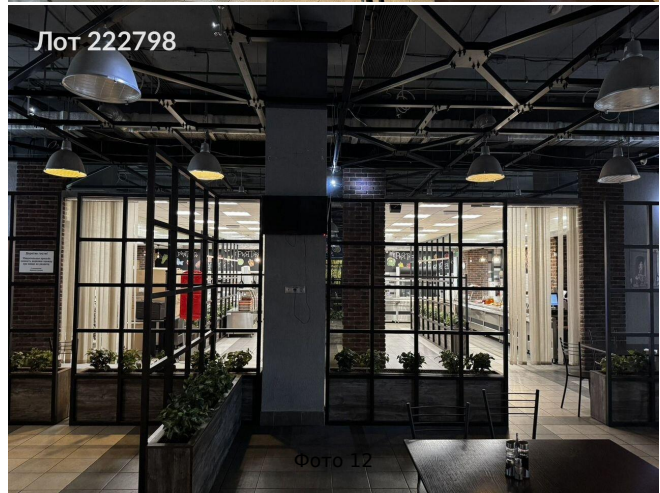

Сдается в аренду коммерческая недвижимость, Россия, Москва, Павелецкая набережная, 2с2 — Россия, Москва, Павелецкая набережная, 2с2

Объявление:	#222798
Заголовок:	Сдается в аренду коммерческая недвижимость, Россия, Москва, Павелецкая набережная, 2с2
Тип объекта:	Продажа бизнеса
Адрес:	Россия, Москва, Павелецкая набережная, 2с2
Цена:	3 500 000 /мес
Описание:	Предлагается к продаже столовая, полностью оборудованная мебелью и техникой. площадь 410.кв .м. Постоянный поток клиентов. Отличный вариант для инвестиций с быстрой окупаемостью. Переуступка прав аренды.
Площадь:	410.0 м
Параметры:	410.0 м этаж 2 этажность 2 Автозаводская · 2 мин транс.
До метро:	2 мин (транспортом)
Этаж:	2 из 2
Тип сделки:	Аренда
Тип недвижимости:	Коммерческая
Возможное назначение:	39
Типу Business:	2
Путь до метро:	На автомобиле
Время до метро:	2 мин.
Метро:	Автозаводская
Этажей:	2
Состояние:	Типовой ремонт
Общая площадь:	410 м2
Предоплата:	1 месяц
Залог тип:	%
Срок аренды:	длительный срок
Высота потолков:	3 м.
Тип здания:	Административное
Тип договора:	Прямая аренда
Период оплаты:	месяц
Форма налогообложения:	НДС включен

# Фотографии объекта

Фото 17