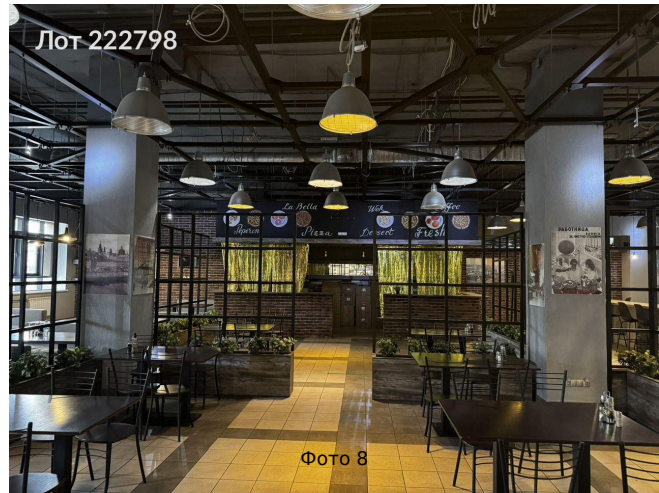

Сдается в аренду коммерческая недвижимость, Россия, Москва, Павелецкая набережная, 2с2 — Россия, Москва, Павелецкая набережная, 2с2

Объявление:	#222798
Заголовок:	Сдается в аренду коммерческая недвижимость, Россия, Москва, Павелецкая набережная, 2с2
Тип объекта:	Продажа бизнеса
Адрес:	Россия, Москва, Павелецкая набережная, 2с2
Цена:	3 500 000 /мес
Описание:	Предлагается к продаже столовая, полностью оборудованная мебелью и техникой. площадь 410.кв .м. Постоянный поток клиентов. Отличный вариант для инвестиций с быстрой окупаемостью. Переуступка прав аренды.
Площадь:	410.0 м
Параметры:	410.0 м этаж 2 этажность 2 Автозаводская · 2 мин транс.
До метро:	2 мин (транспортом)
Этаж:	2 из 2
Тип сделки:	Аренда
Тип недвижимости:	Коммерческая
Возможное назначение:	Общепит
Типу Business:	2
Путь до метро:	На автомобиле
Время до метро:	2 мин.
Метро:	Автозаводская
Этажей:	2
Состояние:	Типовой ремонт
Общая площадь:	410 м2
Предоплата:	1 месяц
Залог тип:	%
Срок аренды:	длительный срок
Высота потолков:	3 м.
Тип здания:	Административное
Тип договора:	Прямая аренда
Период оплаты:	месяц
Форма налогообложения:	НДС включен

# Фотографии объекта

Фото 17