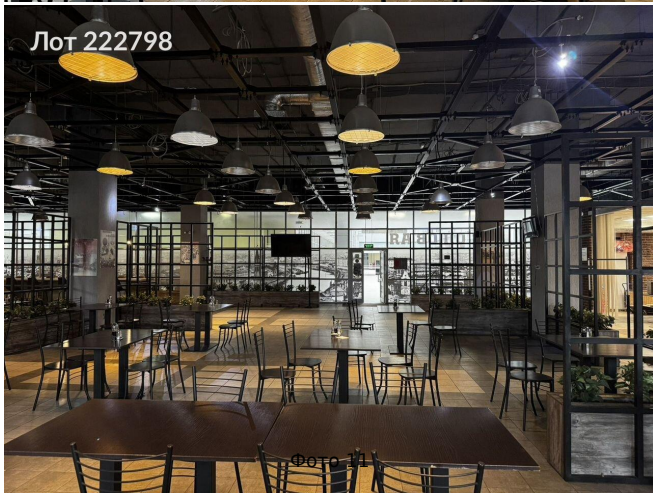

Сдается в аренду коммерческая недвижимость, Россия, Москва, Павелецкая набережная, 2с2 — Россия, Москва, Павелецкая набережная, 2с2

Объявление:	#222798
Заголовок:	Сдается в аренду коммерческая недвижимость, Россия, Москва, Павелецкая набережная, 2с2
Тип объекта:	Продажа бизнеса
Адрес:	Россия, Москва, Павелецкая набережная, 2с2
Цена:	3 500 000 /мес
Описание:	Предлагается к продаже столовая, полностью оборудованная мебелью и техникой. площадь 410.кв .м. Постоянный поток клиентов. Отличный вариант для инвестиций с быстрой окупаемостью. Переуступка прав аренды.
Площадь:	410.0 м
Параметры:	410.0 м этаж 2 этажность 2 Автозаводская · 2 мин транс.
До метро:	2 мин (транспортом)
Этаж:	2 из 2
Тип сделки:	Аренда
Тип недвижимости:	Коммерческая
Возможное назначение:	39
Типу Business:	2
Путь до метро:	На автомобиле
Время до метро:	2 мин.
Метро:	Автозаводская
Этажей:	2
Состояние:	Типовой ремонт
Общая площадь:	410 м2
Предоплата:	1 месяц
Залог тип:	%
Срок аренды:	длительный срок
Высота потолков:	3 м.
Тип здания:	Административное
Тип договора:	Прямая аренда
Период оплаты:	месяц
Форма налогообложения:	НДС включен

# Фотографии объекта

Фото 17