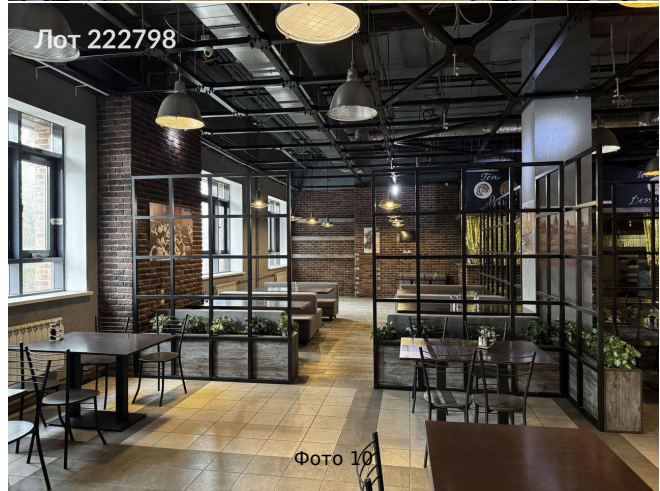

Сдается в аренду коммерческая недвижимость, Россия, Москва, Павелецкая набережная, 2с2 — Россия, Москва, Павелецкая набережная, 2с2

Объявление:	#222798
Заголовок:	Сдается в аренду коммерческая недвижимость, Россия, Москва, Павелецкая набережная, 2с2
Тип объекта:	Продажа бизнеса
Адрес:	Россия, Москва, Павелецкая набережная, 2с2
Цена:	3 500 000 /мес
Описание:	Предлагается к продаже столовая, полностью оборудованная мебелью и техникой. площадь 410.кв .м. Постоянный поток клиентов. Отличный вариант для инвестиций с быстрой окупаемостью. Переуступка прав аренды.
Площадь:	410.0 м
Параметры:	410.0 м этаж 2 этажность 2 Автозаводская · 2 мин транс.
До метро:	2 мин (транспортом)
Этаж:	2 из 2
Тип сделки:	Аренда
Тип недвижимости:	Коммерческая
Возможное назначение:	39
Типу Business:	2
Путь до метро:	На автомобиле
Время до метро:	2 мин.
Метро:	Автозаводская
Этажей:	2
Состояние:	Типовой ремонт
Общая площадь:	410 м2
Предоплата:	1 месяц
Залог тип:	%
Срок аренды:	длительный срок
Высота потолков:	3 м.
Тип здания:	Административное
Тип договора:	Прямая аренда
Период оплаты:	месяц
Форма налогообложения:	НДС включен

# Фотографии объекта

Фото 17