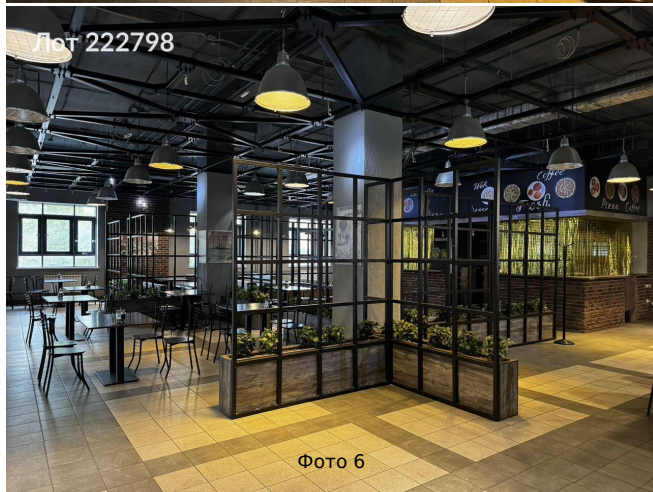

Сдается в аренду коммерческая недвижимость, Россия, Москва, Павелецкая набережная, 2с2 — Россия, Москва, Павелецкая набережная, 2с2

Объявление:	#222798
Заголовок:	Сдается в аренду коммерческая недвижимость, Россия, Москва, Павелецкая набережная, 2с2
Тип объекта:	Продажа бизнеса
Адрес:	Россия, Москва, Павелецкая набережная, 2с2
Цена:	3 500 000 /мес
Описание:	Предлагается к продаже столовая, полностью оборудованная мебелью и техникой. площадь 410.кв .м. Постоянный поток клиентов. Отличный вариант для инвестиций с быстрой окупаемостью. Переуступка прав аренды.
Площадь:	410.0 м
Параметры:	410.0 м этаж 2 этажность 2 Автозаводская · 2 мин транс.
До метро:	2 мин (транспортом)
Этаж:	2 из 2
Тип сделки:	Аренда
Тип недвижимости:	Коммерческая
Возможное назначение:	Общепит
Типу Business:	2
Путь до метро:	На автомобиле
Время до метро:	2 мин.
Метро:	Автозаводская
Этажей:	2
Состояние:	Типовой ремонт
Общая площадь:	410 м2
Предоплата:	1 месяц
Залог тип:	%
Срок аренды:	длительный срок
Высота потолков:	3 м.
Тип здания:	Административное
Тип договора:	Прямая аренда
Период оплаты:	месяц
Форма налогообложения:	НДС включен

# Фотографии объекта

Фото 17