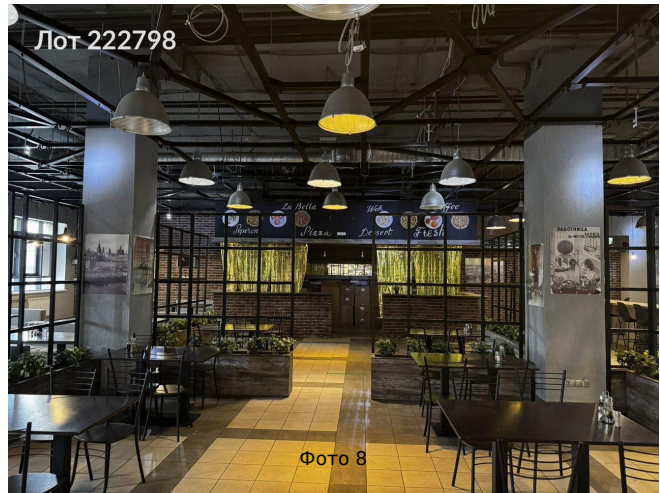

Сдается в аренду коммерческая недвижимость, Россия, Москва, Павелецкая набережная, 2с2 — Россия, Москва, Павелецкая набережная, 2с2

Объявление:	#222798
Заголовок:	Сдается в аренду коммерческая недвижимость, Россия, Москва, Павелецкая набережная, 2с2
Тип объекта:	Продажа бизнеса
Адрес:	Россия, Москва, Павелецкая набережная, 2с2
Цена:	3 500 000 /мес
Описание:	Предлагается к продаже столовая, полностью оборудованная мебелью и техникой. площадь 410.кв .м. Постоянный поток клиентов. Отличный вариант для инвестиций с быстрой окупаемостью. Переуступка прав аренды.
Площадь:	410.0 м
Параметры:	410.0 м этаж 2 этажность 2 Автозаводская · 2 мин транс.
До метро:	2 мин (транспортом)
Этаж:	2 из 2
Тип сделки:	Аренда
Тип недвижимости:	Коммерческая
Возможное назначение:	39
Типу Business:	2
Путь до метро:	На автомобиле
Время до метро:	2 мин.
Метро:	Автозаводская
Этажей:	2
Состояние:	Типовой ремонт
Общая площадь:	410 м2
Предоплата:	1 месяц
Залог тип:	%
Срок аренды:	длительный срок
Высота потолков:	3 м.
Тип здания:	Административное
Тип договора:	Прямая аренда
Период оплаты:	месяц
Форма налогообложения:	НДС включен

# Фотографии объекта

Фото 17