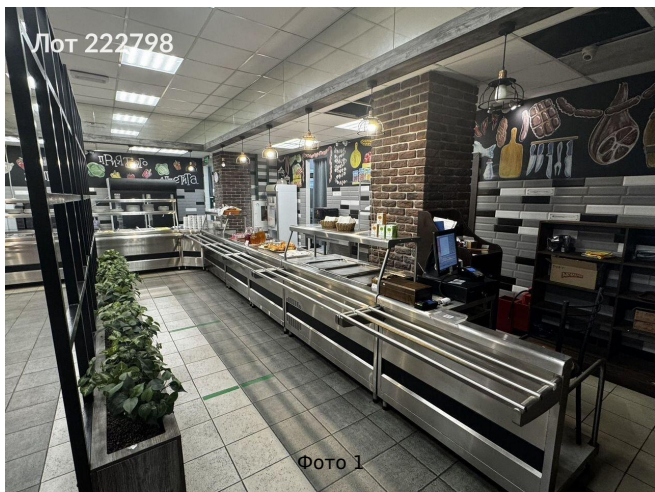

Фотографии объекта