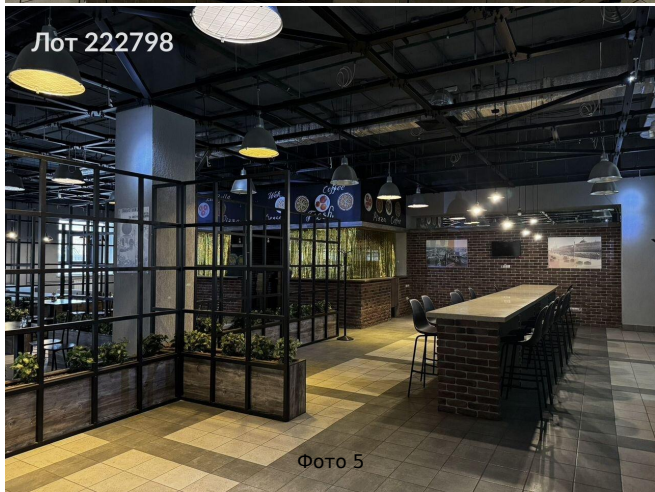

Сдается в аренду коммерческая недвижимость, Россия, Москва, Павелецкая набережная, 2с2 — Россия, Москва, Павелецкая набережная, 2с2

Объявление:	#222798
Заголовок:	Сдается в аренду коммерческая недвижимость, Россия, Москва, Павелецкая набережная, 2с2
Тип объекта:	Продажа бизнеса
Адрес:	Россия, Москва, Павелецкая набережная, 2с2
Цена:	3 500 000 /мес
Описание:	Предлагается к продаже столовая, полностью оборудованная мебелью и техникой. площадь 410.кв .м. Постоянный поток клиентов. Отличный вариант для инвестиций с быстрой окупаемостью. Переуступка прав аренды.
Площадь:	410.0 м
Параметры:	410.0 м этаж 2 этажность 2 Автозаводская · 2 мин транс.
До метро:	2 мин (транспортом)
Этаж:	2 из 2
Тип сделки:	Аренда
Тип недвижимости:	Коммерческая
Возможное назначение:	Общепит
Типу Business:	2
Путь до метро:	На автомобиле
Время до метро:	2 мин.
Метро:	Автозаводская
Этажей:	2
Состояние:	Типовой ремонт
Общая площадь:	410 м2
Предоплата:	1 месяц
Залог тип:	%
Срок аренды:	длительный срок
Высота потолков:	3 м.
Тип здания:	Административное
Тип договора:	Прямая аренда
Период оплаты:	месяц
Форма налогообложения:	НДС включен

# Фотографии объекта

Фото 17