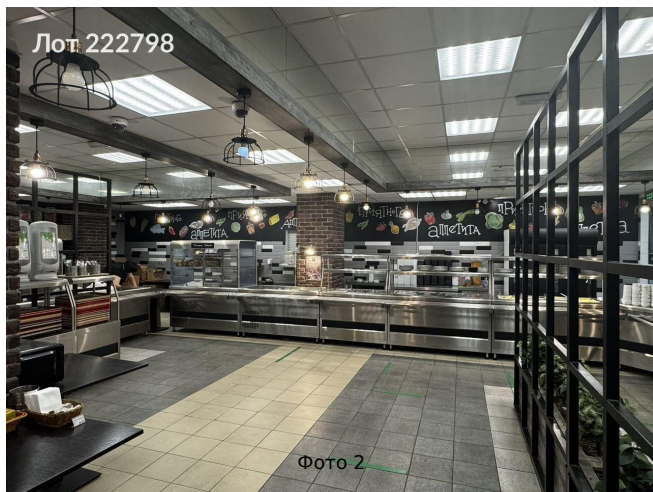

Фотографии объекта