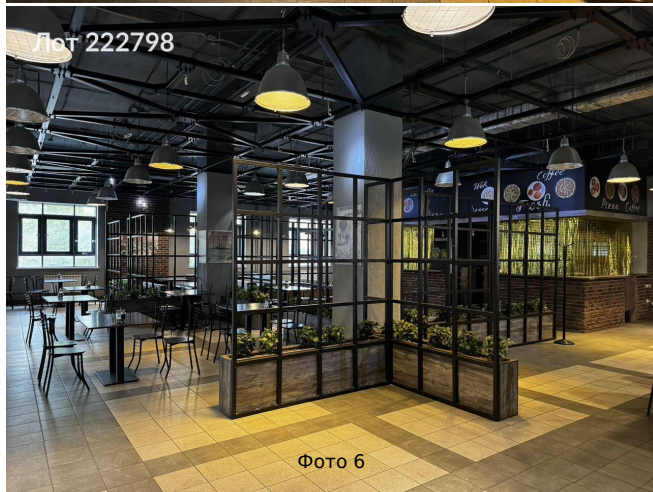

Сдается в аренду коммерческая недвижимость, Россия, Москва, Павелецкая набережная, 2с2 — Россия, Москва, Павелецкая набережная, 2с2

Объявление:	#222798
Заголовок:	Сдается в аренду коммерческая недвижимость, Россия, Москва, Павелецкая набережная, 2с2
Тип объекта:	Продажа бизнеса
Адрес:	Россия, Москва, Павелецкая набережная, 2с2
Цена:	3 500 000 /мес
Описание:	Предлагается к продаже столовая, полностью оборудованная мебелью и техникой. площадь 410.кв .м. Постоянный поток клиентов. Отличный вариант для инвестиций с быстрой окупаемостью. Переуступка прав аренды.
Площадь:	410.0 м
Параметры:	410.0 м этаж 2 этажность 2 Автозаводская · 2 мин транс.
До метро:	2 мин (транспортом)
Этаж:	2 из 2
Тип сделки:	Аренда
Тип недвижимости:	Коммерческая
Возможное назначение:	39
Типу Business:	2
Путь до метро:	На автомобиле
Время до метро:	2 мин.
Метро:	Автозаводская
Этажей:	2
Состояние:	Типовой ремонт
Общая площадь:	410 м2
Предоплата:	1 месяц
Залог тип:	%
Срок аренды:	длительный срок
Высота потолков:	3 м.
Тип здания:	Административное
Тип договора:	Прямая аренда
Период оплаты:	месяц
Форма налогообложения:	НДС включен

# Фотографии объекта

Фото 17