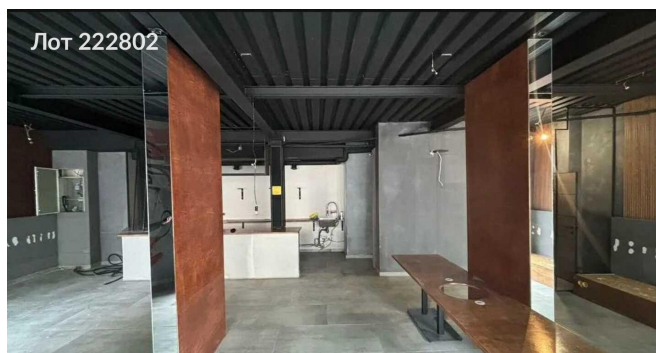

## Сдается в аренду коммерческая недвижимость, Россия, Москва, Малый Палашёвский переулок, 6 — Россия, Москва, Малый Палашёвский переулок, 6

Объявление:	#222802
Заголовок:	Сдается в аренду коммерческая недвижимость, Россия, Москва, Малый Палашёвский переулок, 6
Тип объекта:	ПСН
Адрес:	Россия, Москва, Малый Палашёвский переулок, 6
Цена:	400 000 /мес
Описание:	Сдаётся помещение свободного назначения. Объект находится на первом этаже торгового центра. Имеет два отдельных входа. Шаговая доступность о метро "Тверская" и "Пушкинская". Отличная видимость и престижный район. Рядом располагаются школа, офисные центры, многоквартирные жилые дома. Звоните - ответчу на все вопросы, устроим оперативный показ!
Площадь:	45.0 м
Параметры:	45.0 м этаж 1 этажность 4 Пушкинская · 1 мин пешком
До метро:	1 мин (пешком)
Этаж:	1 из 4
Тип сделки:	Аренда
Тип недвижимости:	Коммерческая
Возможное назначение:	Офис, Склад, Бар, Выпечка, Медицинский центр, Парикмахерская, Стоматология, общепит, Бильярдная, Зубная поликлиника, Клиника, Косметика, Косметология, Кофейня, Обувь, Одежда, Стрит ритейл, Тату салон, Торговая площадь, Торговля, Торговое, Ювелирный
Путь до метро:	Пешком
Время до метро:	1 мин.
Метро:	Пушкинская
Этажей:	4
Общая площадь:	45 м2
Предоплата:	1 месяц
Залог:	100 %
Залог тип:	%
Срок аренды:	длительный срок
Высота потолков:	3 м.
Отопление:	Центральное
Вентиляция:	Естественная
Кондиционирование:	Центральное
Пожаротушение:	Сигнализация
Тип здания:	Административное
Минимальный срок аренды:	11
Вход:	Отдельный с улицы
Тип договора:	Прямая аренда

# Фотографии объекта

Фото 5

Фото 6

Лот 222802

Фото 7

Лот 222802

Фото 8