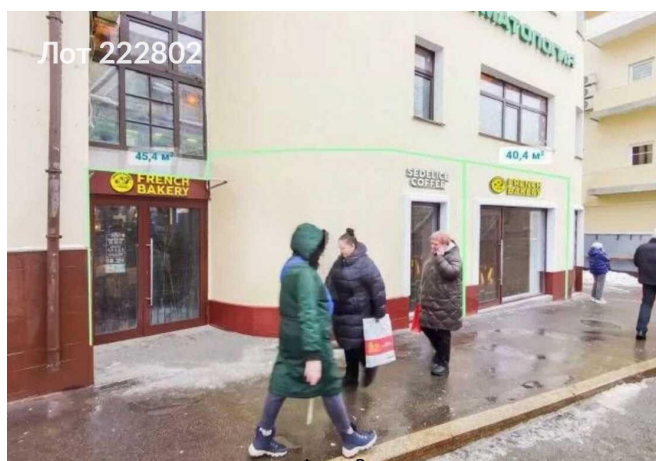

Сдается в аренду коммерческая недвижимость, Россия, Москва, Малый Палашёвский переулок, 6 — Россия, Москва, Малый Палашёвский переулок, 6

Объявление:	#222802
Заголовок:	Сдается в аренду коммерческая недвижимость, Россия, Москва, Малый Палашёвский переулок, 6
Тип объекта:	ПСН
Адрес:	Россия, Москва, Малый Палашёвский переулок, 6
Цена:	400 000 /мес
Описание:	Сдаётся помещение свободного назначения. Объект находится на первом этаже торгового центра. Имеет два отдельных входа. Шаговая доступность о метро "Тверская" и "Пушкинская". Отличная видимость и престижный район. Рядом располагаются школа, офисные центры, многоквартирные жилые дома. Звоните - ответчу на все вопросы, устроим оперативный показ!
Площадь:	45.0 м
Параметры:	45.0 м этаж 1 этажность 4 Пушкинская · 1 мин пешком
До метро:	1 мин (пешком)
Этаж:	1 из 4
Тип сделки:	Аренда
Тип недвижимости:	Коммерческая
Возможное назначение:	Аггау
Путь до метро:	Пешком
Время до метро:	1 мин.
Метро:	Пушкинская
Этажей:	4
Общая площадь:	45 м2
Предоплата:	1 месяц
Залог:	100 %
Залог тип:	%
Срок аренды:	длительный срок
Высота потолков:	3 м.
Отопление:	Центральное
Вентиляция:	Естественная
Кондиционирование:	Центральное
Пожаротушение:	Сигнализация
Тип здания:	Административное
Минимальный срок аренды:	11
Вход:	Отдельный с улицы
Тип договора:	Прямая аренда
Период оплаты:	месяц
Форма налогообложения:	УСН
Электрическая мощность:	100 кВт

Фотографии объекта

Фото 5

Фото 6

Лот 222802

Фото 7

Лот 222802

Фото 8