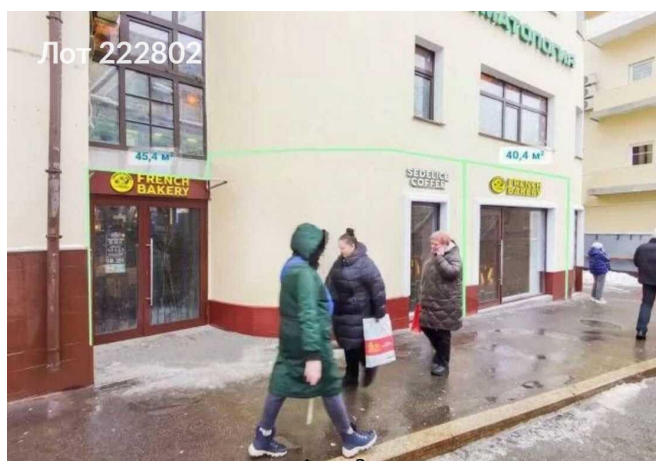

## Сдается в аренду коммерческая недвижимость, Россия, Москва, Малый Палашёвский переулок, 6 — Россия, Москва, Малый Палашёвский переулок, 6

Объявление:	#222802
Заголовок:	Сдается в аренду коммерческая недвижимость, Россия, Москва, Малый Палашёвский переулок, 6
Тип объекта:	ПСН
Адрес:	Россия, Москва, Малый Палашёвский переулок, 6
Цена:	400 000 /мес
Описание:	Сдаётся помещение свободного назначения. Объект находится на первом этаже торгового центра. Имеет два отдельных входа. Шаговая доступность о метро "Тверская" и "Пушкинская". Отличная видимость и престижный район. Рядом располагаются школа, офисные центры, многоквартирные жилые дома. Звоните - ответчу на все вопросы, устроим оперативный показ!
Площадь:	45.0 м
Параметры:	45.0 м этаж 1 этажность 4 Пушкинская · 1 мин пешком
До метро:	1 мин (пешком)
Этаж:	1 из 4
Тип сделки:	Аренда
Тип недвижимости:	Коммерческая
Возможное назначение:	Офис, Склад, Бар, Выпечка, Медицинский центр, Парикмахерская, Стоматология, общепит, Бильярдная, Зубная поликлиника, Клиника, Косметика, Косметология, Кофейня, Обувь, Одежда, Стрит ритейл, Тату салон, Торговая площадь, Торговля, Торговое, Ювелирный
Путь до метро:	Пешком
Время до метро:	1 мин.
Метро:	Пушкинская
Этажей:	4
Общая площадь:	45 м2
Предоплата:	1 месяц
Залог:	100 %
Залог тип:	%
Срок аренды:	длительный срок
Высота потолков:	3 м.
Отопление:	Центральное
Вентиляция:	Естественная
Кондиционирование:	Центральное
Пожаротушение:	Сигнализация
Тип здания:	Административное
Минимальный срок аренды:	11
Вход:	Отдельный с улицы
Тип договора:	Прямая аренда

# Фотографии объекта

Фото 5

Фото 6

Лот 222802

Фото 7

Лот 222802

Фото 8