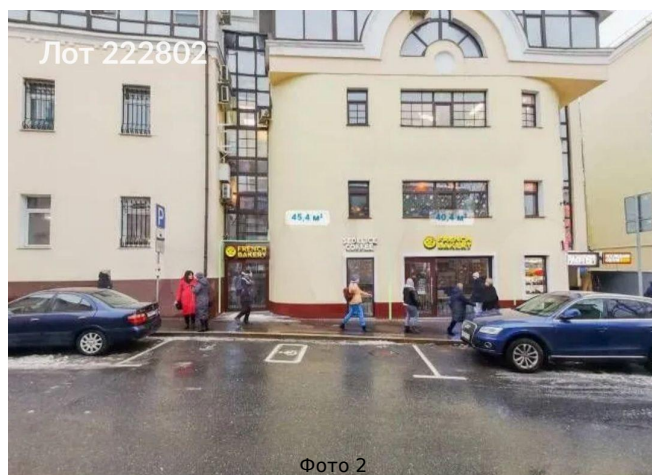

## Сдается в аренду коммерческая недвижимость, Россия, Москва, Малый Палашёвский переулок, 6 — Россия, Москва, Малый Палашёвский переулок, 6

Объявление:	#222802
Заголовок:	Сдается в аренду коммерческая недвижимость, Россия, Москва, Малый Палашёвский переулок, 6
Тип объекта:	ПСН
Адрес:	Россия, Москва, Малый Палашёвский переулок, 6
Цена:	400 000 /мес
Описание:	Сдаётся помещение свободного назначения. Объект находится на первом этаже торгового центра. Имеет два отдельных входа. Шаговая доступность о метро "Тверская" и "Пушкинская". Отличная видимость и престижный район. Рядом располагаются школа, офисные центры, многоквартирные жилые дома. Звоните - ответчу на все вопросы, устроим оперативный показ!
Площадь:	45.0 м
Параметры:	45.0 м этаж 1 этажность 4 Пушкинская · 1 мин пешком
До метро:	1 мин (пешком)
Этаж:	1 из 4
Тип сделки:	Аренда
Тип недвижимости:	Коммерческая
Возможное назначение:	Офис, Склад, Бар, Выпечка, Медицинский центр, Парикмахерская, Стоматология, общепит, Бильярдная, Зубная поликлиника, Клиника, Косметика, Косметология, Кофейня, Обувь, Одежда, Стрит ритейл, Тату салон, Торговая площадь, Торговля, Торговое, Ювелирный
Путь до метро:	Пешком
Время до метро:	1 мин.
Метро:	Пушкинская
Этажей:	4
Общая площадь:	45 м2
Предоплата:	1 месяц
Залог:	100 %
Залог тип:	%
Срок аренды:	длительный срок
Высота потолков:	3 м.
Отопление:	Центральное
Вентиляция:	Естественная
Кондиционирование:	Центральное
Пожаротушение:	Сигнализация
Тип здания:	Административное
Минимальный срок аренды:	11
Вход:	Отдельный с улицы
Тип договора:	Прямая аренда

# Фотографии объекта

Фото 5

Фото 6

Лот 222802

Фото 7

Лот 222802

Фото 8