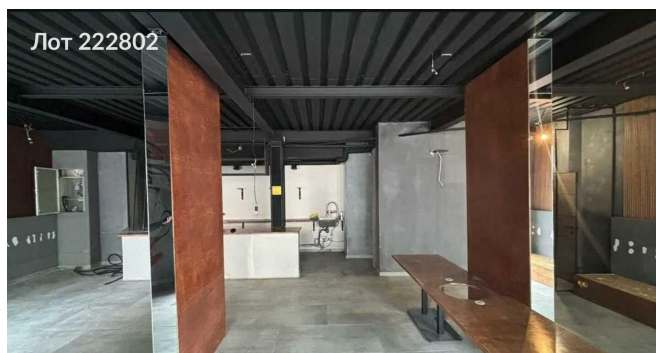

Сдается в аренду коммерческая недвижимость, Россия, Москва, Малый Палашёвский переулок, 6 — Россия, Москва, Малый Палашёвский переулок, 6

Объявление:	#222802
Заголовок:	Сдается в аренду коммерческая недвижимость, Россия, Москва, Малый Палашёвский переулок, 6
Тип объекта:	ПСН
Адрес:	Россия, Москва, Малый Палашёвский переулок, 6
Цена:	400 000 /мес
Описание:	Сдаётся помещение свободного назначения. Объект находится на первом этаже торгового центра. Имеет два отдельных входа. Шаговая доступность о метро "Тверская" и "Пушкинская". Отличная видимость и престижный район. Рядом располагаются школа, офисные центры, многоквартирные жилые дома. Звоните - ответчу на все вопросы, устроим оперативный показ!
Площадь:	45.0 м
Параметры:	45.0 м этаж 1 этажность 4 Пушкинская · 1 мин пешком
До метро:	1 мин (пешком)
Этаж:	1 из 4
Тип сделки:	Аренда
Тип недвижимости:	Коммерческая
Возможное назначение:	Аггау
Путь до метро:	Пешком
Время до метро:	1 мин.
Метро:	Пушкинская
Этажей:	4
Общая площадь:	45 м2
Предоплата:	1 месяц
Залог:	100 %
Залог тип:	%
Срок аренды:	длительный срок
Высота потолков:	3 м.
Отопление:	Центральное
Вентиляция:	Естественная
Кондиционирование:	Центральное
Пожаротушение:	Сигнализация
Тип здания:	Административное
Минимальный срок аренды:	11
Вход:	Отдельный с улицы
Тип договора:	Прямая аренда
Период оплаты:	месяц
Форма налогообложения:	УСН
Электрическая мощность:	100 кВт

Фотографии объекта

Фото 5

Фото 6

Лот 222802

Фото 7

Лот 222802

Фото 8