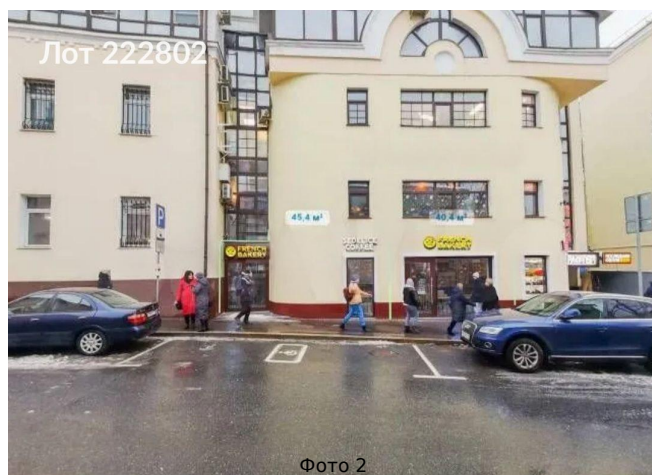

Сдается в аренду коммерческая недвижимость, Россия, Москва, Малый Палашёвский переулок, 6 — Россия, Москва, Малый Палашёвский переулок, 6

Объявление:	#222802
Заголовок:	Сдается в аренду коммерческая недвижимость, Россия, Москва, Малый Палашёвский переулок, 6
Тип объекта:	ПСН
Адрес:	Россия, Москва, Малый Палашёвский переулок, 6
Цена:	400 000 /мес
Описание:	Сдаётся помещение свободного назначения. Объект находится на первом этаже торгового центра. Имеет два отдельных входа. Шаговая доступность о метро "Тверская" и "Пушкинская". Отличная видимость и престижный район. Рядом располагаются школа, офисные центры, многоквартирные жилые дома. Звоните - ответчу на все вопросы, устроим оперативный показ!
Площадь:	45.0 м
Параметры:	45.0 м этаж 1 этажность 4 Пушкинская · 1 мин пешком
До метро:	1 мин (пешком)
Этаж:	1 из 4
Тип сделки:	Аренда
Тип недвижимости:	Коммерческая
Возможное назначение:	Аггау
Путь до метро:	Пешком
Время до метро:	1 мин.
Метро:	Пушкинская
Этажей:	4
Общая площадь:	45 м2
Предоплата:	1 месяц
Залог:	100 %
Залог тип:	%
Срок аренды:	длительный срок
Высота потолков:	3 м.
Отопление:	Центральное
Вентиляция:	Естественная
Кондиционирование:	Центральное
Пожаротушение:	Сигнализация
Тип здания:	Административное
Минимальный срок аренды:	11
Вход:	Отдельный с улицы
Тип договора:	Прямая аренда
Период оплаты:	месяц
Форма налогообложения:	УСН
Электрическая мощность:	100 кВт

Фотографии объекта

Фото 5

Фото 6

Лот 222802

Фото 7

Лот 222802

Фото 8