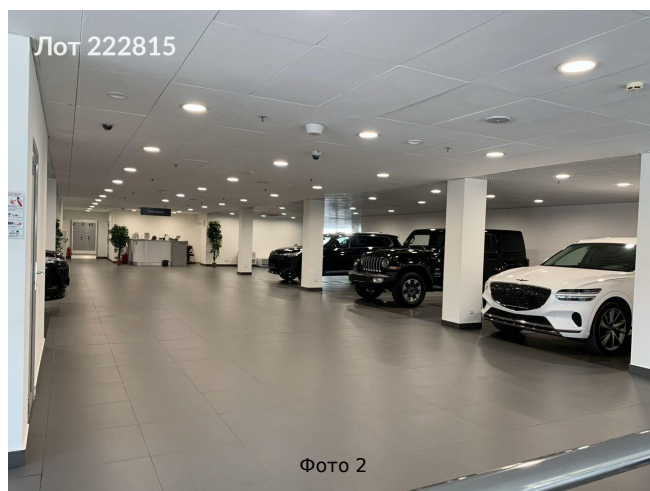

Сдается в аренду коммерческая недвижимость, Россия, Москва, Студёный проезд, 7Б — Россия, Москва, Студёный проезд, 7Б

Объявление:	#222815
Заголовок:	Сдается в аренду коммерческая недвижимость, Россия, Москва, Студёный проезд, 7Б
Тип объекта:	ПСН
Адрес:	Россия, Москва, Студёный проезд, 7Б
Цена:	499 500 /мес
Описание:	<p>Сдается в аренду коммерческое помещение. Это идеальное место для автосалона электрокаров, мотосалона, веломагазина, детейлинга, тюнинга и других видов деятельности. Помещение общей площадью 270 м2, расположено на втором этаже пятиэтажного здания и обладает высотой потолков 3, 5 метра, что обеспечивает комфортные условия для работы. Территория охраняемая и огороженная, с удобными парковочными местами для клиентов и арендаторов. Заезд возможен как из города, так и с МКАД, что делает его доступным для грузового транспорта. Время в пути до станции метро Медведково составляет всего 8 минут пешком, что удобно для работников и посетителей. Внутри помещения предусмотрены все необходимые коммуникации, включая центральное отопление, приточную вентиляцию и местное кондиционирование. Кроме того, в округе расположены различные популярные места, что делает данный объект привлекательным для бизнеса. Прямой представитель собственника.</p> <p>! Также есть помещение 255 м2 на 5 этаже в этом же здании, стоимость 530.000 руб.</p>
Площадь:	270.0 м
Параметры:	270.0 м этаж 2 этажность 5 Медведково · 10 мин пешком
До метро:	10 мин (пешком)
Этаж:	2 из 5
Тип сделки:	Аренда
Тип недвижимости:	Коммерческая
Возможное назначение:	Аггау
Путь до метро:	Пешком
Время до метро:	10 мин.
Метро:	Медведково
Этажей:	5
Общая площадь:	270 м2
Предоплата:	1 месяц
Залог:	100 %
Залог тип:	%
Срок аренды:	длительный срок
Высота потолков:	3.5 м.

Тип здания:	Административное
Тип договора:	Прямая аренда
Период оплаты:	месяц
Форма налогообложения:	НДС включен
Электрическая мощность:	50 кВт

Фотографии объекта

Лот 222815

Фото 7