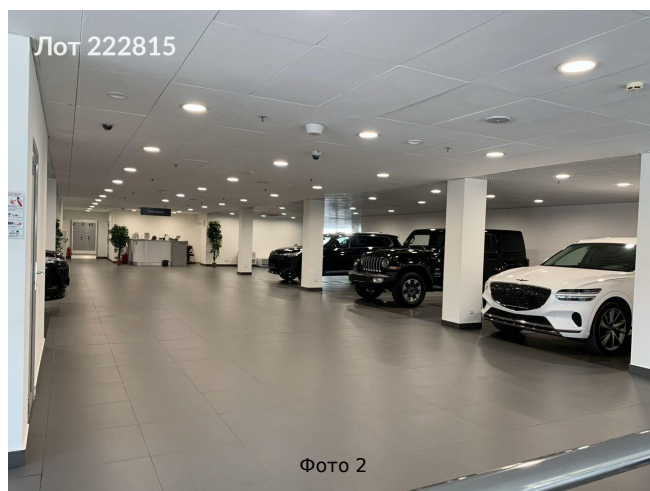

Сдается в аренду коммерческая недвижимость, Россия, Москва, Студёный проезд, 7Б — Россия, Москва, Студёный проезд, 7Б

Объявление:	#222815
Заголовок:	Сдается в аренду коммерческая недвижимость, Россия, Москва, Студёный проезд, 7Б
Тип объекта:	ПСН
Адрес:	Россия, Москва, Студёный проезд, 7Б
Цена:	499 500 /мес
Описание:	<p>Сдается в аренду коммерческое помещение. Это идеальное место для автосалона электрокаров, мотосалона, веломагазина, детейлинга, тюнинга и других видов деятельности. Помещение общей площадью 270 м2, расположено на втором этаже пятиэтажного здания и обладает высотой потолков 3, 5 метра, что обеспечивает комфортные условия для работы. Территория охраняемая и огороженная, с удобными парковочными местами для клиентов и арендаторов. Заезд возможен как из города, так и с МКАД, что делает его доступным для грузового транспорта. Время в пути до станции метро Медведково составляет всего 8 минут пешком, что удобно для работников и посетителей. Внутри помещения предусмотрены все необходимые коммуникации, включая центральное отопление, приточную вентиляцию и местное кондиционирование. Кроме того, в округе расположены различные популярные места, что делает данный объект привлекательным для бизнеса. Прямой представитель собственника.</p> <p>! Также есть помещение 255 м2 на 5 этаже в этом же здании, стоимость 530.000 руб.</p>
Площадь:	270.0 м
Параметры:	270.0 м этаж 2 этажность 5 Медведково · 10 мин пешком
До метро:	10 мин (пешком)
Этаж:	2 из 5
Тип сделки:	Аренда
Тип недвижимости:	Коммерческая
Возможное назначение:	Услуги, Автозапчасти, Автосалон
Путь до метро:	Пешком
Время до метро:	10 мин.
Метро:	Медведково
Этажей:	5
Общая площадь:	270 м2
Предоплата:	1 месяц
Залог:	100 %
Залог тип:	%
Срок аренды:	длительный срок
Высота потолков:	3.5 м.

Тип здания:	Административное
Тип договора:	Прямая аренда
Период оплаты:	месяц
Форма налогообложения:	НДС включен
Электрическая мощность:	50 кВт

Фотографии объекта

Лот 222815

Фото 7