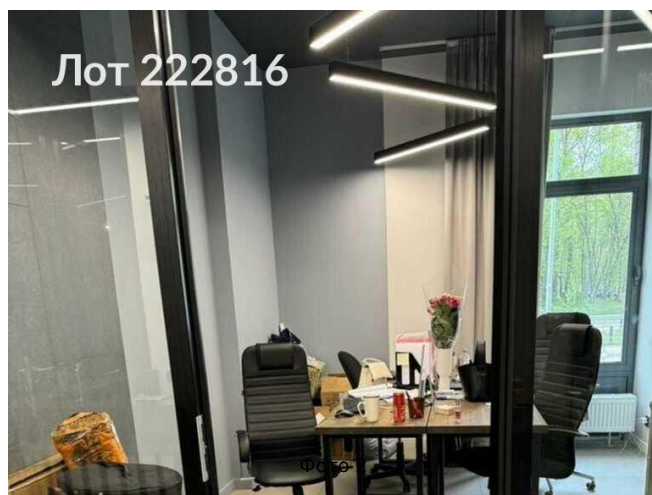

Продается коммерческая недвижимость, Россия, Москва, Кавказский бульвар, 27к2 — Россия, Москва, Кавказский бульвар, 27к2

Объявление:	#222816
Заголовок:	Продается коммерческая недвижимость, Россия, Москва, Кавказский бульвар, 27к2
Тип объекта:	ПСН
Адрес:	Россия, Москва, Кавказский бульвар, 27к2
Цена:	38 000 000
Описание:	Предлагаем к продаже коммерческое помещение на Кавказском бульваре, 27к2, в новом жилом комплексе. Помещение расположено на первом этаже с отдельным входом, что обеспечивает удобный доступ для клиентов. Общая площадь составляет 125 м ² , а высота потолков достигает 3, 2 метров, что создает ощущение простора и света. Дизайнерский ремонт, выполненный с использованием современных материалов, позволяет сразу приступить к работе без дополнительных вложений. В непосредственной близости находятся популярные места, такие как парк Царицыно, который идеально подходит для прогулок и отдыха. Также рядом много парковочных мест, что сделает ваше предприятие еще более доступным для посетителей. Удобное расположение помещения в 9 минутах пешком от станции метро Царицыно обеспечивает отличную транспортную доступность. В данном районе активно развиваются различные сферы услуг, что создаёт отличные перспективы для бизнеса.
Площадь:	125.0 м
Параметры:	125.0 м этаж 1 этажность 18 Царицыно · 9 мин пешком
До метро:	9 мин (пешком)
Этаж:	1 из 18
Тип сделки:	Продажа
Тип недвижимости:	Коммерческая
Возможное назначение:	Офис
Путь до метро:	Пешком
Время до метро:	9 мин.
Метро:	Царицыно
Этажей:	18
Общая площадь:	125 м ²
Тип здания:	Административное
Вход:	Отдельный с улицы
Тип договора:	Продажа объекта
Форма налогообложения:	УСН

Фотографии объекта

Примеч.
-Все рс
-Размер
-Откло
-Средин
-Все рс

Изм. Лист	№Возм.	Подпись	Дата	ДК
Разработ	Серахова С			
Проверила	Мищенко Е		2022	

Примечание
-Все размеры уточняются по
-Мебель и оборудование на: