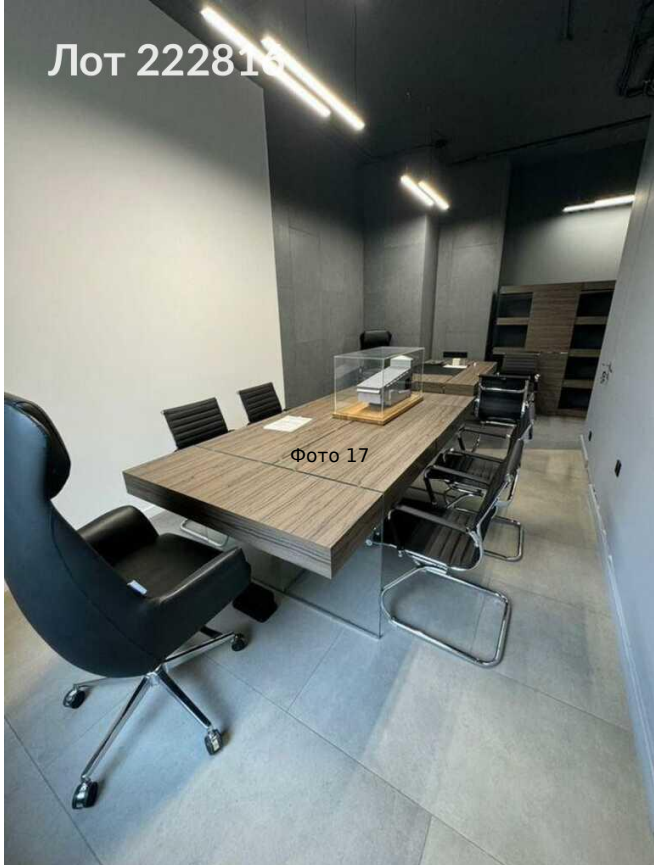

Продается коммерческая недвижимость, Россия, Москва, Кавказский бульвар, 27к2 — Россия, Москва, Кавказский бульвар, 27к2

Объявление:	#222816
Заголовок:	Продается коммерческая недвижимость, Россия, Москва, Кавказский бульвар, 27к2
Тип объекта:	ПСН
Адрес:	Россия, Москва, Кавказский бульвар, 27к2
Цена:	38 000 000
Описание:	Предлагаем к продаже коммерческое помещение на Кавказском бульваре, 27к2, в новом жилом комплексе. Помещение расположено на первом этаже с отдельным входом, что обеспечивает удобный доступ для клиентов. Общая площадь составляет 125 м ² , а высота потолков достигает 3, 2 метров, что создает ощущение простора и света. Дизайнерский ремонт, выполненный с использованием современных материалов, позволяет сразу приступить к работе без дополнительных вложений. В непосредственной близости находятся популярные места, такие как парк Царицыно, который идеально подходит для прогулок и отдыха. Также рядом много парковочных мест, что сделает ваше предприятие еще более доступным для посетителей. Удобное расположение помещения в 9 минутах пешком от станции метро Царицыно обеспечивает отличную транспортную доступность. В данном районе активно развиваются различные сферы услуг, что создаёт отличные перспективы для бизнеса.
Площадь:	125.0 м
Параметры:	125.0 м этаж 1 этажность 18 Царицыно · 9 мин пешком
До метро:	9 мин (пешком)
Этаж:	1 из 18
Тип сделки:	Продажа
Тип недвижимости:	Коммерческая
Возможное назначение:	Офис
Путь до метро:	Пешком
Время до метро:	9 мин.
Метро:	Царицыно
Этажей:	18
Общая площадь:	125 м ²
Тип здания:	Административное
Вход:	Отдельный с улицы
Тип договора:	Продажа объекта
Форма налогообложения:	УСН

Фотографии объекта

Примеч.
-Все рс
-Размер
-Откло
-Средин
-Все рс

Изм. Лист	№Возм.	Подпись	Дата	ДК
Разработ	Серахова С			
Проверила	Мищенко Е		2022	

Примечание
-Все размеры уточняются по
-Мебель и оборудование на: