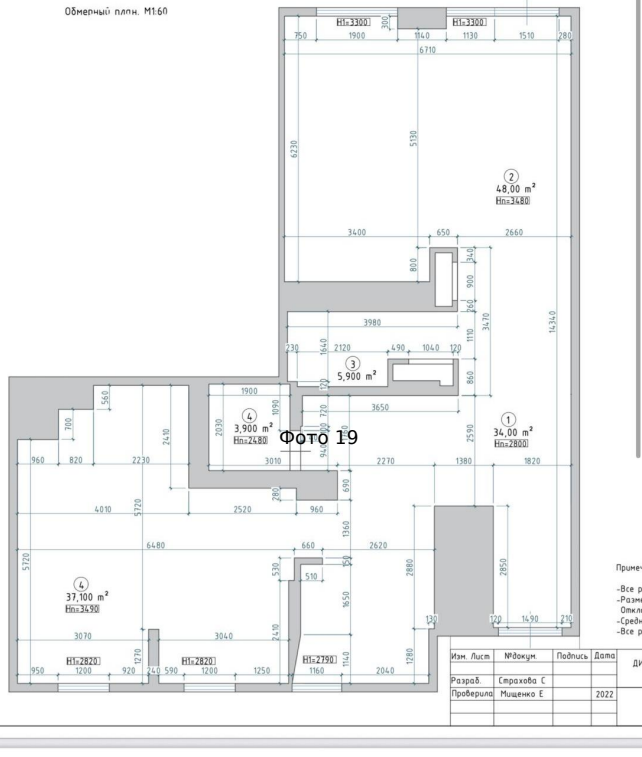

Примеч.
-Все рс
-Размер
-Откло
-Средин
-Все рс

Изм. Лист	№Возм.	Подпись	Дата	ДК
Разработ	Серахова С			
Проверила	Мищенко Е		2022