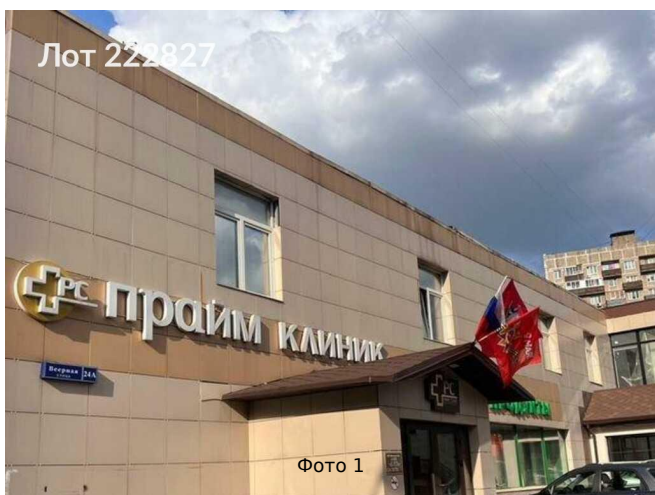

## Сдается в аренду коммерческая недвижимость, Россия, Москва, Веерная улица, 24А — Россия, Москва, Веерная улица, 24А

Объявление:	#222827
Заголовок:	Сдается в аренду коммерческая недвижимость, Россия, Москва, Веерная улица, 24А
Тип объекта:	ПСН
Адрес:	Россия, Москва, Веерная улица, 24А
Цена:	800 000 /мес
Описание:	Помещение от собственника Сдаётся торговое помещение, общей площадью 600м2. Есть место для парковки, зона разгрузки погрузки, лифт. Первый этаж, подвал и вся дворовая территория, плюс территория перед магазином, усн, без НДС. Электричество и вода по счетчикам. За более подробной информацией по телефону.
Площадь:	600.0 м
Параметры:	600.0 м этаж 1 этажность 2 Матвеевская · 7 мин пешком
До метро:	7 мин (пешком)
Этаж:	1 из 2
Тип сделки:	Аренда
Тип недвижимости:	Коммерческая
Возможное назначение:	Бизнес, Торговля, Свободное назначение, 11, 15, 17, 19, 20, 21, 22, 24, 25, 34, 39, 43, 49, 57, 62, 65, 70, 76, 87, 88, 91, 98, 113, 118, 120, 128, 129
Путь до метро:	Пешком
Время до метро:	7 мин.
Метро:	Матвеевская
Этажей:	2
Общая площадь:	600 м2
Предоплата:	1 месяц
Залог:	100 %
Залог тип:	%
Срок аренды:	длительный срок
Высота потолков:	3 м.
Отопление:	Центральное
Вентиляция:	Приточная
Кондиционирование:	Центральное
Пожаротушение:	Спринклерная
Тип здания:	Административное
Минимальный срок аренды:	11
Вход:	Отдельный с улицы
Тип договора:	Прямая аренда
Период оплаты:	месяц
Форма налогообложения:	УСН
Электрическая мощность:	40 кВт

# Фотографии объекта

Лот 222827

Лот 222827

Фото 14

Лот 222827

Фото 15

Лот 222827

Фото 16