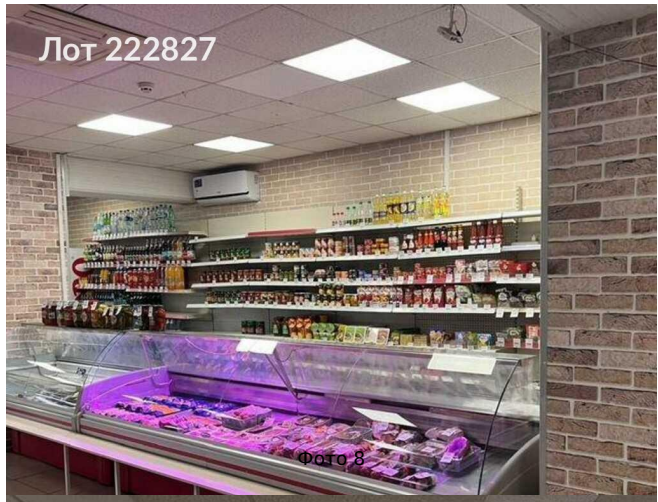

## Сдается в аренду коммерческая недвижимость, Россия, Москва, Веерная улица, 24А — Россия, Москва, Веерная улица, 24А

Объявление:	#222827
Заголовок:	Сдается в аренду коммерческая недвижимость, Россия, Москва, Веерная улица, 24А
Тип объекта:	ПСН
Адрес:	Россия, Москва, Веерная улица, 24А
Цена:	800 000 /мес
Описание:	Помещение от собственника Сдаётся торговое помещение, общей площадью 600м2. Есть место для парковки, зона разгрузки погрузки, лифт. Первый этаж, подвал и вся дворовая территория, плюс территория перед магазином, усн, без НДС. Электричество и вода по счетчикам. За более подробной информацией по телефону.
Площадь:	600.0 м
Параметры:	600.0 м этаж 1 этажность 2 Матвеевская · 7 мин пешком
До метро:	7 мин (пешком)
Этаж:	1 из 2
Тип сделки:	Аренда
Тип недвижимости:	Коммерческая
Возможное назначение:	Бизнес, Торговля, Свободное назначение, 11, 15, 17, 19, 20, 21, 22, 24, 25, 34, 39, 43, 49, 57, 62, 65, 70, 76, 87, 88, 91, 98, 113, 118, 120, 128, 129
Путь до метро:	Пешком
Время до метро:	7 мин.
Метро:	Матвеевская
Этажей:	2
Общая площадь:	600 м2
Предоплата:	1 месяц
Залог:	100 %
Залог тип:	%
Срок аренды:	длительный срок
Высота потолков:	3 м.
Отопление:	Центральное
Вентиляция:	Приточная
Кондиционирование:	Центральное
Пожаротушение:	Спринклерная
Тип здания:	Административное
Минимальный срок аренды:	11
Вход:	Отдельный с улицы
Тип договора:	Прямая аренда
Период оплаты:	месяц
Форма налогообложения:	УСН
Электрическая мощность:	40 кВт

# Фотографии объекта

Лот 222827

Лот 222827

Фото 14

Лот 222827

Фото 15

Лот 222827

Фото 16