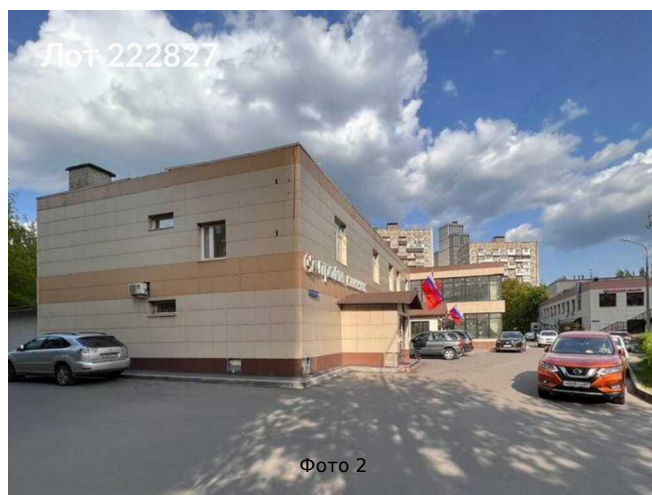

## Сдается в аренду коммерческая недвижимость, Россия, Москва, Веерная улица, 24А — Россия, Москва, Веерная улица, 24А

Объявление:	#222827
Заголовок:	Сдается в аренду коммерческая недвижимость, Россия, Москва, Веерная улица, 24А
Тип объекта:	ПСН
Адрес:	Россия, Москва, Веерная улица, 24А
Цена:	800 000 /мес
Описание:	Помещение от собственника Сдаётся торговое помещение, общей площадью 600м2. Есть место для парковки, зона разгрузки погрузки, лифт. Первый этаж, подвал и вся дворовая территория, плюс территория перед магазином, усн, без НДС. Электричество и вода по счетчикам. За более подробной информацией по телефону.
Площадь:	600.0 м
Параметры:	600.0 м этаж 1 этажность 2 Матвеевская · 7 мин пешком
До метро:	7 мин (пешком)
Этаж:	1 из 2
Тип сделки:	Аренда
Тип недвижимости:	Коммерческая
Возможное назначение:	Бизнес, Торговля, Свободное назначение, 11, 15, 17, 19, 20, 21, 22, 24, 25, 34, 39, 43, 49, 57, 62, 65, 70, 76, 87, 88, 91, 98, 113, 118, 120, 128, 129
Путь до метро:	Пешком
Время до метро:	7 мин.
Метро:	Матвеевская
Этажей:	2
Общая площадь:	600 м2
Предоплата:	1 месяц
Залог:	100 %
Залог тип:	%
Срок аренды:	длительный срок
Высота потолков:	3 м.
Отопление:	Центральное
Вентиляция:	Приточная
Кондиционирование:	Центральное
Пожаротушение:	Спринклерная
Тип здания:	Административное
Минимальный срок аренды:	11
Вход:	Отдельный с улицы
Тип договора:	Прямая аренда
Период оплаты:	месяц
Форма налогообложения:	УСН
Электрическая мощность:	40 кВт

# Фотографии объекта

Лот 222827

Лот 222827

Фото 14

Лот 222827

Фото 15

Лот 222827

Фото 16