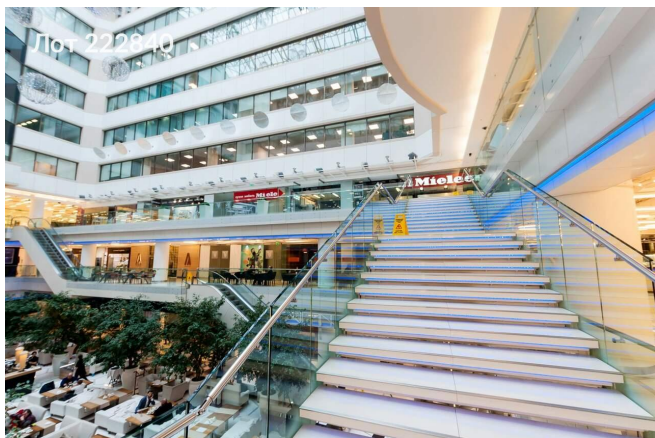

# Сдается в аренду коммерческая недвижимость, Россия, Москва, Новинский бульвар, 31 — Россия, Москва, Новинский бульвар, 31

Объявление:	#222840
Заголовок:	Сдается в аренду коммерческая недвижимость, Россия, Москва, Новинский бульвар, 31
Тип объекта:	ПСН
Адрес:	Россия, Москва, Новинский бульвар, 31
Цена:	853 187 /мес
Описание:	<p>Аренда помещения свободного назначения в БЦ "ВЭБ РФ" в 5 минутах от станции метро Баррикадная, Краснопресненская. Адрес: Новинский бульвар, 31. Общая площадь 104,9 кв.м. Этаж: 1-й.</p> <p>Приточно-вытяжная вентиляция. Центральное кондиционирование. Пожарная сигнализация. Интернет, телефония. Охрана. Видеонаблюдение. Система контроля доступа. Лифты: 16 шт. OTIS. Подземная парковка.</p> <p>Для гостей комплекса организована парковка на -2 этаже с почасовой оплатой 200 руб. /час первые 2 часа, далее 300 руб /час. Помещение с ремонтом «за выездом арендатора».</p>
Площадь:	104.9 м
Параметры:	104.9 м этаж 1 этажность 5 Баррикадная · 4 мин пешком
До метро:	4 мин (пешком)
Этаж:	1 из 5
Тип сделки:	Аренда
Тип недвижимости:	Коммерческая
Возможное назначение:	Бизнес, Офис, Торговля, Склад, Производство, Выставка, Медицинский центр, Парикмахерская, Ресторан, Шоурум, Спа салон, Бутик, Детский клуб, Йога, Клиентский офис, Косметика, Косметология, Маникюр, Массажный салон, Оптика, Парфюмерия, Стрит ритейл, Студия танцев, Сувениры, Сумки, Торговая площадь, Турагенство, Услуги, Ювелирный
Путь до метро:	Пешком
Время до метро:	4 мин.
Метро:	Баррикадная
Этажей:	5
Общая площадь:	104.9 м2
Предоплата:	1 месяц
Залог:	100 %
Залог тип:	%
Срок аренды:	длительный срок
Высота потолков:	4 м.
Отопление:	Центральное
Вентиляция:	Приточная
Кондиционирование:	Центральное

# Фотографии объекта

Фото 1

Фото 2

Фото 3

Фото 4

Фото 5

Фото 6

Фото 8