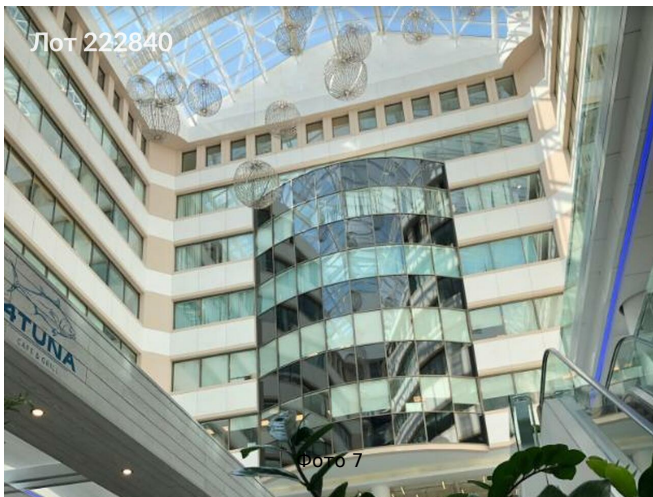

# Сдается в аренду коммерческая недвижимость, Россия, Москва, Новинский бульвар, 31 — Россия, Москва, Новинский бульвар, 31

Объявление:	#222840
Заголовок:	Сдается в аренду коммерческая недвижимость, Россия, Москва, Новинский бульвар, 31
Тип объекта:	ПСН
Адрес:	Россия, Москва, Новинский бульвар, 31
Цена:	853 187 /мес
Описание:	<p>Аренда помещения свободного назначения в БЦ "ВЭБ РФ" в 5 минутах от станции метро Баррикадная, Краснопресненская. Адрес: Новинский бульвар, 31. Общая площадь 104,9 кв.м. Этаж: 1-й.</p> <p>Приточно-вытяжная вентиляция. Центральное кондиционирование. Пожарная сигнализация. Интернет, телефония. Охрана. Видеонаблюдение. Система контроля доступа. Лифты: 16 шт. OTIS. Подземная парковка.</p> <p>Для гостей комплекса организована парковка на -2 этаже с почасовой оплатой 200 руб. /час первые 2 часа, далее 300 руб /час. Помещение с ремонтом «за выездом арендатора».</p>
Площадь:	104.9 м
Параметры:	104.9 м этаж 1 этажность 5 Баррикадная · 4 мин пешком
До метро:	4 мин (пешком)
Этаж:	1 из 5
Тип сделки:	Аренда
Тип недвижимости:	Коммерческая
Возможное назначение:	Бизнес, Офис, Торговля, Склад, Производство, Выставка, Медицинский центр, Парикмахерская, Ресторан, Шоурум, Спа салон, Бутик, Детский клуб, Йога, Клиентский офис, Косметика, Косметология, Маникюр, Массажный салон, Оптика, Парфюмерия, Стрит ритейл, Студия танцев, Сувениры, Сумки, Торговая площадь, Турагенство, Услуги, Ювелирный
Путь до метро:	Пешком
Время до метро:	4 мин.
Метро:	Баррикадная
Этажей:	5
Общая площадь:	104.9 м2
Предоплата:	1 месяц
Залог:	100 %
Залог тип:	%
Срок аренды:	длительный срок
Высота потолков:	4 м.
Отопление:	Центральное
Вентиляция:	Приточная
Кондиционирование:	Центральное

# Фотографии объекта

Фото 1

Фото 2

Фото 3

Фото 4

Фото 5

Фото 6

Фото 8