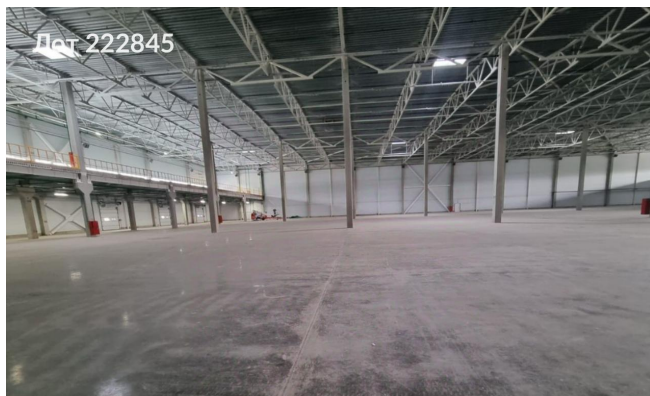

Объявление:	#222845
Заголовок:	Сдается в аренду коммерческая недвижимость, Россия, Московская область, городской округ Солнечногорск, территориальное управление Пешковское
Тип объекта:	ПСН
Адрес:	Россия, Московская область, городской округ Солнечногорск, территориальное управление Пешковское
Цена:	14 157 458 /мес
Описание:	Предлагается в аренду производственно-складское помещение, расположенное на пересечении значимых транспортных магистралей — Ленинградского шоссе и федеральной трассы М-11, связанных Московским малым кольцом (А107). Объект находится в 30 километрах от Московской кольцевой автодороги (МКАД) на первой линии Ленинградского шоссе и в 1,5 километрах от Центральной кольцевой автомобильной дороги (ЦКАД), имеющей съезды в двух направлениях. Габаритные размеры: шаг колонн составляет 12х24 метра. Покрытия полов: бетонные полы с антипылевым покрытием и топингом, плотность покрытия составляет 6 тонн на квадратный метр.
Площадь:	14 773.0 м
Параметры:	14 773.0 м этаж 1 этажность 1 Зеленоград — Крюково · 13 мин транс.
До метро:	13 мин (транспортом)
Этаж:	1 из 1
Тип сделки:	Аренда
Тип недвижимости:	Коммерческая
Возможное назначение:	Производство, Склад
Путь до метро:	На автомобиле
Время до метро:	13 мин.
Метро:	Зеленоград — Крюково
Этажей:	1
Общая площадь:	14773 м2
Предоплата:	1 месяц
Залог:	100 %
Залог тип:	%
Срок аренды:	длительный срок
Высота потолков:	12 м.
Отопление:	Центральное
Вентиляция:	Естественная

Фотографии объекта

Фото 1

Фото 2

Фото 3