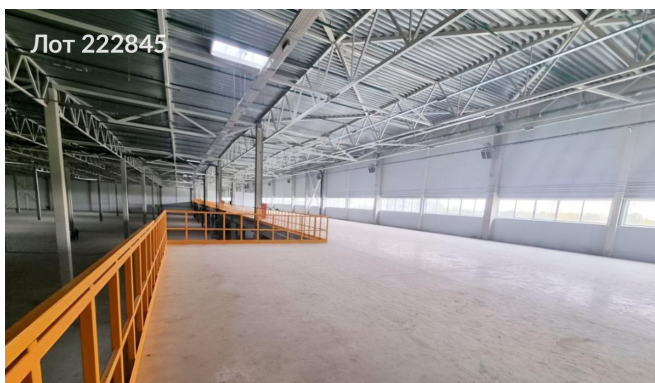

Объявление:	#222845
Заголовок:	Сдается в аренду коммерческая недвижимость, Россия, Московская область, городской округ Солнечногорск, территориальное управление Пешковское
Тип объекта:	ПСН
Адрес:	Россия, Московская область, городской округ Солнечногорск, территориальное управление Пешковское
Цена:	14 157 458 /мес
Описание:	Предлагается в аренду производственно-складское помещение, расположенное на пересечении значимых транспортных магистралей — Ленинградского шоссе и федеральной трассы М-11, связанных Московским малым кольцом (А107). Объект находится в 30 километрах от Московской кольцевой автодороги (МКАД) на первой линии Ленинградского шоссе и в 1,5 километрах от Центральной кольцевой автомобильной дороги (ЦКАД), имеющей съезды в двух направлениях. Габаритные размеры: шаг колонн составляет 12х24 метра. Покрытия полов: бетонные полы с антипылевым покрытием и топингом, плотность покрытия составляет 6 тонн на квадратный метр.
Площадь:	14 773.0 м
Параметры:	14 773.0 м этаж 1 этажность 1 Зеленоград — Крюково · 13 мин транс.
До метро:	13 мин (транспортом)
Этаж:	1 из 1
Тип сделки:	Аренда
Тип недвижимости:	Коммерческая
Возможное назначение:	Аггау
Путь до метро:	На автомобиле
Время до метро:	13 мин.
Метро:	Зеленоград — Крюково
Этажей:	1
Общая площадь:	14773 м2
Предоплата:	1 месяц
Залог:	100 %
Залог тип:	%
Срок аренды:	длительный срок
Высота потолков:	12 м.
Отопление:	Центральное
Вентиляция:	Естественная

Фотографии объекта

Фото 1

Фото 2

Фото 3