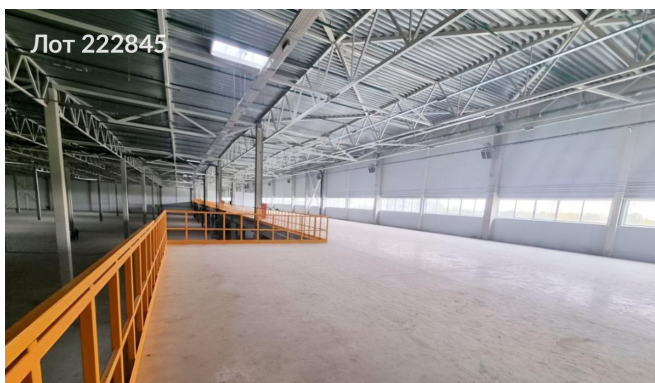

Объявление:	#222845
Заголовок:	Сдается в аренду коммерческая недвижимость, Россия, Московская область, городской округ Солнечногорск, территориальное управление Пешковское
Тип объекта:	ПСН
Адрес:	Россия, Московская область, городской округ Солнечногорск, территориальное управление Пешковское
Цена:	14 157 458 /мес
Описание:	Предлагается в аренду производственно-складское помещение, расположенное на пересечении значимых транспортных магистралей — Ленинградского шоссе и федеральной трассы М-11, связанных Московским малым кольцом (А107). Объект находится в 30 километрах от Московской кольцевой автодороги (МКАД) на первой линии Ленинградского шоссе и в 1,5 километрах от Центральной кольцевой автомобильной дороги (ЦКАД), имеющей съезды в двух направлениях. Габаритные размеры: шаг колонн составляет 12х24 метра. Покрытия полов: бетонные полы с антипылевым покрытием и топингом, плотность покрытия составляет 6 тонн на квадратный метр.
Площадь:	14 773.0 м
Параметры:	14 773.0 м этаж 1 этажность 1 Зеленоград — Крюково · 13 мин транс.
До метро:	13 мин (транспортом)
Этаж:	1 из 1
Тип сделки:	Аренда
Тип недвижимости:	Коммерческая
Возможное назначение:	Производство, Склад
Путь до метро:	На автомобиле
Время до метро:	13 мин.
Метро:	Зеленоград — Крюково
Этажей:	1
Общая площадь:	14773 м2
Предоплата:	1 месяц
Залог:	100 %
Залог тип:	%
Срок аренды:	длительный срок
Высота потолков:	12 м.
Отопление:	Центральное
Вентиляция:	Естественная

Фотографии объекта

Фото 1

Фото 2

Фото 3