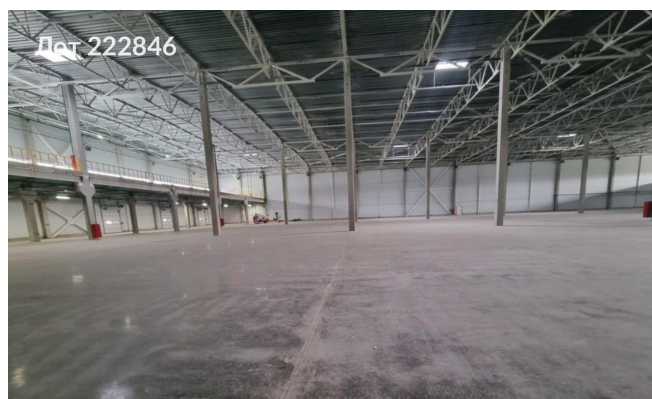

Объявление:	#222846
Заголовок:	Сдается в аренду коммерческая недвижимость, Россия, Московская область, городской округ Солнечногорск, территориальное управление Пешковское
Тип объекта:	ПСН
Адрес:	Россия, Московская область, городской округ Солнечногорск, территориальное управление Пешковское
Цена:	7 078 729 /мес
Описание:	Предлагается в аренду производственно-складское помещение, расположенное на пересечении значимых транспортных магистралей — Ленинградского шоссе и федеральной трассы М-11, связанных Московским малым кольцом (А107). Объект находится в 30 километрах от Московской кольцевой автодороги (МКАД) на первой линии Ленинградского шоссе и в 1,5 километрах от Центральной кольцевой автомобильной дороги (ЦКАД), имеющей съезды в двух направлениях. Габаритные размеры: шаг колонн составляет 12х24 метра. Покрытия полов: бетонные полы с антипылевым покрытием и топингом, плотность покрытия составляет 6 тонн на квадратный метр.
Площадь:	7 386.0 м
Параметры:	7 386.0 м этаж 1 этажность 1 Зеленоград — Крюково · 13 мин транс.
До метро:	13 мин (транспортом)
Этаж:	1 из 1
Тип сделки:	Аренда
Тип недвижимости:	Коммерческая
Возможное назначение:	Аггау
Путь до метро:	На автомобиле
Время до метро:	13 мин.
Метро:	Зеленоград — Крюково
Этажей:	1
Общая площадь:	7386 м2
Предоплата:	1 месяц
Залог:	100 %
Залог тип:	%
Срок аренды:	длительный срок
Высота потолков:	12 м.
Отопление:	Центральное
Вентиляция:	Естественная

Фотографии объекта

Фото 1

Фото 2

Фото 3