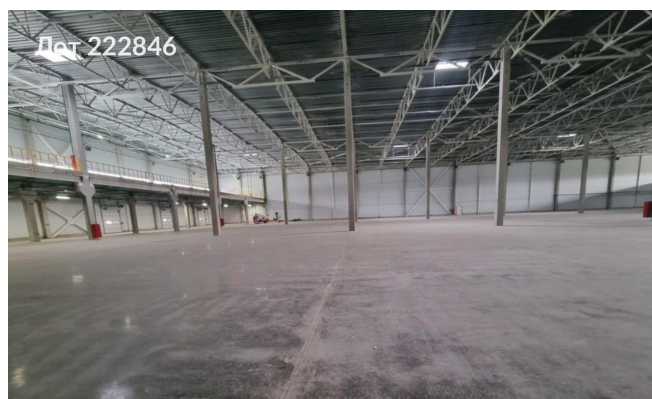

Объявление:	#222846
Заголовок:	Сдается в аренду коммерческая недвижимость, Россия, Московская область, городской округ Солнечногорск, территориальное управление Пешковское
Тип объекта:	ПСН
Адрес:	Россия, Московская область, городской округ Солнечногорск, территориальное управление Пешковское
Цена:	7 078 729 /мес
Описание:	Предлагается в аренду производственно-складское помещение, расположенное на пересечении значимых транспортных магистралей — Ленинградского шоссе и федеральной трассы М-11, связанных Московским малым кольцом (А107). Объект находится в 30 километрах от Московской кольцевой автодороги (МКАД) на первой линии Ленинградского шоссе и в 1,5 километрах от Центральной кольцевой автомобильной дороги (ЦКАД), имеющей съезды в двух направлениях. Габаритные размеры: шаг колонн составляет 12х24 метра. Покрытия полов: бетонные полы с антипылевым покрытием и топингом, плотность покрытия составляет 6 тонн на квадратный метр.
Площадь:	7 386.0 м
Параметры:	7 386.0 м этаж 1 этажность 1 Зеленоград — Крюково · 13 мин транс.
До метро:	13 мин (транспортом)
Этаж:	1 из 1
Тип сделки:	Аренда
Тип недвижимости:	Коммерческая
Возможное назначение:	Производство, Склад
Путь до метро:	На автомобиле
Время до метро:	13 мин.
Метро:	Зеленоград — Крюково
Этажей:	1
Общая площадь:	7386 м2
Предоплата:	1 месяц
Залог:	100 %
Залог тип:	%
Срок аренды:	длительный срок
Высота потолков:	12 м.
Отопление:	Центральное
Вентиляция:	Естественная

## Фотографии объекта

Фото 1

Фото 2

Фото 3