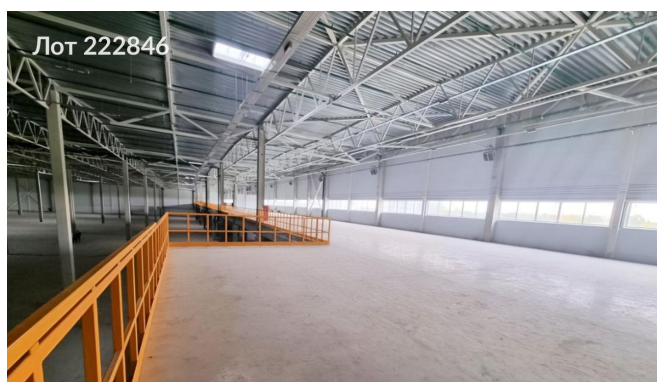

Объявление:	#222846
Заголовок:	Сдается в аренду коммерческая недвижимость, Россия, Московская область, городской округ Солнечногорск, территориальное управление Пешковское
Тип объекта:	ПСН
Адрес:	Россия, Московская область, городской округ Солнечногорск, территориальное управление Пешковское
Цена:	7 078 729 /мес
Описание:	Предлагается в аренду производственно-складское помещение, расположенное на пересечении значимых транспортных магистралей — Ленинградского шоссе и федеральной трассы М-11, связанных Московским малым кольцом (А107). Объект находится в 30 километрах от Московской кольцевой автодороги (МКАД) на первой линии Ленинградского шоссе и в 1,5 километрах от Центральной кольцевой автомобильной дороги (ЦКАД), имеющей съезды в двух направлениях. Габаритные размеры: шаг колонн составляет 12х24 метра. Покрытия полов: бетонные полы с антипылевым покрытием и топингом, плотность покрытия составляет 6 тонн на квадратный метр.
Площадь:	7 386.0 м
Параметры:	7 386.0 м этаж 1 этажность 1 Зеленоград — Крюково · 13 мин транс.
До метро:	13 мин (транспортом)
Этаж:	1 из 1
Тип сделки:	Аренда
Тип недвижимости:	Коммерческая
Возможное назначение:	Аггау
Путь до метро:	На автомобиле
Время до метро:	13 мин.
Метро:	Зеленоград — Крюково
Этажей:	1
Общая площадь:	7386 м2
Предоплата:	1 месяц
Залог:	100 %
Залог тип:	%
Срок аренды:	длительный срок
Высота потолков:	12 м.
Отопление:	Центральное
Вентиляция:	Естественная

Фотографии объекта

Фото 1

Фото 2

Фото 3