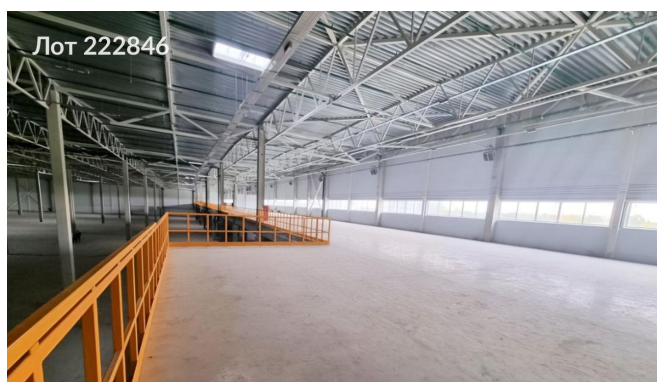

Объявление:	#222846
Заголовок:	Сдается в аренду коммерческая недвижимость, Россия, Московская область, городской округ Солнечногорск, территориальное управление Пешковское
Тип объекта:	ПСН
Адрес:	Россия, Московская область, городской округ Солнечногорск, территориальное управление Пешковское
Цена:	7 078 729 /мес
Описание:	Предлагается в аренду производственно-складское помещение, расположенное на пересечении значимых транспортных магистралей — Ленинградского шоссе и федеральной трассы М-11, связанных Московским малым кольцом (А107). Объект находится в 30 километрах от Московской кольцевой автодороги (МКАД) на первой линии Ленинградского шоссе и в 1,5 километрах от Центральной кольцевой автомобильной дороги (ЦКАД), имеющей съезды в двух направлениях. Габаритные размеры: шаг колонн составляет 12х24 метра. Покрытия полов: бетонные полы с антипылевым покрытием и топингом, плотность покрытия составляет 6 тонн на квадратный метр.
Площадь:	7 386.0 м
Параметры:	7 386.0 м этаж 1 этажность 1 Зеленоград — Крюково · 13 мин транс.
До метро:	13 мин (транспортом)
Этаж:	1 из 1
Тип сделки:	Аренда
Тип недвижимости:	Коммерческая
Возможное назначение:	Производство, Склад
Путь до метро:	На автомобиле
Время до метро:	13 мин.
Метро:	Зеленоград — Крюково
Этажей:	1
Общая площадь:	7386 м2
Предоплата:	1 месяц
Залог:	100 %
Залог тип:	%
Срок аренды:	длительный срок
Высота потолков:	12 м.
Отопление:	Центральное
Вентиляция:	Естественная

## Фотографии объекта

Фото 1

Фото 2

Фото 3