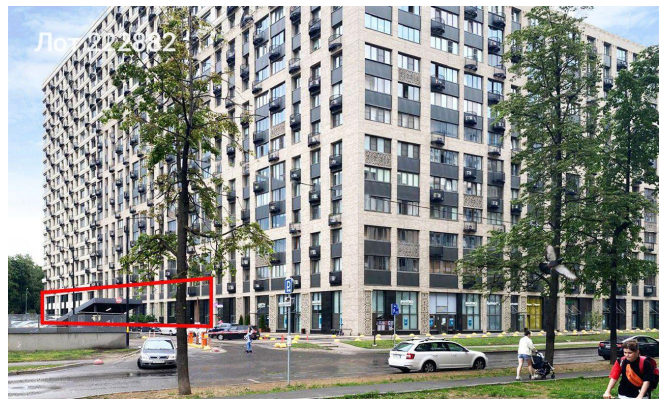

Сдается в аренду коммерческая недвижимость, Россия, Москва, улица Михайлова, 31А — Россия, Москва, улица Михайлова, 31А

Объявление:	#222882
Заголовок:	Сдается в аренду коммерческая недвижимость, Россия, Москва, улица Михайлова, 31А
Тип объекта:	ПСН
Адрес:	Россия, Москва, улица Михайлова, 31А
Цена:	2 550 000 /мес
Описание:	Предлагаю в аренду помещение свободного назначения, Часть первого этажа+ второй. На первом этаже располагается с/м Пятёрочка(480 м2). Новостройка 2019 года, полностью заселена, 20 этажей, 685 квартир, бизнес-класс. Застройщик- Инград. Отдельные входы. Есть возможность арендовать часть. 1эт ориентировочно 3000 за м кв, 2 эт- 2000 за метр. Возможность размещения рекламы на фасаде, наземная парковка прям напротив входа (до 30 м/мест) Прямая аренда от собственника, долгосрочный договор аренды.
Площадь:	1 020.0 м
Параметры:	1 020.0 м этаж 1 этажность 15 Плющево · 6 мин пешком
До метро:	6 мин (пешком)
Этаж:	1 из 15
Тип сделки:	Аренда
Тип недвижимости:	Коммерческая
Возможное назначение:	Бизнес, Офис, Торговля, Склад, Производство, Свободное назначение, Гараж / парковка, 10, 14, 15, 17, 18, 19, 20, 21, 22, 24, 25, 26, 33, 35, 38, 39, 40, 41, 42, 44, 49, 63, 76, 77, 78, 79, 80, 82, 83, 84, 85, 86, 89, 91, 97, 98, 99, 103, 110, 111, 113, 115, 118, 128, 129, 130, 131, 134, 135
Путь до метро:	Пешком
Время до метро:	6 мин.
Метро:	Плющево
Этажей:	15
Общая площадь:	1020 м2
Предоплата:	1 месяц
Залог:	100 %
Залог тип:	%
Срок аренды:	длительный срок
Высота потолков:	3 м.
Отопление:	Центральное
Вентиляция:	Приточная
Кондиционирование:	Центральное
Пожаротушение:	Спринклерная
Тип здания:	Жилой дом

Фото 23

Лот 222882

Фото 24

Фото 41

Фото 42

Фото 43

Фото 44

Фото 45