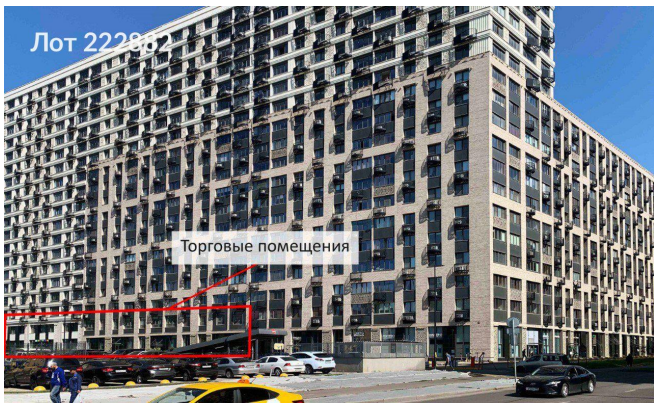

Сдается в аренду коммерческая недвижимость, Россия, Москва, улица Михайлова, 31А — Россия, Москва, улица Михайлова, 31А

Объявление:	#222882
Заголовок:	Сдается в аренду коммерческая недвижимость, Россия, Москва, улица Михайлова, 31А
Тип объекта:	ПСН
Адрес:	Россия, Москва, улица Михайлова, 31А
Цена:	2 550 000 /мес
Описание:	Предлагаю в аренду помещение свободного назначения, Часть первого этажа+ второй. На первом этаже располагается с/м Пятёрочка(480 м2). Новостройка 2019 года, полностью заселена, 20 этажей, 685 квартир, бизнес-класс. Застройщик- Инград. Отдельные входы. Есть возможность арендовать часть. 1эт ориентировочно 3000 за м кв, 2 эт- 2000 за метр. Возможность размещения рекламы на фасаде, наземная парковка прям напротив входа (до 30 м/мест) Прямая аренда от собственника, долгосрочный договор аренды.
Площадь:	1 020.0 м
Параметры:	1 020.0 м этаж 1 этажность 15 Плющево · 6 мин пешком
До метро:	6 мин (пешком)
Этаж:	1 из 15
Тип сделки:	Аренда
Тип недвижимости:	Коммерческая
Возможное назначение:	Бизнес, Офис, Торговля, Склад, Производство, Свободное назначение, Гараж / парковка, 10, 14, 15, 17, 18, 19, 20, 21, 22, 24, 25, 26, 33, 35, 38, 39, 40, 41, 42, 44, 49, 63, 76, 77, 78, 79, 80, 82, 83, 84, 85, 86, 89, 91, 97, 98, 99, 103, 110, 111, 113, 115, 118, 128, 129, 130, 131, 134, 135
Путь до метро:	Пешком
Время до метро:	6 мин.
Метро:	Плющево
Этажей:	15
Общая площадь:	1020 м2
Предоплата:	1 месяц
Залог:	100 %
Залог тип:	%
Срок аренды:	длительный срок
Высота потолков:	3 м.
Отопление:	Центральное
Вентиляция:	Приточная
Кондиционирование:	Центральное
Пожаротушение:	Спринклерная
Тип здания:	Жилой дом

Фото 19

Лот 222882

Фото 20

Лот 222882

Фото 21

Лот 222882

Фото 22

Лот 222882

Фото 23

Лот 222882

Фото 24

Фото 41

Фото 42

Фото 43

Фото 44

Фото 45