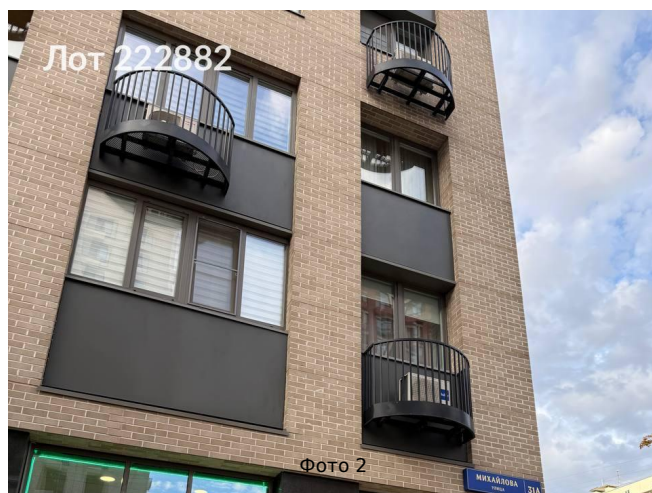

Сдается в аренду коммерческая недвижимость, Россия, Москва, улица Михайлова, 31А — Россия, Москва, улица Михайлова, 31А

Объявление:	#222882
Заголовок:	Сдается в аренду коммерческая недвижимость, Россия, Москва, улица Михайлова, 31А
Тип объекта:	ПСН
Адрес:	Россия, Москва, улица Михайлова, 31А
Цена:	2 550 000 /мес
Описание:	Предлагаю в аренду помещение свободного назначения, Часть первого этажа+ второй. На первом этаже располагается с/м Пятёрочка(480 м2). Новостройка 2019 года, полностью заселена, 20 этажей, 685 квартир, бизнес-класс. Застройщик- Инград. Отдельные входы. Есть возможность арендовать часть. 1эт ориентировочно 3000 за м кв, 2 эт- 2000 за метр. Возможность размещения рекламы на фасаде, наземная парковка прям напротив входа (до 30 м/мест) Прямая аренда от собственника, долгосрочный договор аренды.
Площадь:	1 020.0 м
Параметры:	1 020.0 м этаж 1 этажность 15 Плющево · 6 мин пешком
До метро:	6 мин (пешком)
Этаж:	1 из 15
Тип сделки:	Аренда
Тип недвижимости:	Коммерческая
Возможное назначение:	Бизнес, Офис, Торговля, Склад, Производство, Свободное назначение, Гараж / парковка, 10, 14, 15, 17, 18, 19, 20, 21, 22, 24, 25, 26, 33, 35, 38, 39, 40, 41, 42, 44, 49, 63, 76, 77, 78, 79, 80, 82, 83, 84, 85, 86, 89, 91, 97, 98, 99, 103, 110, 111, 113, 115, 118, 128, 129, 130, 131, 134, 135
Путь до метро:	Пешком
Время до метро:	6 мин.
Метро:	Плющево
Этажей:	15
Общая площадь:	1020 м2
Предоплата:	1 месяц
Залог:	100 %
Залог тип:	%
Срок аренды:	длительный срок
Высота потолков:	3 м.
Отопление:	Центральное
Вентиляция:	Приточная
Кондиционирование:	Центральное
Пожаротушение:	Спринклерная
Тип здания:	Жилой дом

Фотографии объекта

Лот 222882

Лот 222882

Лот 222882

Лот 222882

Лот 222882

Лот 222882

Лот 222882

Фото 23

Лот 222882

Фото 24

Фото 41

Фото 42

Фото 43

Фото 44

Фото 45