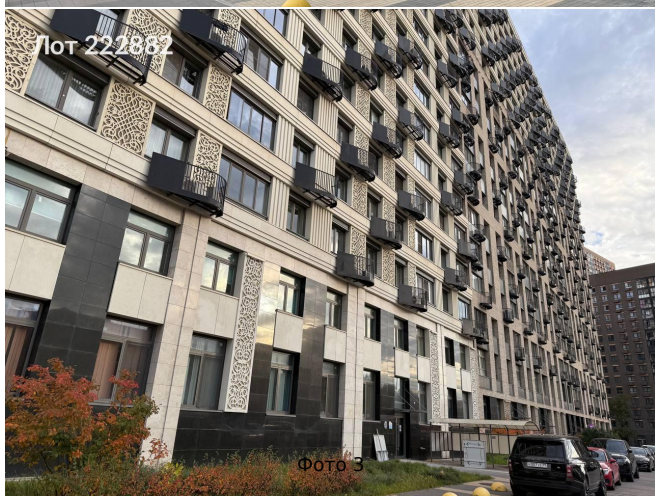

Сдается в аренду коммерческая недвижимость, Россия, Москва, улица Михайлова, 31А — Россия, Москва, улица Михайлова, 31А

Объявление:	#222882
Заголовок:	Сдается в аренду коммерческая недвижимость, Россия, Москва, улица Михайлова, 31А
Тип объекта:	ПСН
Адрес:	Россия, Москва, улица Михайлова, 31А
Цена:	2 550 000 /мес
Описание:	Предлагаю в аренду помещение свободного назначения, Часть первого этажа+ второй. На первом этаже располагается с/м Пятёрочка(480 м2). Новостройка 2019 года, полностью заселена, 20 этажей, 685 квартир, бизнес-класс. Застройщик- Инград. Отдельные входы. Есть возможность арендовать часть. 1эт ориентировочно 3000 за м кв, 2 эт- 2000 за метр. Возможность размещения рекламы на фасаде, наземная парковка прям напротив входа (до 30 м/мест) Прямая аренда от собственника, долгосрочный договор аренды.
Площадь:	1 020.0 м
Параметры:	1 020.0 м этаж 1 этажность 15 Плющево · 6 мин пешком
До метро:	6 мин (пешком)
Этаж:	1 из 15
Тип сделки:	Аренда
Тип недвижимости:	Коммерческая
Возможное назначение:	Бизнес, Офис, Торговля, Склад, Производство, Свободное назначение, Гараж / парковка, 10, 14, 15, 17, 18, 19, 20, 21, 22, 24, 25, 26, 33, 35, 38, 39, 40, 41, 42, 44, 49, 63, 76, 77, 78, 79, 80, 82, 83, 84, 85, 86, 89, 91, 97, 98, 99, 103, 110, 111, 113, 115, 118, 128, 129, 130, 131, 134, 135
Путь до метро:	Пешком
Время до метро:	6 мин.
Метро:	Плющево
Этажей:	15
Общая площадь:	1020 м2
Предоплата:	1 месяц
Залог:	100 %
Залог тип:	%
Срок аренды:	длительный срок
Высота потолков:	3 м.
Отопление:	Центральное
Вентиляция:	Приточная
Кондиционирование:	Центральное
Пожаротушение:	Спринклерная
Тип здания:	Жилой дом

Фотографии объекта

Лот 222882

Лот 222882

Лот 222882

Лот 222882

Лот 222882

Лот 222882

Лот 222882