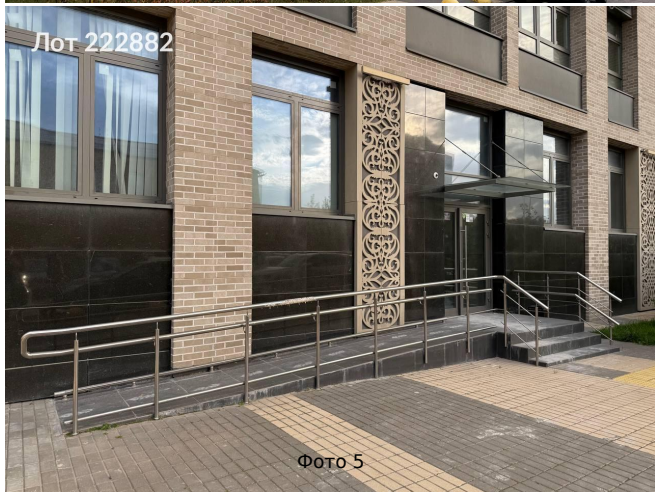

Лот 222882

Фотографии объекта