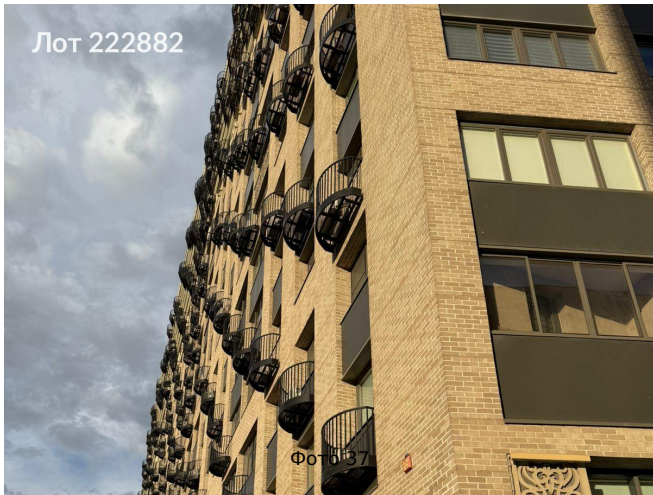

Сдается в аренду коммерческая недвижимость, Россия, Москва, улица Михайлова, 31А — Россия, Москва, улица Михайлова, 31А

Объявление:	#222882
Заголовок:	Сдается в аренду коммерческая недвижимость, Россия, Москва, улица Михайлова, 31А
Тип объекта:	ПСН
Адрес:	Россия, Москва, улица Михайлова, 31А
Цена:	2 550 000 /мес
Описание:	Предлагаю в аренду помещение свободного назначения, Часть первого этажа+ второй. На первом этаже располагается с/м Пятёрочка(480 м2). Новостройка 2019 года, полностью заселена, 20 этажей, 685 квартир, бизнес-класс. Застройщик- Инград. Отдельные входы. Есть возможность арендовать часть. 1эт ориентировочно 3000 за м кв, 2 эт- 2000 за метр. Возможность размещения рекламы на фасаде, наземная парковка прям напротив входа (до 30 м/мест) Прямая аренда от собственника, долгосрочный договор аренды.
Площадь:	1 020.0 м
Параметры:	1 020.0 м этаж 1 этажность 15 Плющево · 6 мин пешком
До метро:	6 мин (пешком)
Этаж:	1 из 15
Тип сделки:	Аренда
Тип недвижимости:	Коммерческая
Возможное назначение:	Бизнес, Офис, Торговля, Склад, Производство, Свободное назначение, Гараж / парковка, 10, 14, 15, 17, 18, 19, 20, 21, 22, 24, 25, 26, 33, 35, 38, 39, 40, 41, 42, 44, 49, 63, 76, 77, 78, 79, 80, 82, 83, 84, 85, 86, 89, 91, 97, 98, 99, 103, 110, 111, 113, 115, 118, 128, 129, 130, 131, 134, 135
Путь до метро:	Пешком
Время до метро:	6 мин.
Метро:	Плющево
Этажей:	15
Общая площадь:	1020 м2
Предоплата:	1 месяц
Залог:	100 %
Залог тип:	%
Срок аренды:	длительный срок
Высота потолков:	3 м.
Отопление:	Центральное
Вентиляция:	Приточная
Кондиционирование:	Центральное
Пожаротушение:	Спринклерная
Тип здания:	Жилой дом

Фото 23

Лот 222882

Фото 24

Фото 41

Фото 42

Фото 43

Фото 44

Фото 45