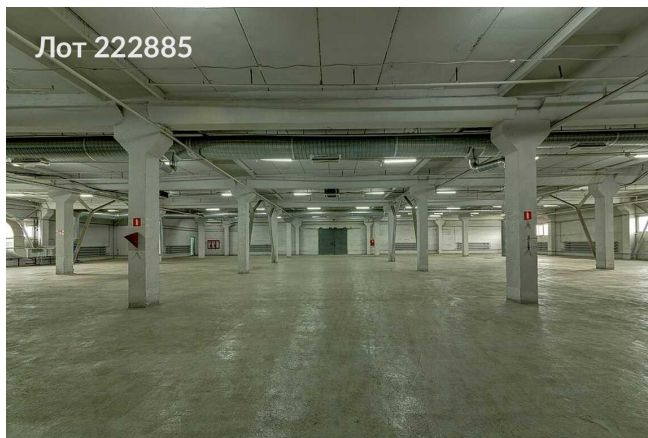

Сдается в аренду коммерческая недвижимость, Россия, Москва, улица Красная Сосна, 2к1с1 — Россия, Москва, улица Красная Сосна, 2к1с1

Объявление:	#222885
Заголовок:	Сдается в аренду коммерческая недвижимость, Россия, Москва, улица Красная Сосна, 2к1с1
Тип объекта:	ПСН
Адрес:	Россия, Москва, улица Красная Сосна, 2к1с1
Цена:	1 638 934 /мес
Описание:	Предлагается в аренду складское помещение общей площадью 1229,2 кв. м. Помещение отапливаемое, в отличном состоянии. Склад оснащен системой антипылевых полов, а также системами вентиляции, кондиционирования, отопления, пожаротушения и пожарной сигнализации. Имеется грузовой лифт грузоподъемностью 3 тонны. Погрузка и разгрузка осуществляются с использованием пандуса.
Площадь:	1 229.2 м
Параметры:	1 229.2 м этаж 2 этажность 2 Ростокино · 12 мин пешком
До метро:	12 мин (пешком)
Этаж:	2 из 2
Тип сделки:	Аренда
Тип недвижимости:	Коммерческая
Возможное назначение:	Производство, Склад
Путь до метро:	Пешком
Время до метро:	12 мин.
Метро:	Ростокино
Этажей:	2
Общая площадь:	1229.2 м2
Предоплата:	1 месяц
Залог:	100 %
Залог тип:	%
Срок аренды:	длительный срок
Высота потолков:	4.7 м.
Отопление:	Центральное
Вентиляция:	Приточная
Кондиционирование:	Центральное
Пожаротушение:	Сигнализация
Тип здания:	Административное
Минимальный срок аренды:	11
Вход:	Общий с улицы
Тип договора:	Прямая аренда
Период оплаты:	месяц
Форма налогообложения:	НДС включен

## Фотографии объекта

Фото 1

Фото 2

Фото 3