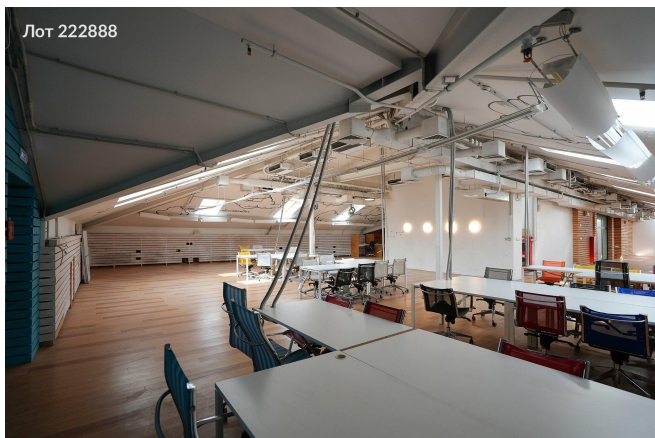

# Сдается в аренду коммерческая недвижимость, Россия, Москва, Варшавское шоссе, 9с28 — Россия, Москва, Варшавское шоссе, 9с28

Объявление:	#222888
Заголовок:	Сдается в аренду коммерческая недвижимость, Россия, Москва, Варшавское шоссе, 9с28
Тип объекта:	Офис
Адрес:	Россия, Москва, Варшавское шоссе, 9с28
Цена:	4 583 975 /мес
Описание:	Предлагается в аренду офисное помещение в бизнес-центре, расположенном в 12 минутах от станции метро «Верхние Котлы». Рассматривается возможность аренды или приобретения мебели.Комплекс оснащён системой контроля доступа, обеспечивающей круглосуточный мониторинг. В здании функционирует центральная система кондиционирования и приточно-вытяжная вентиляция. Установлена автоматическая система пожаротушения.
Площадь:	1 666.9 м
Параметры:	1 666.9 м этаж 4 этажность 4 Тульская · 11 мин пешком
До метро:	11 мин (пешком)
Этаж:	4 из 4
Тип сделки:	Аренда
Тип недвижимости:	Коммерческая
Путь до метро:	Пешком
Время до метро:	11 мин.
Метро:	Тульская
Этажей:	4
Состояние:	Офисная отделка
Общая площадь:	1666.9 м2
Предоплата:	1 месяц
Залог:	100 %
Залог тип:	%
Срок аренды:	длительный срок
Высота потолков:	5.4 м.
Отопление:	Центральное
Вентиляция:	Приточная
Кондиционирование:	Центральное
Тип парковки:	Наземная
Пожаротушение:	Сигнализация
Аптека:	Да
Банкомат:	Да
Буфет:	Да
Минимаркет:	Да
Медицинский центр:	Да
Конференц-зал:	Да

# Фотографии объекта

Фото 1

Фото 2

Фото 3

Фото 4

Фото 5