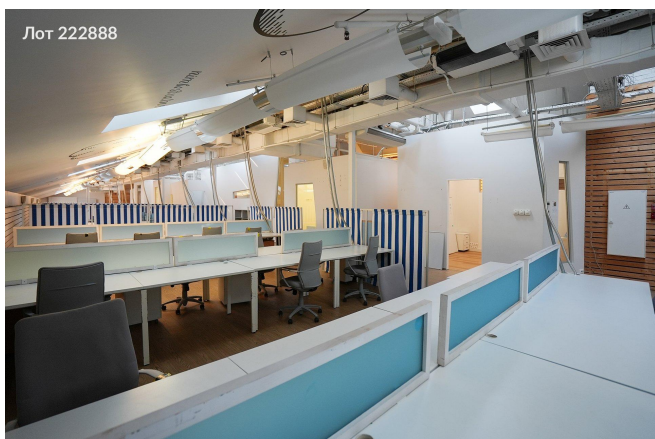

# Сдается в аренду коммерческая недвижимость, Россия, Москва, Варшавское шоссе, 9с28 — Россия, Москва, Варшавское шоссе, 9с28

Объявление:	#222888
Заголовок:	Сдается в аренду коммерческая недвижимость, Россия, Москва, Варшавское шоссе, 9с28
Тип объекта:	Офис
Адрес:	Россия, Москва, Варшавское шоссе, 9с28
Цена:	4 583 975 /мес
Описание:	Предлагается в аренду офисное помещение в бизнес-центре, расположенном в 12 минутах от станции метро «Верхние Котлы». Рассматривается возможность аренды или приобретения мебели.Комплекс оснащён системой контроля доступа, обеспечивающей круглосуточный мониторинг. В здании функционирует центральная система кондиционирования и приточно-вытяжная вентиляция. Установлена автоматическая система пожаротушения.
Площадь:	1 666.9 м
Параметры:	1 666.9 м этаж 4 этажность 4 Тульская · 11 мин пешком
До метро:	11 мин (пешком)
Этаж:	4 из 4
Тип сделки:	Аренда
Тип недвижимости:	Коммерческая
Путь до метро:	Пешком
Время до метро:	11 мин.
Метро:	Тульская
Этажей:	4
Состояние:	Офисная отделка
Общая площадь:	1666.9 м2
Предоплата:	1 месяц
Залог:	100 %
Залог тип:	%
Срок аренды:	длительный срок
Высота потолков:	5.4 м.
Отопление:	Центральное
Вентиляция:	Приточная
Кондиционирование:	Центральное
Тип парковки:	Наземная
Пожаротушение:	Сигнализация
Аптека:	Да
Банкомат:	Да
Буфет:	Да
Минимаркет:	Да
Медицинский центр:	Да
Конференц-зал:	Да

# Фотографии объекта

Фото 1

Фото 2

Фото 3

Фото 4

Фото 5