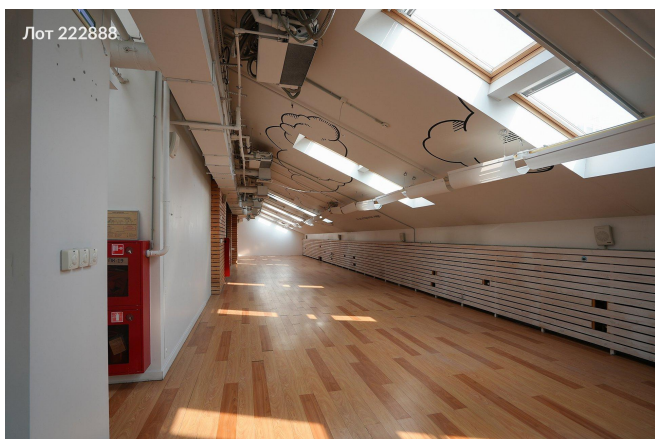

Фотографии объекта

Фото 3