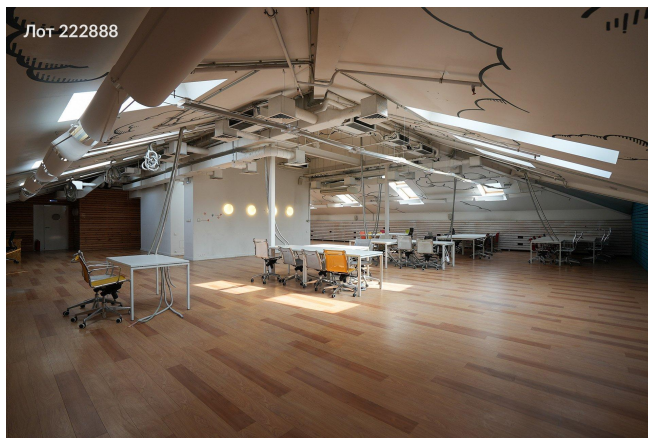

# Сдается в аренду коммерческая недвижимость, Россия, Москва, Варшавское шоссе, 9с28 — Россия, Москва, Варшавское шоссе, 9с28

Объявление:	#222888
Заголовок:	Сдается в аренду коммерческая недвижимость, Россия, Москва, Варшавское шоссе, 9с28
Тип объекта:	Офис
Адрес:	Россия, Москва, Варшавское шоссе, 9с28
Цена:	4 583 975 /мес
Описание:	Предлагается в аренду офисное помещение в бизнес-центре, расположенном в 12 минутах от станции метро «Верхние Котлы». Рассматривается возможность аренды или приобретения мебели.Комплекс оснащён системой контроля доступа, обеспечивающей круглосуточный мониторинг. В здании функционирует центральная система кондиционирования и приточно-вытяжная вентиляция. Установлена автоматическая система пожаротушения.
Площадь:	1 666.9 м
Параметры:	1 666.9 м этаж 4 этажность 4 Тульская · 11 мин пешком
До метро:	11 мин (пешком)
Этаж:	4 из 4
Тип сделки:	Аренда
Тип недвижимости:	Коммерческая
Путь до метро:	Пешком
Время до метро:	11 мин.
Метро:	Тульская
Этажей:	4
Состояние:	Офисная отделка
Общая площадь:	1666.9 м2
Предоплата:	1 месяц
Залог:	100 %
Залог тип:	%
Срок аренды:	длительный срок
Высота потолков:	5.4 м.
Отопление:	Центральное
Вентиляция:	Приточная
Кондиционирование:	Центральное
Тип парковки:	Наземная
Пожаротушение:	Сигнализация
Аптека:	Да
Банкомат:	Да
Буфет:	Да
Минимаркет:	Да
Медицинский центр:	Да
Конференц-зал:	Да

# Фотографии объекта

Фото 1

Фото 2

Фото 3

Фото 4

Фото 5