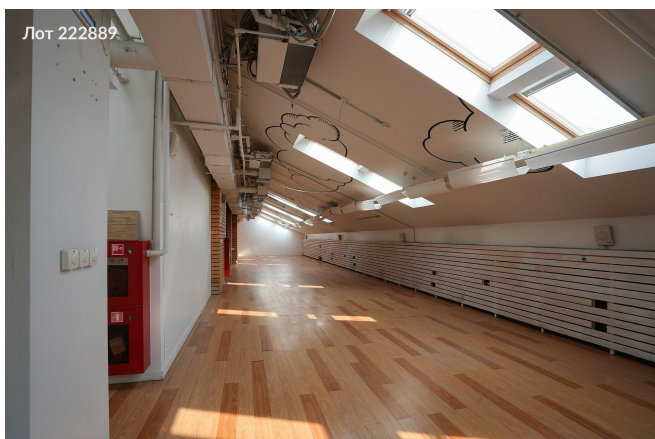

Фотографии объекта

Фото 3