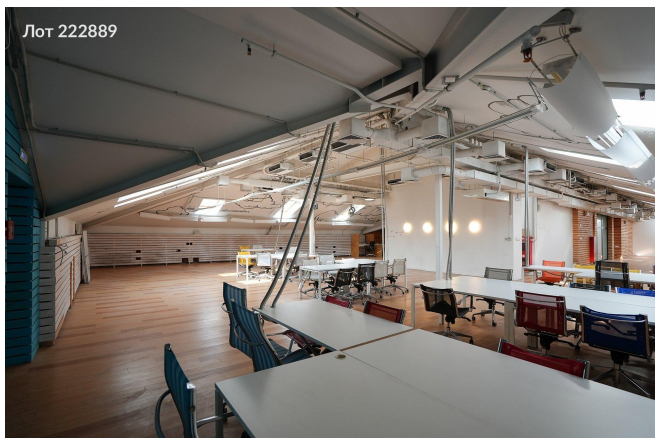

Сдается в аренду коммерческая недвижимость, Россия, Москва, Варшавское шоссе, 9с28 — Россия, Москва, Варшавское шоссе, 9с28

Объявление:	#222889
Заголовок:	Сдается в аренду коммерческая недвижимость, Россия, Москва, Варшавское шоссе, 9с28
Тип объекта:	Офис
Адрес:	Россия, Москва, Варшавское шоссе, 9с28
Цена:	1 580 834 /мес
Описание:	Предлагается в аренду офисное помещение в бизнес-центре, расположенном в 12 минутах от станции метро «Верхние Котлы». Рассматривается возможность аренды или приобретения мебели.Комплекс оснащён системой контроля доступа, обеспечивающей круглосуточный мониторинг. В здании функционирует центральная система кондиционирования и приточно-вытяжная вентиляция. Установлена автоматическая система пожаротушения.
Площадь:	545.0 м
Параметры:	545.0 м этаж 4 этажность 4 Тульская · 11 мин пешком
До метро:	11 мин (пешком)
Этаж:	4 из 4
Тип сделки:	Аренда
Тип недвижимости:	Коммерческая
Путь до метро:	Пешком
Время до метро:	11 мин.
Метро:	Тульская
Этажей:	4
Состояние:	Офисная отделка
Общая площадь:	545 м2
Предоплата:	1 месяц
Залог:	100 %
Залог тип:	%
Срок аренды:	длительный срок
Высота потолков:	5.4 м.
Отопление:	Центральное
Вентиляция:	Приточная
Кондиционирование:	Центральное
Тип парковки:	Наземная
Пожаротушение:	Сигнализация
Аптека:	Да
Банкомат:	Да
Буфет:	Да
Минимаркет:	Да
Медицинский центр:	Да
Конференц-зал:	Да

Фотографии объекта

Фото 1

Фото 2

Фото 3

Фото 4

Фото 5