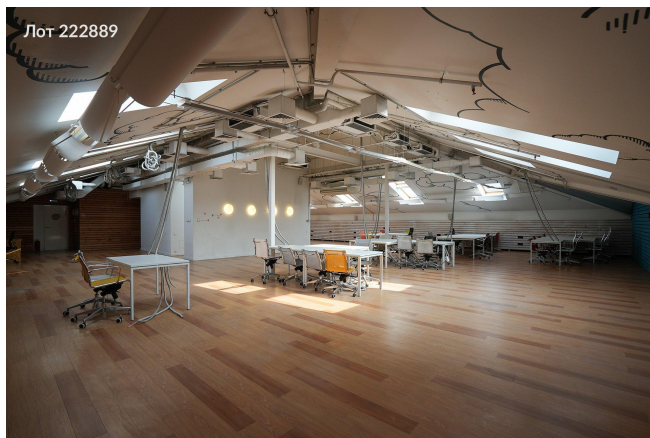

Фотографии объекта

Фото 2