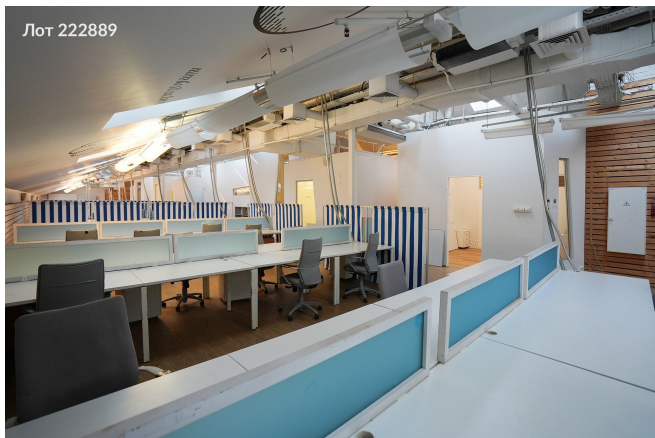

Фотографии объекта

Фото 5