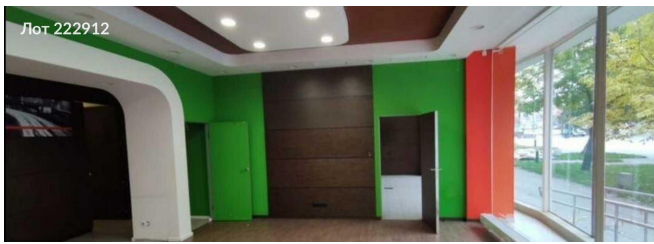

Сдается в аренду коммерческая недвижимость, Россия, Москва, Новинский бульвар, 15 — Россия, Москва, Новинский бульвар, 15

Объявление:	#222912
Заголовок:	Сдается в аренду коммерческая недвижимость, Россия, Москва, Новинский бульвар, 15
Тип объекта:	ПСН
Адрес:	Россия, Москва, Новинский бульвар, 15
Цена:	1 700 000 /мес
Описание:	<p>Сдается помещение свободного назначения общей площадью 467 м2, расположенный по адресу: Москва, Новинский бульвар, 15 (ЦАО/район Арьат), ближайшее метро Смоленская. Планировка зальная (см. план БТИ), коммуникации центральные, эл. мощность 35 кВт (ВАЖНО: есть техническая возможность увеличения до 100 кВт), рабочая высота потолка 3,5 м, приточно - вытяжная вентиляция, противопожарная сигнализация, 2 входа с первой линии, витринное остекление, парковка стихийная.</p> <p>Рассматривается любая деятельность по согласованию, в рамках технических параметров объекта (назначение свободное). Прямой договор, УСН, долгосрок возможен, ди, КУ по факту потребления, каникулы по согласованию, ставка 1700 000 руб./мес. ЗВОНИТЕ, ОПЕРАТИВНАЯ ИНФОРМАЦИЯ И ОРГАНИЗАЦИЯ ПОКАЗА.</p>
Площадь:	467.0 м
Параметры:	467.0 м этаж 1 этажность 9 Смоленская · 7 мин пешком
До метро:	7 мин (пешком)
Этаж:	1 из 9
Тип сделки:	Аренда
Тип недвижимости:	Коммерческая
Возможное назначение:	Бизнес, Офис, Торговля, Склад, Производство, Гараж / парковка, 10, 11, 14, 15, 16, 17, 21, 22, 25, 40, 44, 69, 70, 80, 85, 120, 128, 132
Путь до метро:	Пешком
Время до метро:	7 мин.
Метро:	Смоленская
Этажей:	9
Общая площадь:	467 м2
Предоплата:	1 месяц
Залог:	100 %
Залог тип:	%
Срок аренды:	длительный срок
Высота потолков:	3.5 м.
Отопление:	Центральное
Вентиляция:	Естественная
Кондиционирование:	Центральное
Название объекта:	ПСН
Год постройки:	1985 г.

Фотографии объекта

Фото 7

Фото 8

Фото 9