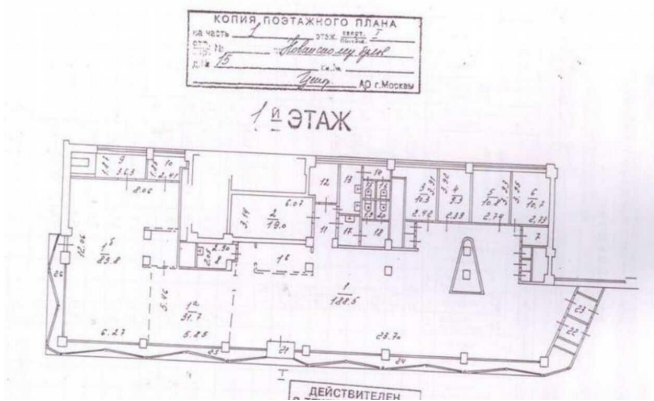

Сдается в аренду коммерческая недвижимость, Россия, Москва, Новинский бульвар, 15 — Россия, Москва, Новинский бульвар, 15

Объявление:	#222912
Заголовок:	Сдается в аренду коммерческая недвижимость, Россия, Москва, Новинский бульвар, 15
Тип объекта:	ПСН
Адрес:	Россия, Москва, Новинский бульвар, 15
Цена:	1 700 000 /мес
Описание:	<p>Сдается помещение свободного назначения общей площадью 467 м2, расположенный по адресу: Москва, Новинский бульвар, 15 (ЦАО/район Арьат), ближайшее метро Смоленская. Планировка зальная (см. план БТИ), коммуникации центральные, эл. мощность 35 кВт (ВАЖНО: есть техническая возможность увеличения до 100 кВт), рабочая высота потолка 3,5 м, приточно - вытяжная вентиляция, противопожарная сигнализация, 2 входа с первой линии, витринное остекление, парковка стихийная.</p> <p>Рассматривается любая деятельность по согласованию, в рамках технических параметров объекта (назначение свободное). Прямой договор, УСН, долгосрок возможен, ди, КУ по факту потребления, каникулы по согласованию, ставка 1700 000 руб./мес. ЗВОНИТЕ, ОПЕРАТИВНАЯ ИНФОРМАЦИЯ И ОРГАНИЗАЦИЯ ПОКАЗА.</p>
Площадь:	467.0 м
Параметры:	467.0 м этаж 1 этажность 9 Смоленская · 7 мин пешком
До метро:	7 мин (пешком)
Этаж:	1 из 9
Тип сделки:	Аренда
Тип недвижимости:	Коммерческая
Возможное назначение:	Бизнес, Офис, Торговля, Склад, Производство, Гараж / парковка, 10, 11, 14, 15, 16, 17, 21, 22, 25, 40, 44, 69, 70, 80, 85, 120, 128, 132
Путь до метро:	Пешком
Время до метро:	7 мин.
Метро:	Смоленская
Этажей:	9
Общая площадь:	467 м2
Предоплата:	1 месяц
Залог:	100 %
Залог тип:	%
Срок аренды:	длительный срок
Высота потолков:	3.5 м.
Отопление:	Центральное
Вентиляция:	Естественная
Кондиционирование:	Центральное
Название объекта:	ПСН
Год постройки:	1985 г.

Фотографии объекта

Фото 7

Фото 8

Фото 9