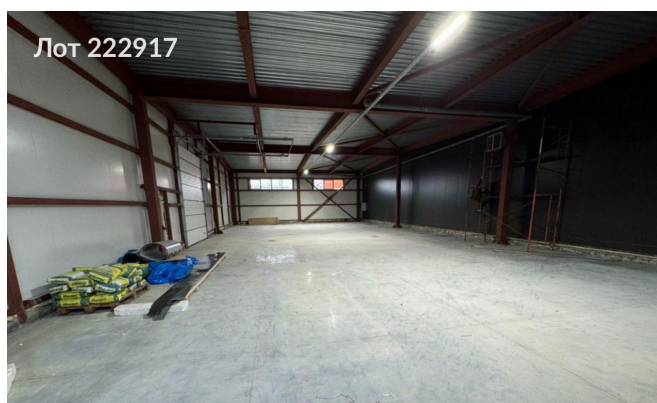

Объявление:	#222917
Заголовок:	Сдается в аренду коммерческая недвижимость, Россия, Московская область, городской округ Балашиха, деревня Соболиха, Новослободская улица, 50
Тип объекта:	ПСН
Адрес:	Россия, Московская область, городской округ Балашиха, деревня Соболиха, Новослободская улица, 50
Цена:	420 000 /мес
Описание:	Аренда ОТ СОБСТВЕННИКА Предлагается в аренду складское помещение общей площадью 350 квадратных метров, расположенное на первой линии транспортной доступности. Пол помещения выполнен из полимерного материала, обеспечивающего долговечность и устойчивость к механическим повреждениям. На территории объекта предусмотрена вместительная парковка, доступ к которой возможен с дороги через три отдельных въезда. Для обеспечения безопасности и контроля за сохранностью имущества установлена система видеонаблюдения. Аренда БЕЗ КОМИССИИ
Площадь:	350.0 м
Параметры:	350.0 м этаж 1 этажность 1 Железнодорожная · 5 мин транс.
До метро:	5 мин (транспортом)
Этаж:	1 из 1
Тип сделки:	Аренда
Тип недвижимости:	Коммерческая
Возможное назначение:	Аггау
Путь до метро:	На автомобиле
Время до метро:	5 мин.
Метро:	Железнодорожная
Этажей:	1
Общая площадь:	350 м2
Предоплата:	1 месяц
Залог:	100 %
Залог тип:	%
Срок аренды:	длительный срок
Высота потолков:	4.5 м.
Отопление:	Центральное
Вентиляция:	Естественная
Кондиционирование:	Центральное

## Фотографии объекта

Фото 1

Фото 2

Фото 3