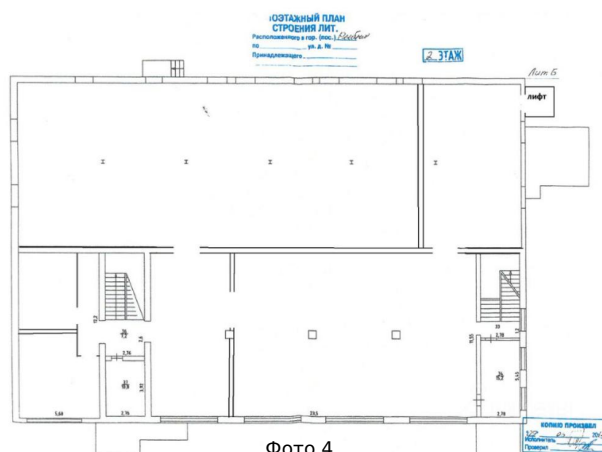

Фото 2

Фото 4