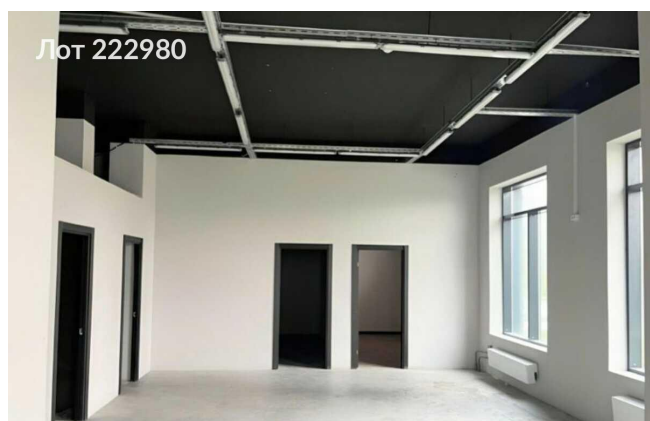

Фото 2

Лот 222980