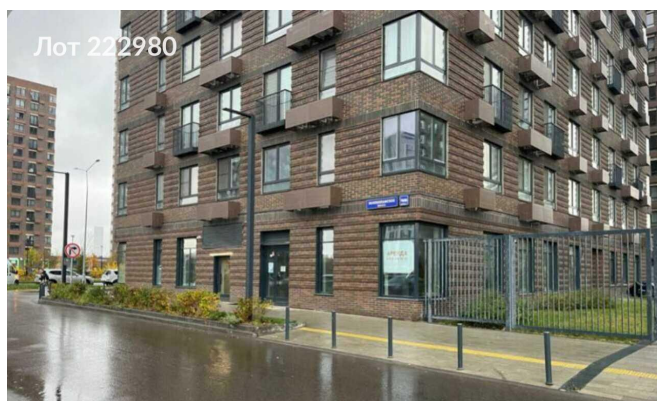

Сдается в аренду коммерческая недвижимость, Россия, Москва, Волоколамское шоссе, 71/13к1 — Россия, Москва, Волоколамское шоссе, 71/13к1

Объявление:	#222980
Заголовок:	Сдается в аренду коммерческая недвижимость, Россия, Москва, Волоколамское шоссе, 71/13к1
Тип объекта:	ПСН
Адрес:	Россия, Москва, Волоколамское шоссе, 71/13к1
Цена:	425 000 /мес
Описание:	Сдаётся помещение свободного назначения на первой линии. Помещение свободного назначения. Отдельный вход, витринные окна, парковка, зальная планировка, высота потолков 4, 2 м, место для вывески, мощность 25 кВт (возможно увеличение), арендные каникулы.
Площадь:	135.0 м
Параметры:	135.0 м этаж 1 этажность 24 Спартак · 8 мин пешком
До метро:	8 мин (пешком)
Этаж:	1 из 24
Тип сделки:	Аренда
Тип недвижимости:	Коммерческая
Возможное назначение:	Аггау
Путь до метро:	Пешком
Время до метро:	8 мин.
Метро:	Спартак
Этажей:	24
Общая площадь:	135 м2
Предоплата:	1 месяц
Залог:	100 %
Залог тип:	%
Срок аренды:	длительный срок
Высота потолков:	4.2 м.
Тип здания:	Административное
Минимальный срок аренды:	11
Вход:	Отдельный со двора
Тип договора:	Прямая аренда
Период оплаты:	месяц
Электрическая мощность:	25 кВт

Фотографии объекта

Лот 222980

Фото 1

Лот 222980

Фото 2

Лот 222980

Фото 3

Лот 222980