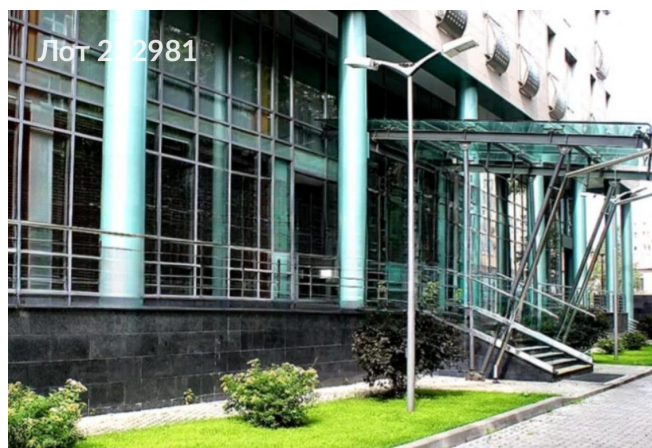

Сдается в аренду коммерческая недвижимость, Россия, Москва, Старый Толмачёвский переулок, 5 — Россия, Москва, Старый Толмачёвский переулок, 5

Объявление:	#222981
Заголовок:	Сдается в аренду коммерческая недвижимость, Россия, Москва, Старый Толмачёвский переулок, 5
Тип объекта:	Офис
Адрес:	Россия, Москва, Старый Толмачёвский переулок, 5
Цена:	4 687 500 /мес
Описание:	<p>Предлагается в аренду современный офисный блок, включающий кабинеты, переговорную комнату, приемную, кухню и санитарные узлы. Офисные помещения полностью меблированы и оснащены премиальной дизайнерской отделкой. Кабинетная планировка является эффективной и функциональной. В распоряжении арендаторов собственная терраса и отдельный лифт, ведущий из подземного паркинга.</p> <p>Централизованная система кондиционирования обеспечивает комфортные условия для работы. Комплекс оборудован круглосуточной охраной, контролем доступа, системой пожаротушения и видеонаблюдением. Близость к станциям метро Новокузнецкая и Третьяковская делает объект удобным для доступа.</p>
Площадь:	375.0 м
Параметры:	375.0 м этаж 8 этажность 8 Новокузнецкая · 4 мин пешком
До метро:	4 мин (пешком)
Этаж:	8 из 8
Тип сделки:	Аренда
Тип недвижимости:	Коммерческая
Путь до метро:	Пешком
Время до метро:	4 мин.
Метро:	Новокузнецкая
Этажей:	8
Состояние:	Офисная отделка
Общая площадь:	375 м2
Предоплата:	1 месяц
Залог:	100 %
Залог тип:	%
Срок аренды:	длительный срок
Высота потолков:	3 м.
Отопление:	Центральное
Вентиляция:	Приточная
Кондиционирование:	Центральное
Тип парковки:	Под землей
Пожаротушение:	Сигнализация

Фотографии объекта

Фото 1

Фото 2

Фото 3