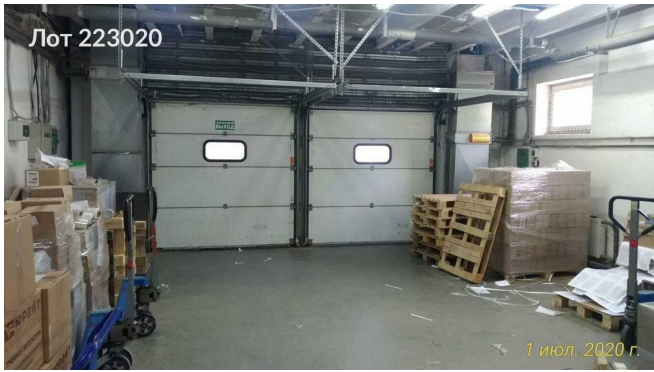

Сдается в аренду коммерческая недвижимость, Россия, Московская область, Котельники, микрорайон Ковровый, 37 — Россия, Московская область, Котельники, микрорайон Ковровый, 37

Объявление:	#223020
Заголовок:	Сдается в аренду коммерческая недвижимость, Россия, Московская область, Котельники, микрорайон Ковровый, 37
Тип объекта:	ПСН
Адрес:	Россия, Московская область, Котельники, микрорайон Ковровый, 37
Цена:	713 000 /мес
Описание:	БЕЗ КОМИССИИ!Производственное помещение 487 м Этаж: -1 Общая площадь: 487. Подвал. Имеетсяг рузовой подъемник на 1 этаж. Разгрузка/погрузка на рампе(пандусе) для разных типов автомобилей. Большая разворотная площадка. Возможна модернизация вентиляции, отопления, мокрой точки. 50 кВт эл. мощность. . Высота потолков 2. 9 м. Грузовой подъемник(грузоподъемностью 1 тонна) в индивидуальном пользовании.. Имеются помещения меньшей площадью в этой же локации. Охраняемая территория, видеонаблюдение, пожарная сигнализация, оповещение, гидранты пожаротушения. Парковка . Пол бетонная плитка. Несколько ворот(5) для разных грузовых авто, отгрузочные ворота разного уровня с перегрузочными мостами, в совместном использовании. Дополнительно оплачивается электроэнергия . ворота. НДС включен.
Площадь:	487.0 м
Параметры:	487.0 м этажность 2 Котельники · 3 мин транс.
До метро:	3 мин (транспортом)
Тип сделки:	Аренда
Тип недвижимости:	Коммерческая
Возможное назначение:	Аггау
Путь до метро:	На автомобиле
Время до метро:	3 мин.
Метро:	Котельники
Этаж:	-1
Этажей:	2
Общая площадь:	487 м2
Предоплата:	1 месяц
Залог:	100 %
Залог тип:	%
Срок аренды:	длительный срок
Отопление:	Центральное
Вентиляция:	Приточная
Тип здания:	Административное
Минимальный срок аренды:	11
Вход:	Общий со двора

Фото 20

Фото 21

Фото 22

Фото 23

Фото 24

Фото 25

Фото 26

Фото 27